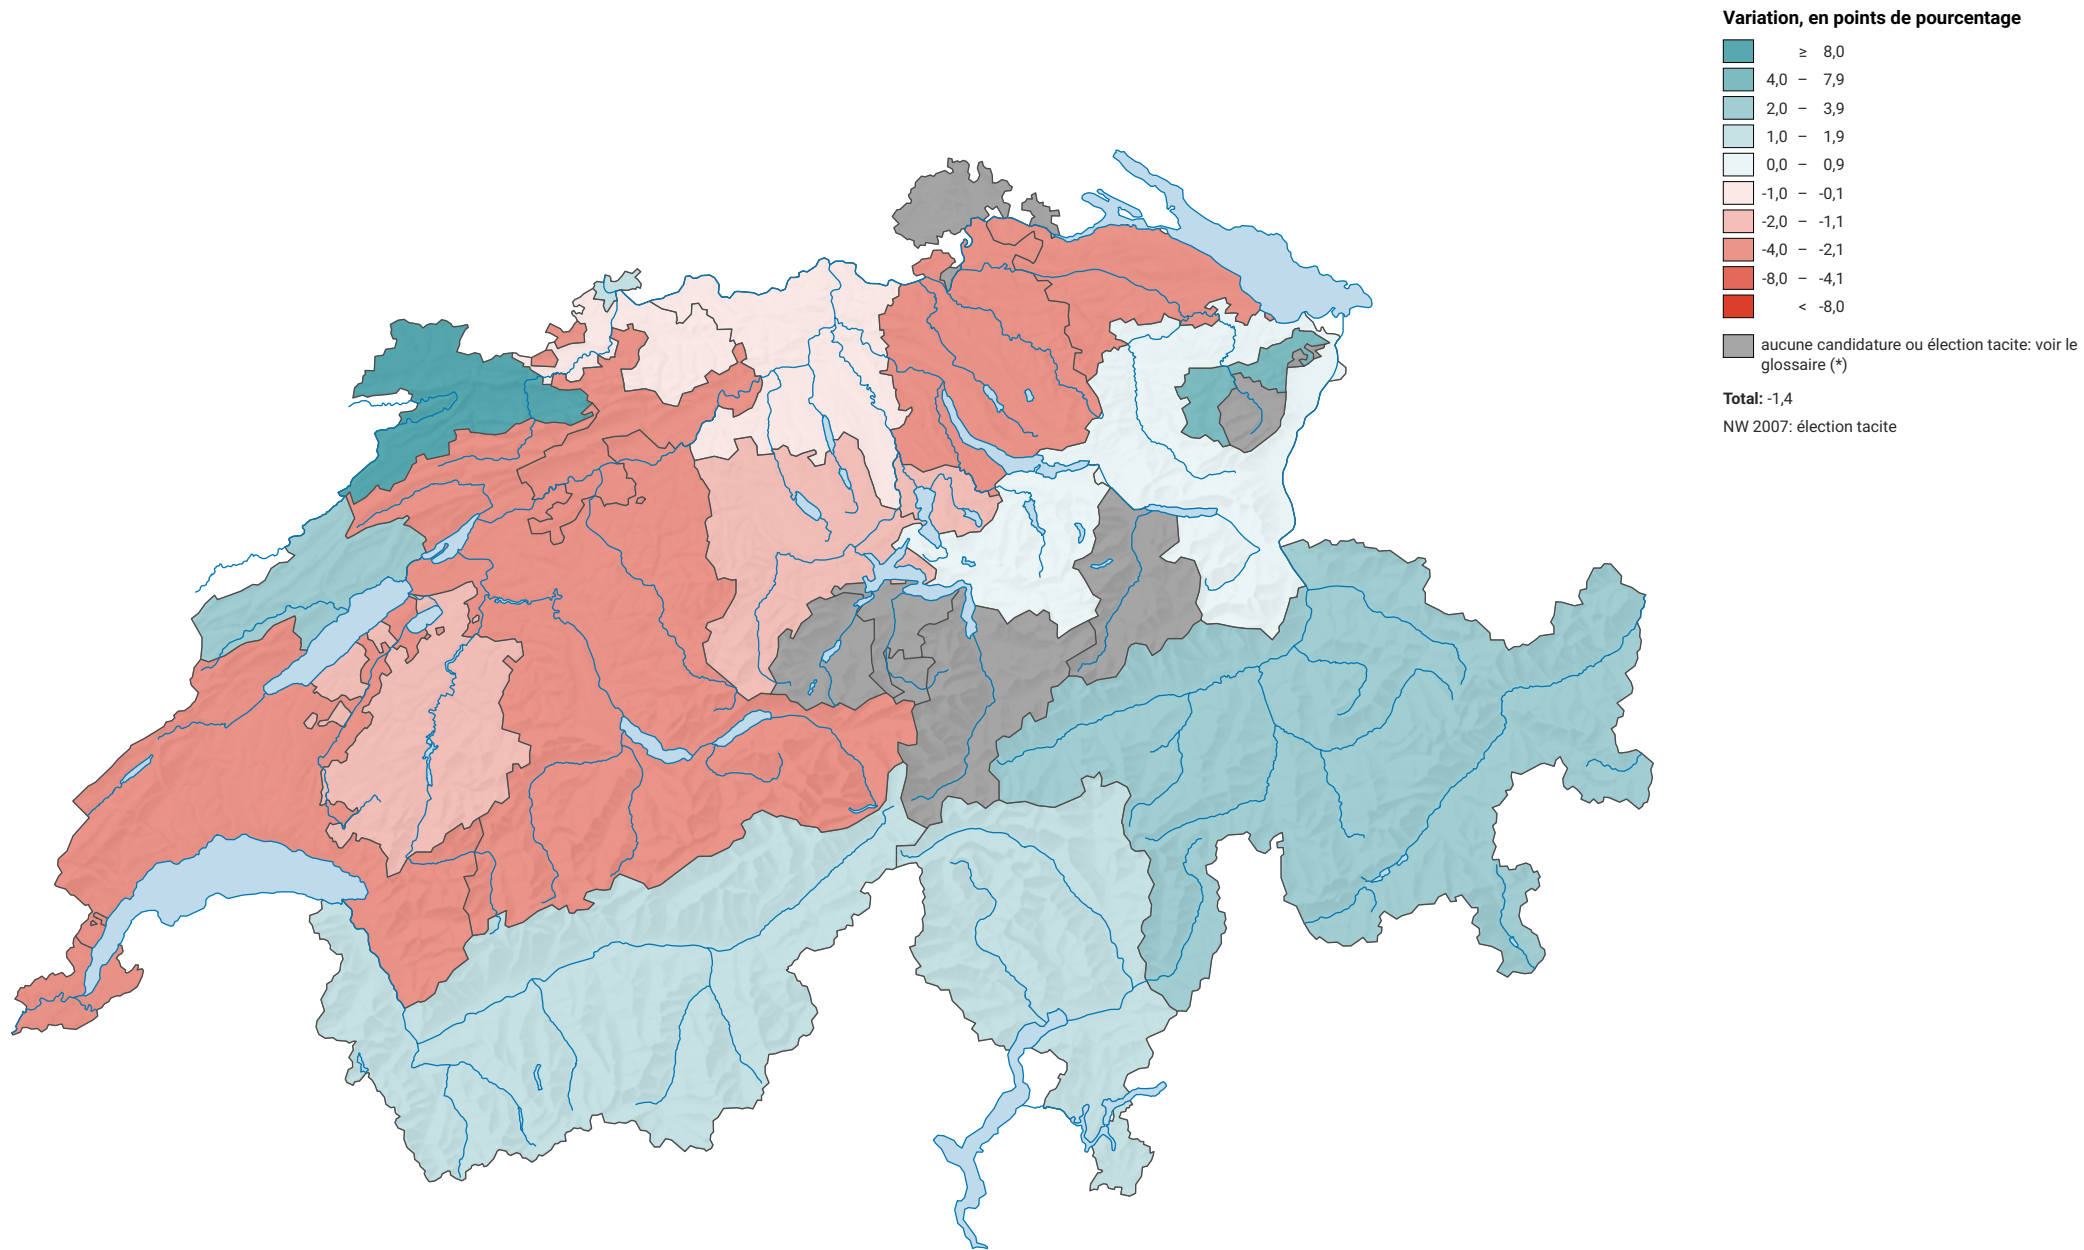

Variation de la force des verts, de 2007 à 2011

0 35 70 km

Niveau géographique:
Cantons