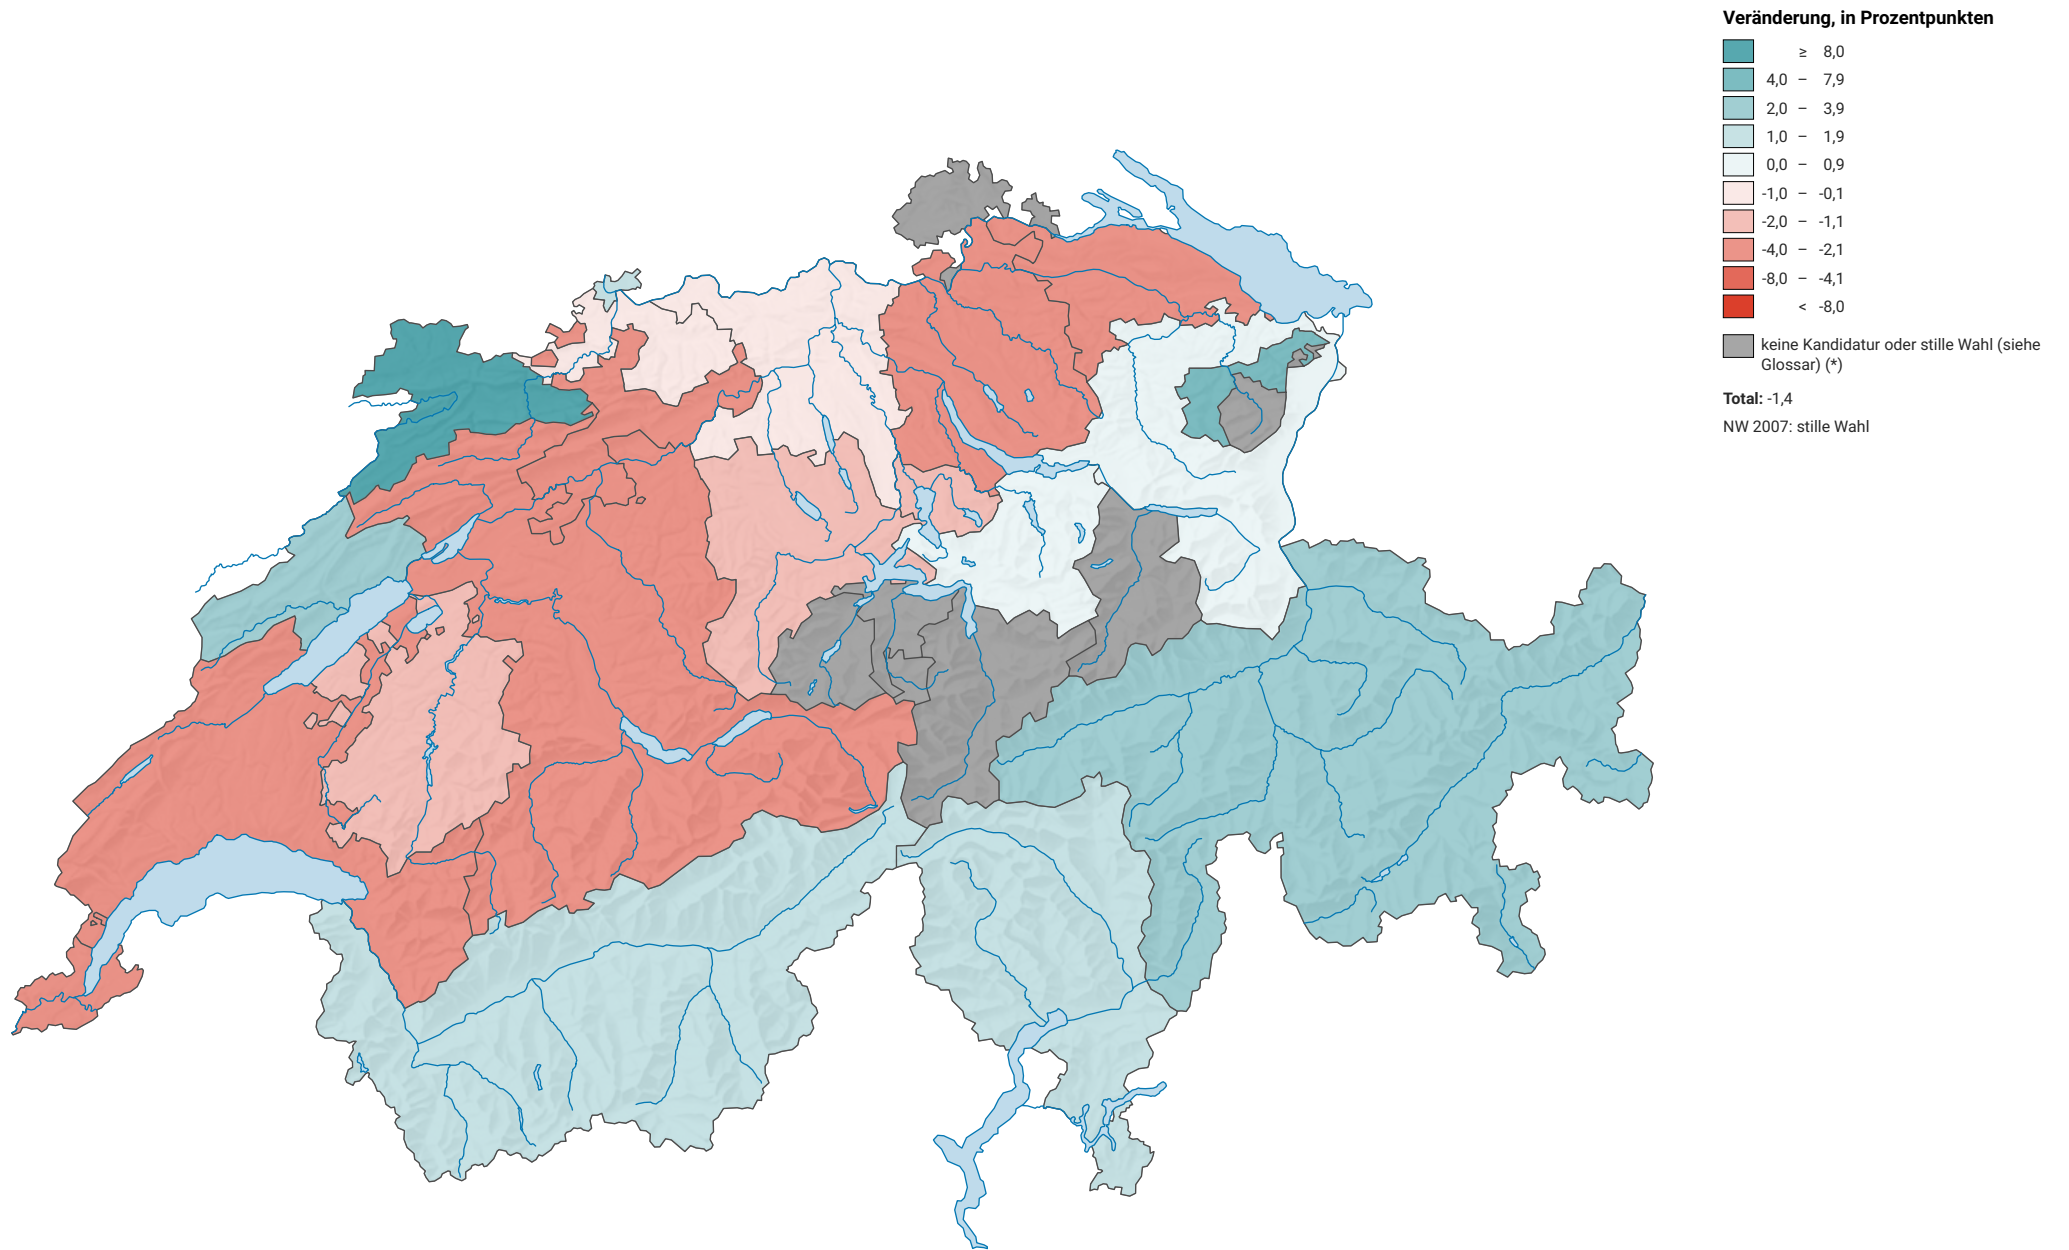

Veränderung der Parteistärke der Grünen, 2007–2011

0 35 70 km

Raumgliederung:
Kantone