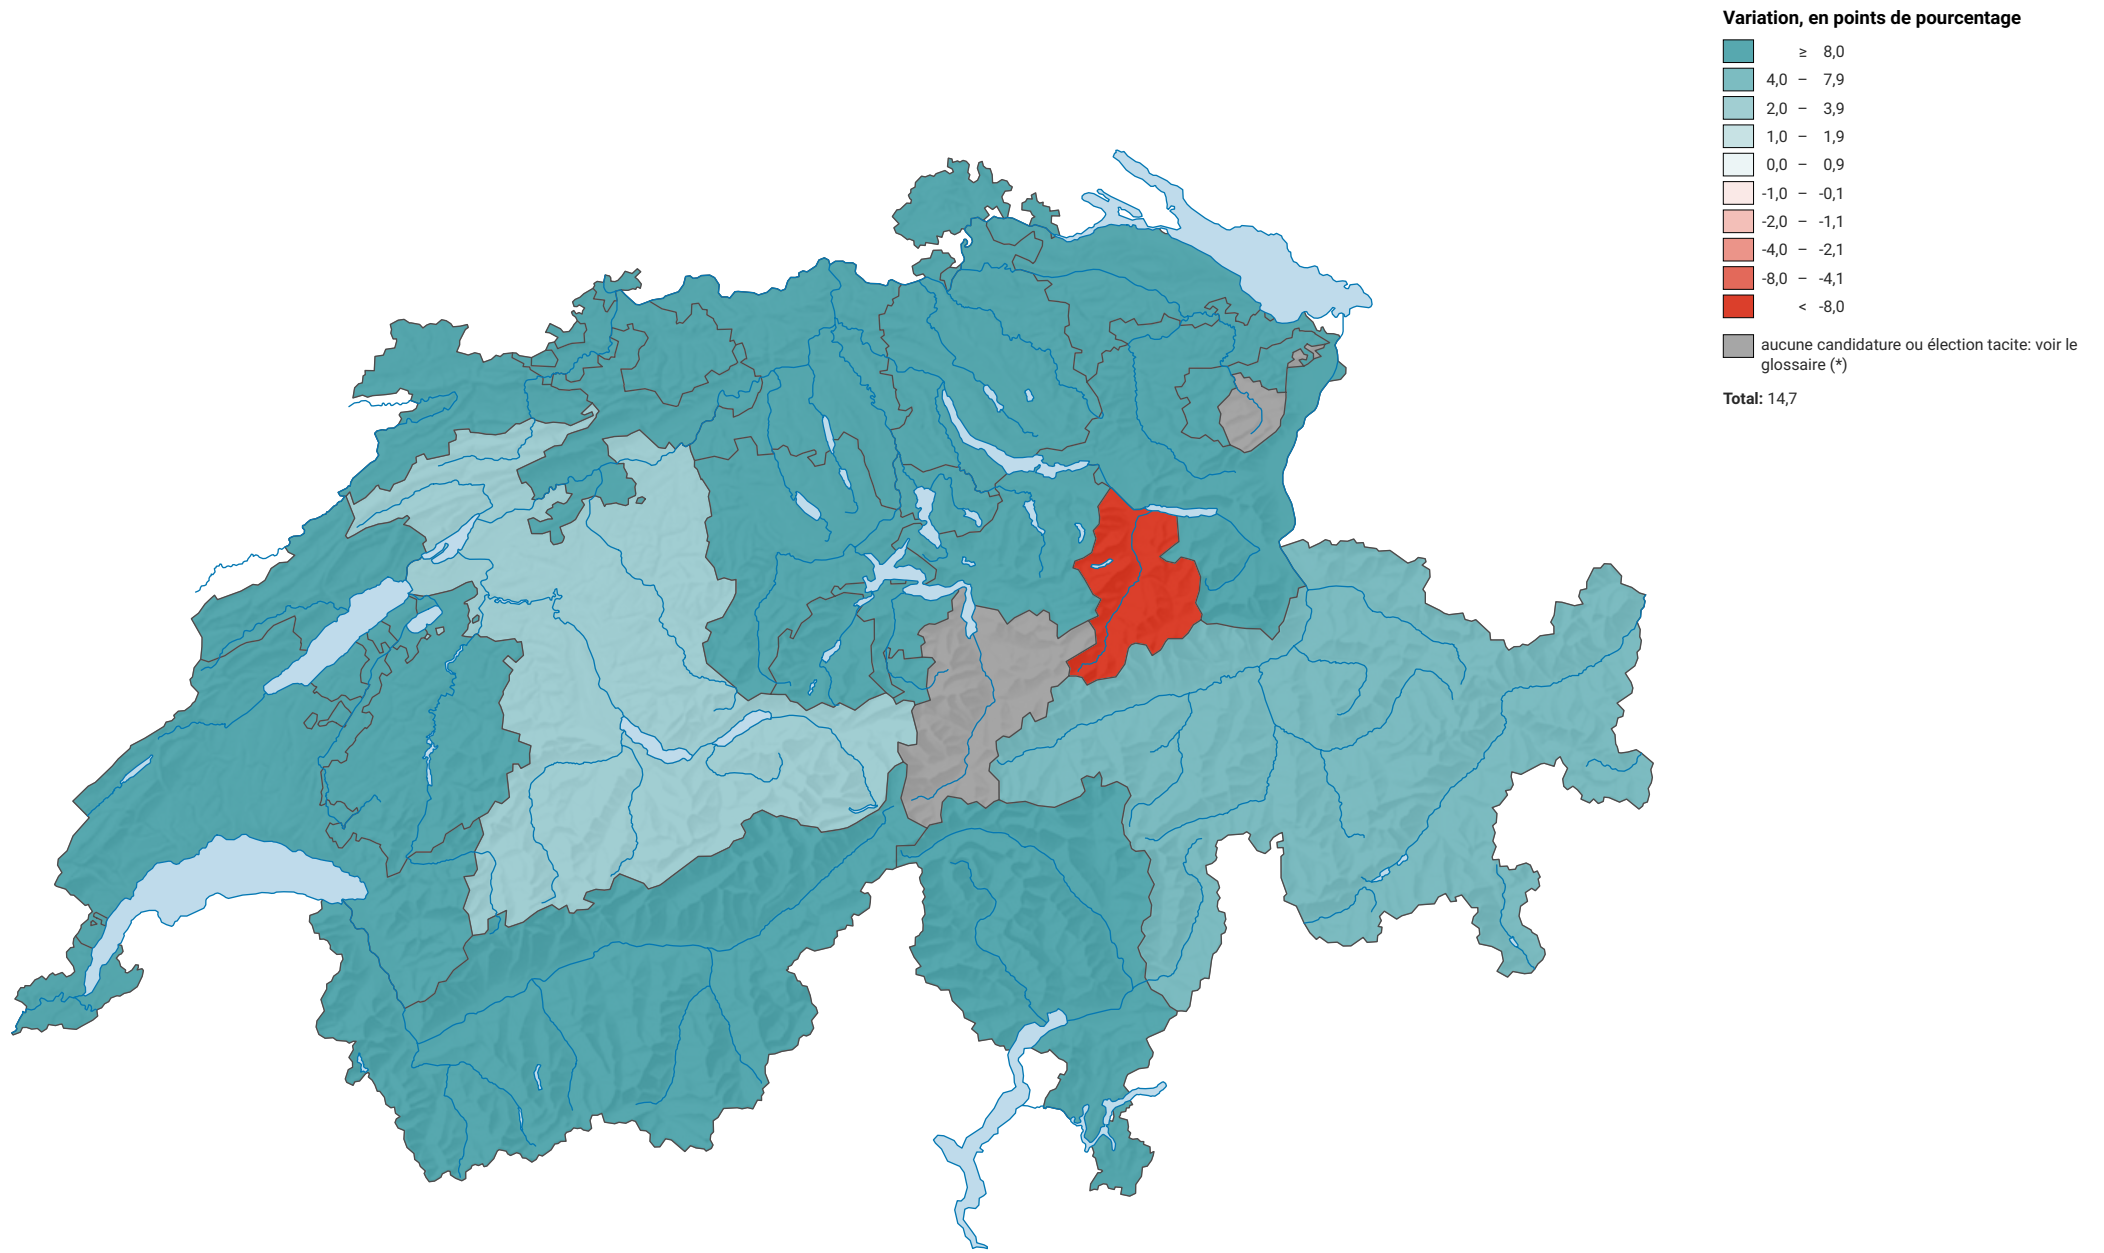

Variation de la force de l'Union démocratique du centre (UDC), de 1991 à 2011

0 35 70 km

Niveau géographique:
Cantons