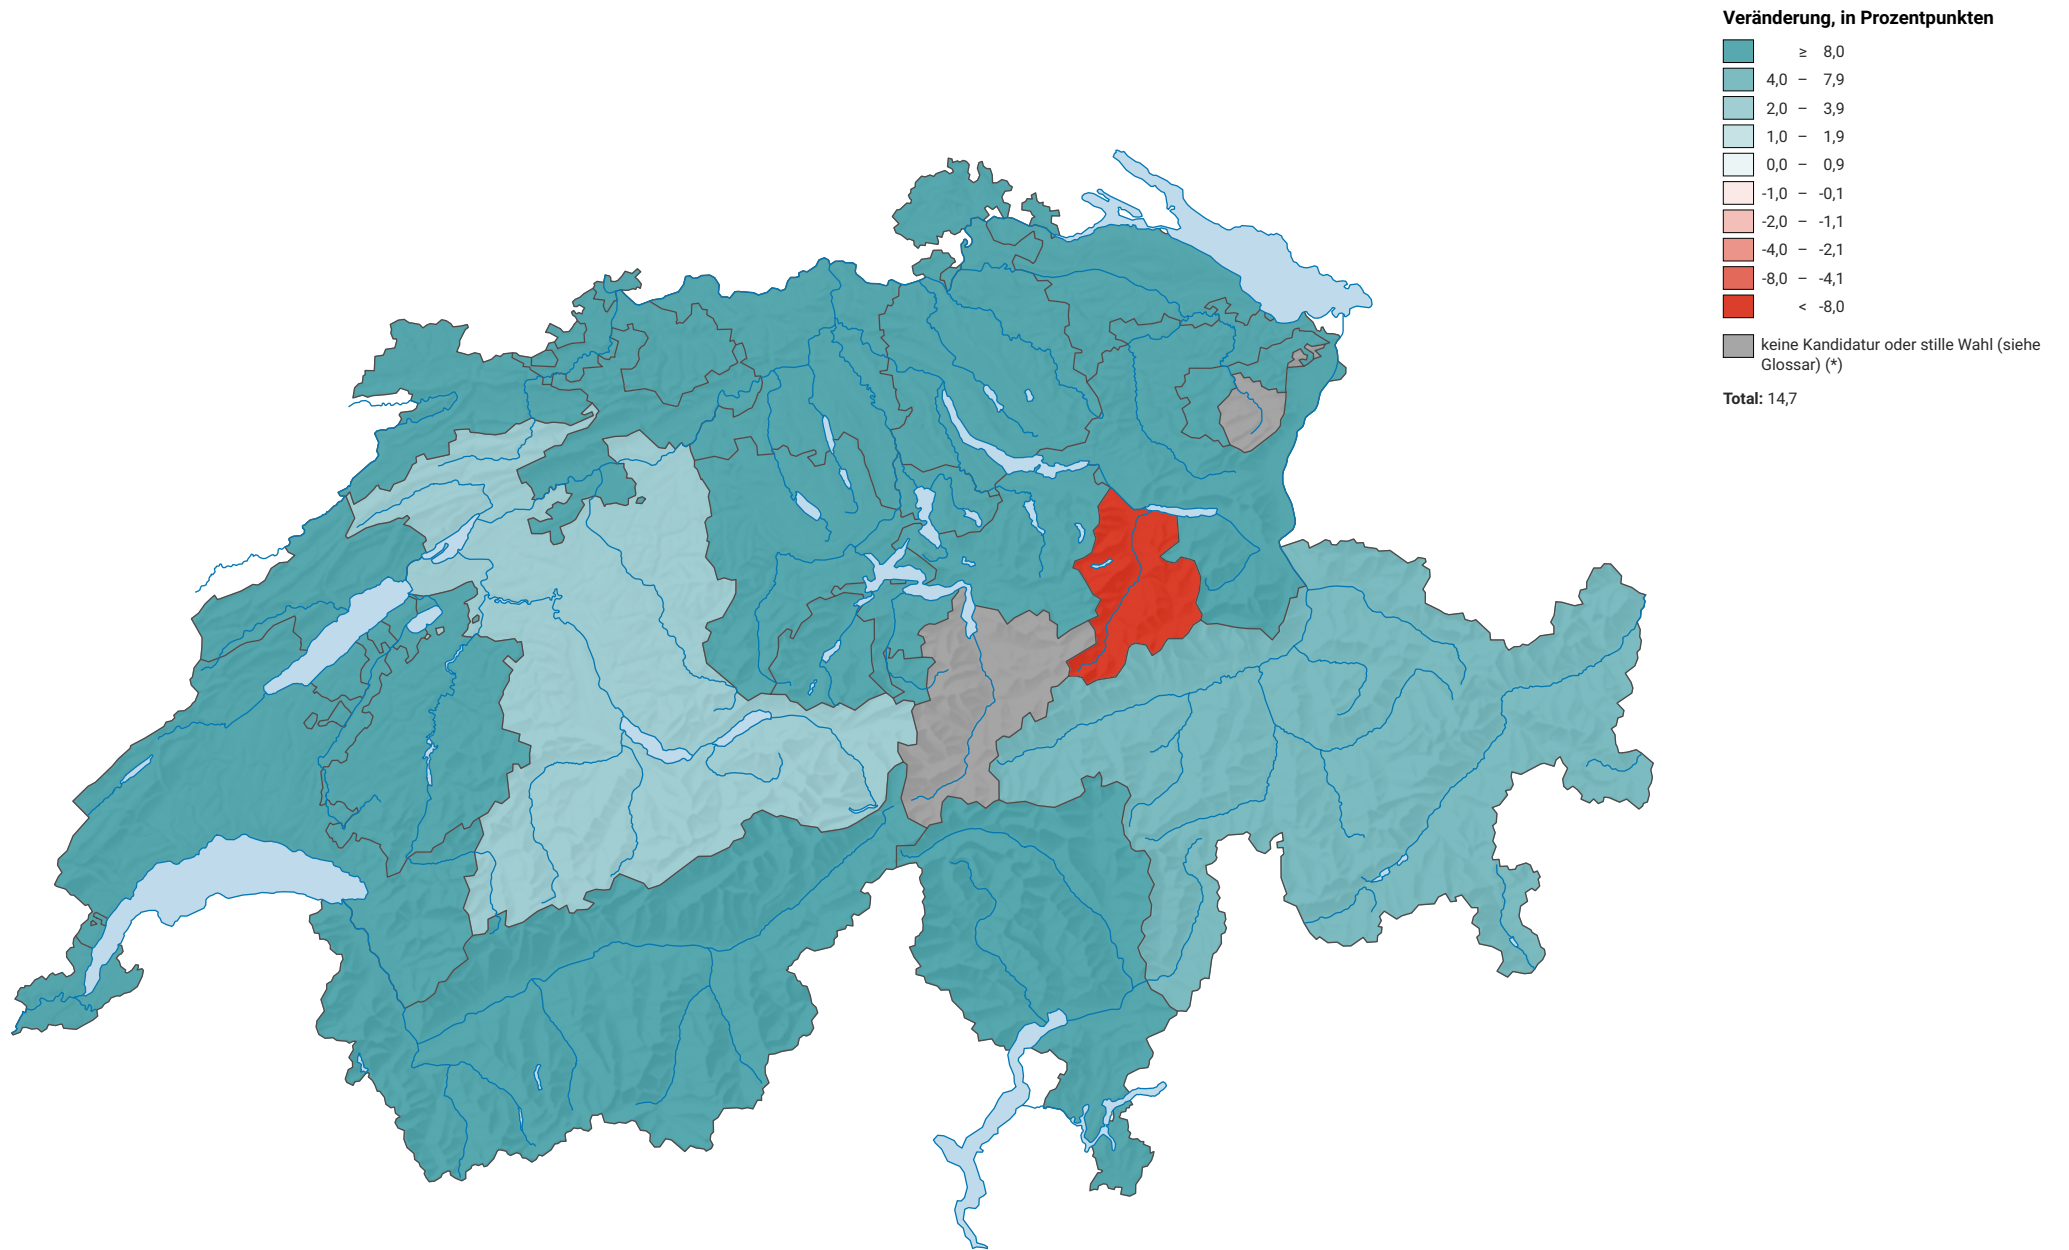

Veränderung der Parteistärke der Schweizerischen Volkspartei (SVP), 1991–2011

0 35 70 km

Raumgliederung:
Kantone