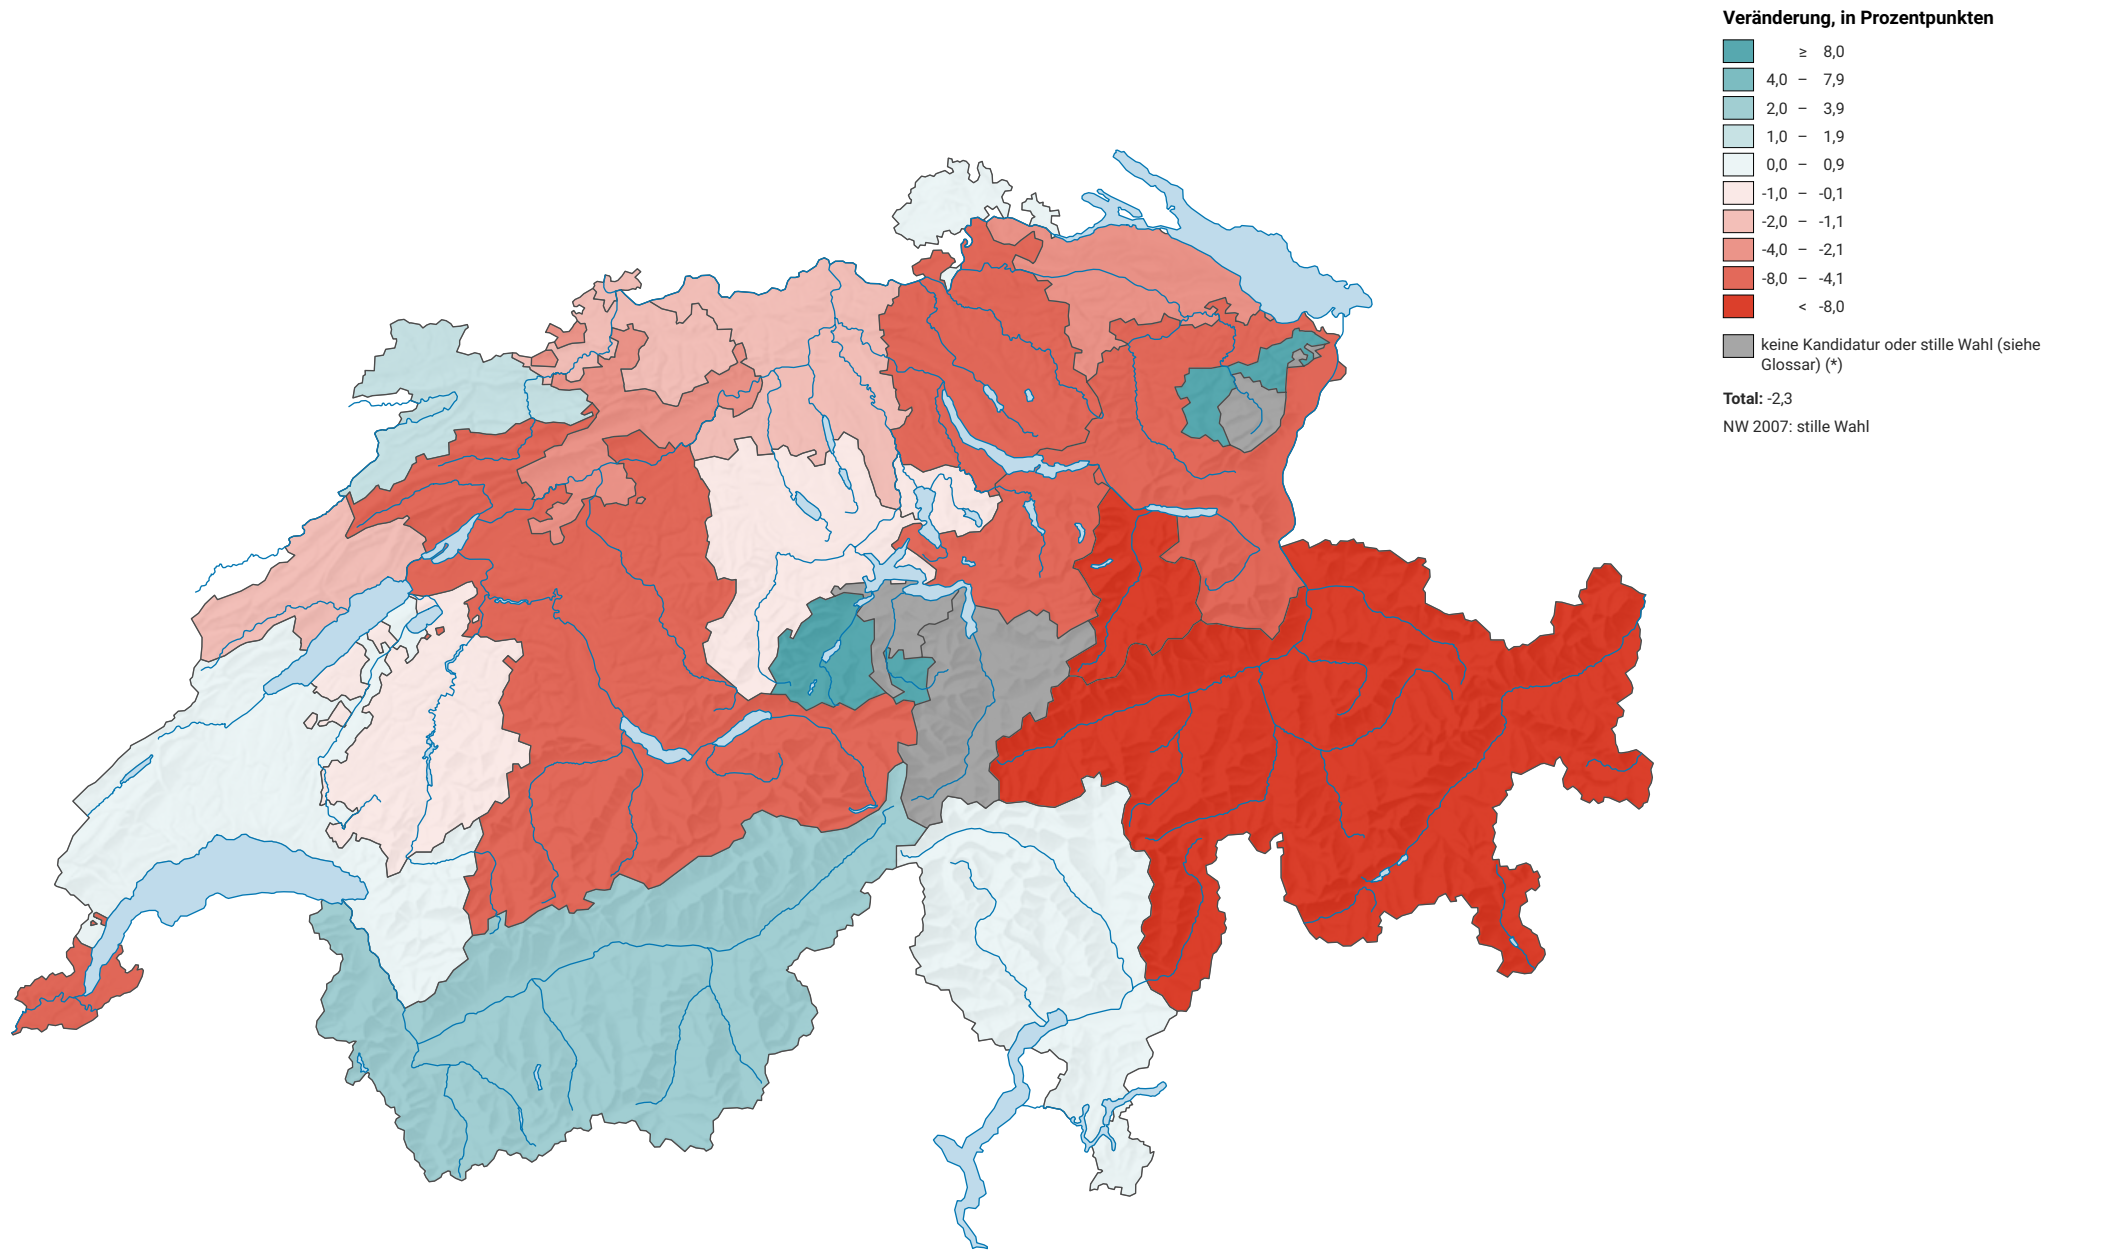

# Veränderung der Parteistärke der Schweizerischen Volkspartei (SVP), 2007–2011

0 35 70 km

Raumgliederung:  
Kantone