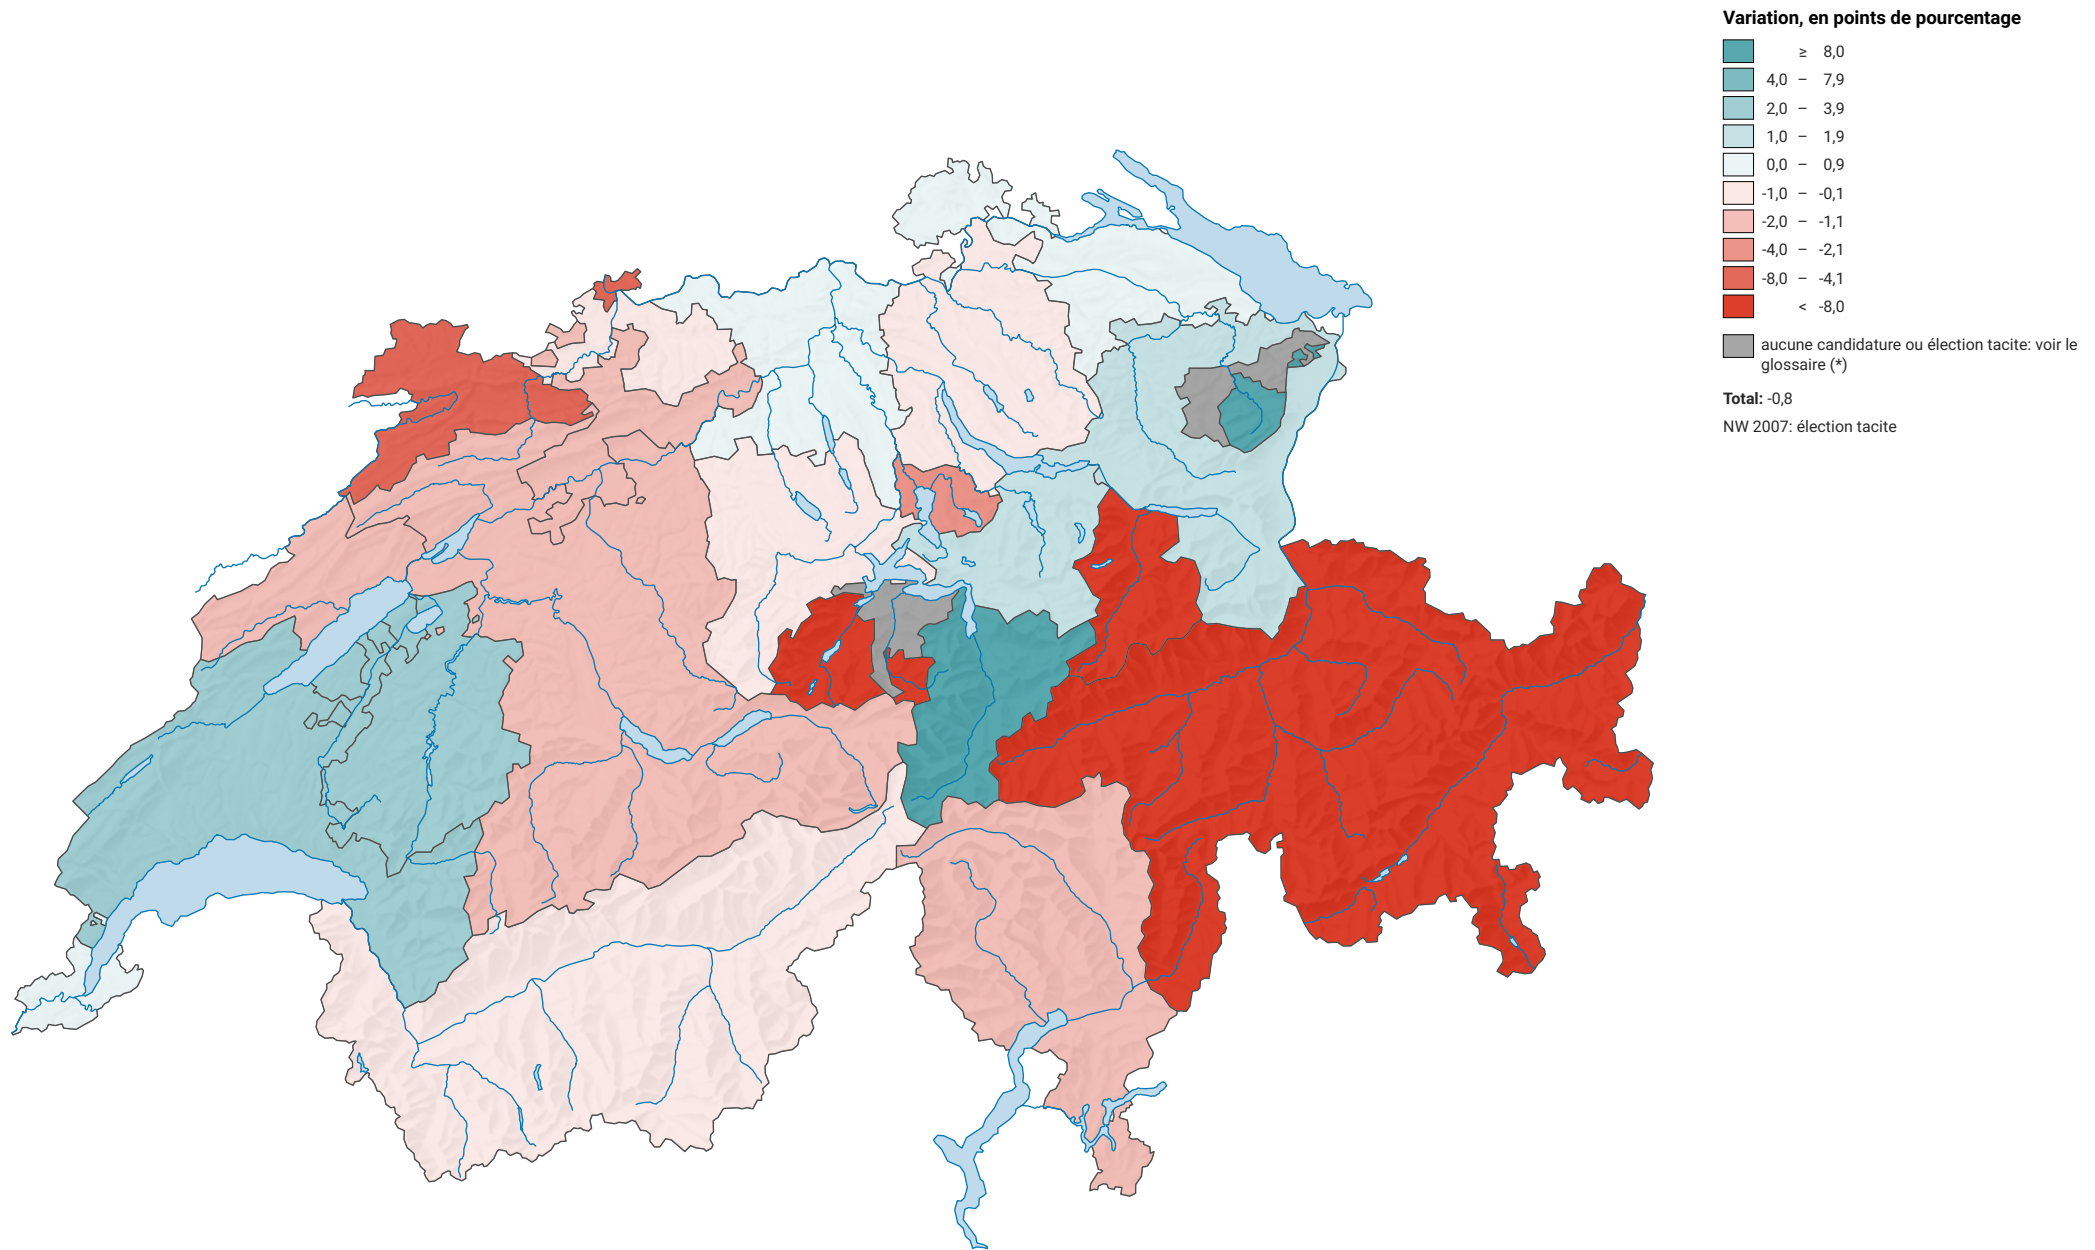

# Variation de la force du parti socialiste suisse (PSS), de 2007 à 2011

0 35 70 km

Niveau géographique:  
Cantons