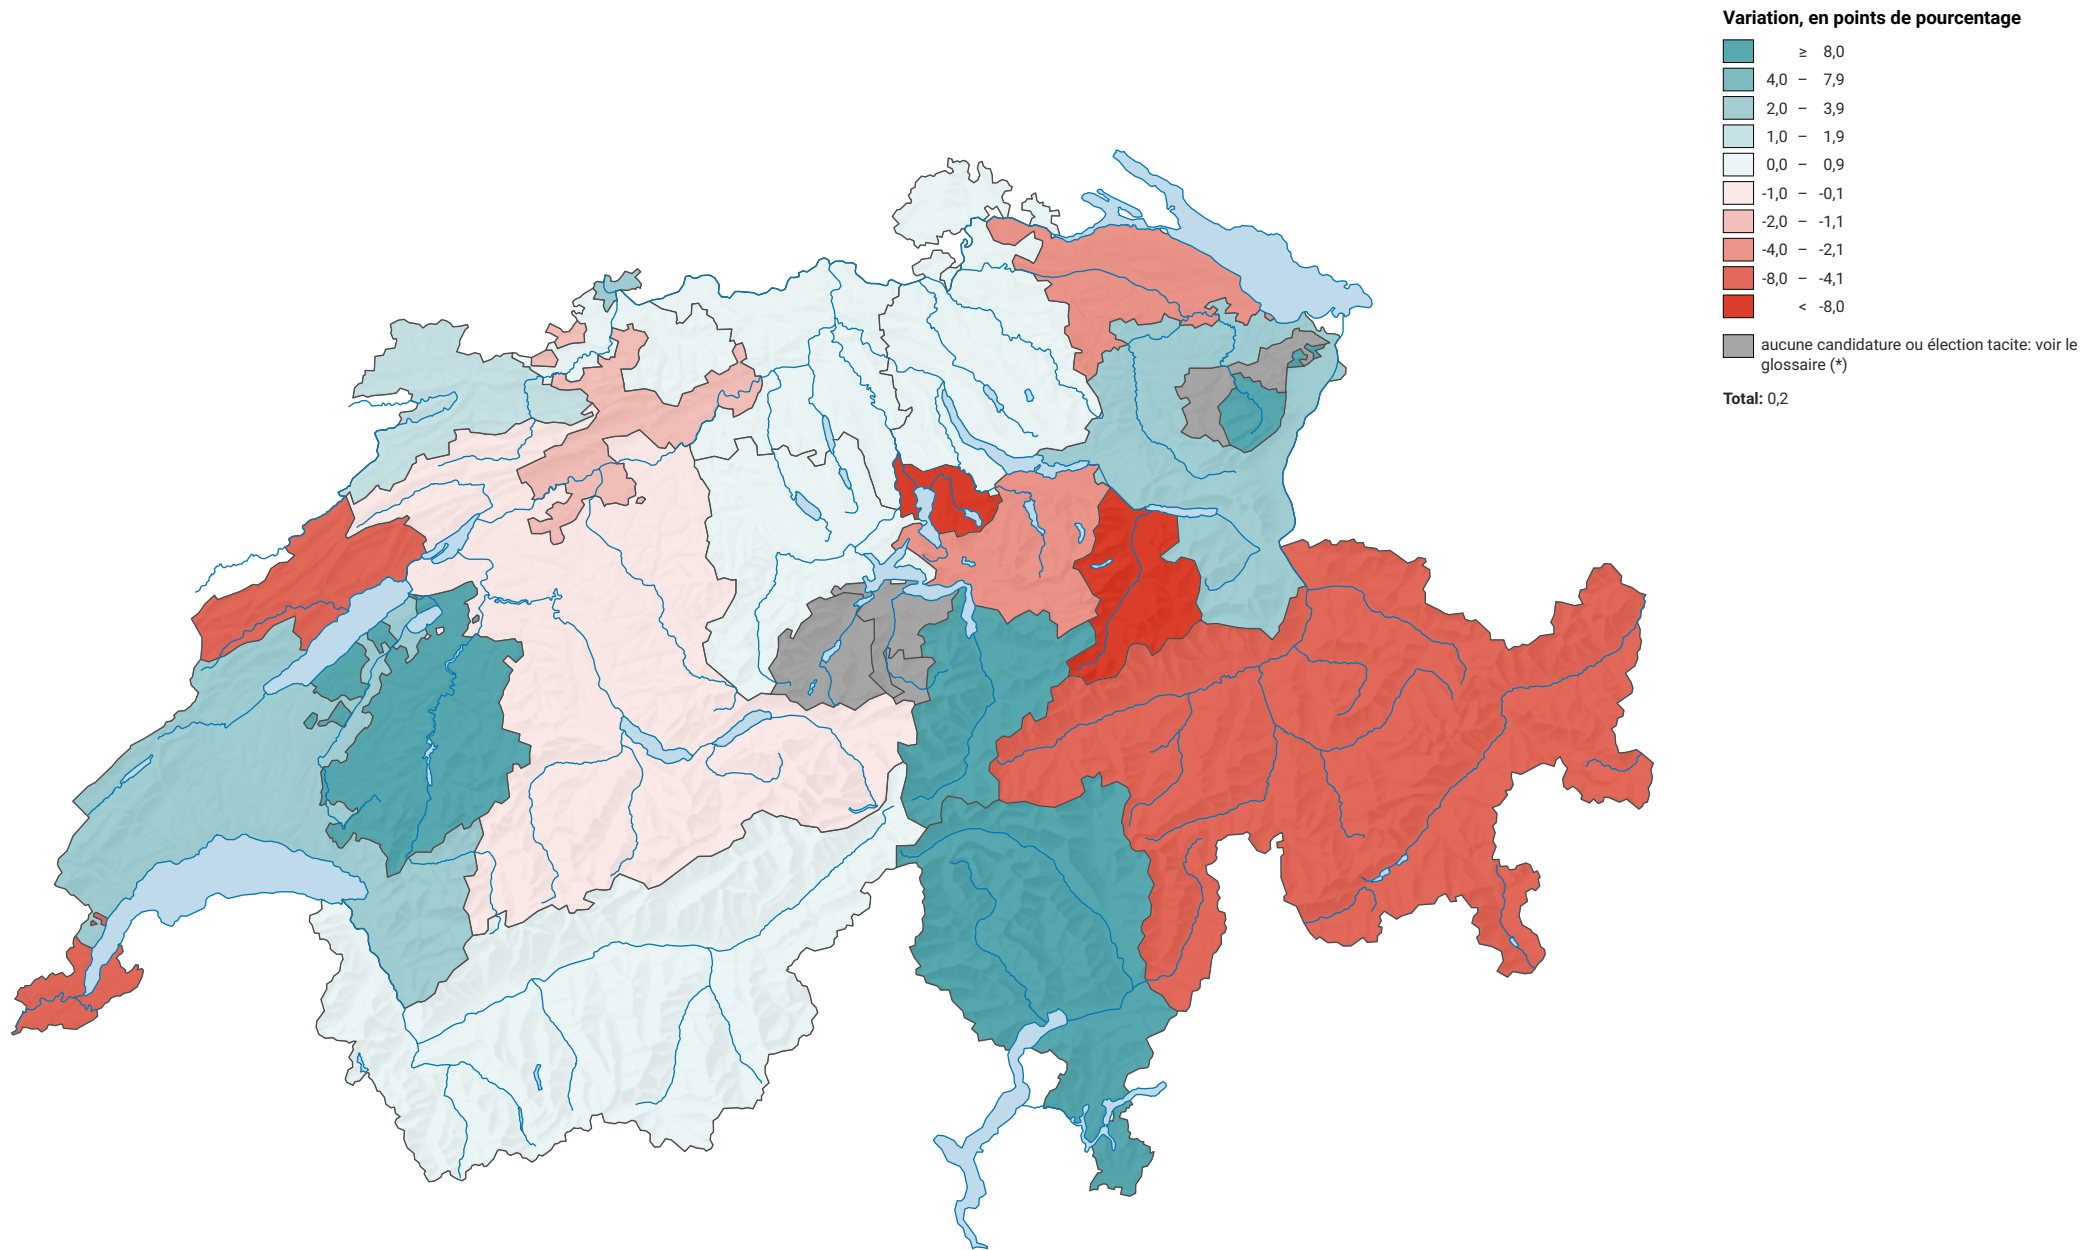

Variation de la force du parti socialiste suisse (PSS), de 1991 à 2011

0 35 70 km

Niveau géographique:
Cantons