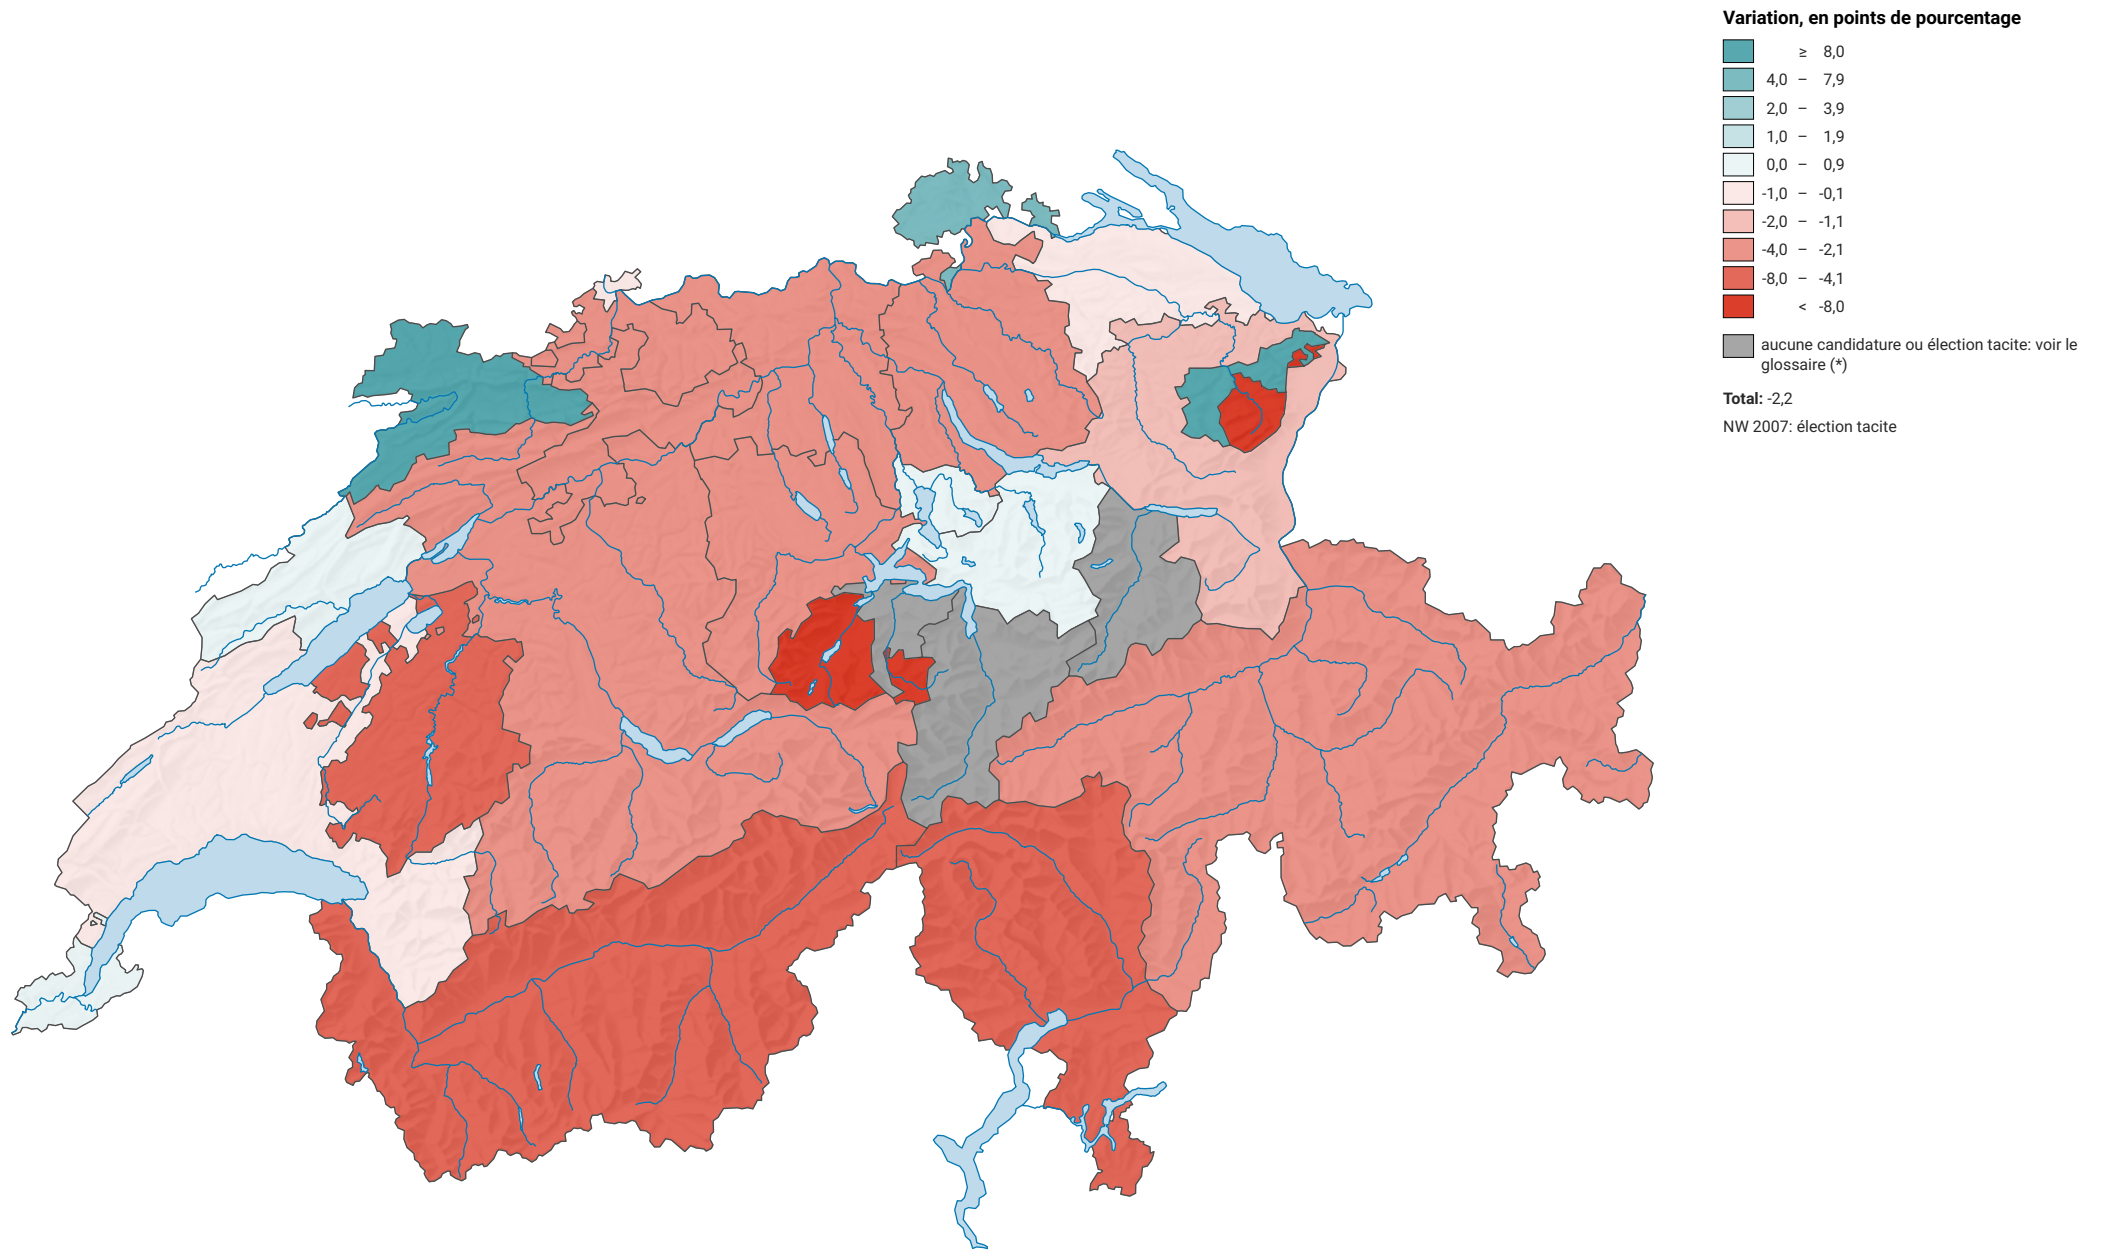

Variation de la force du parti démocrate-chrétien suisse (PDC), de 2007 à 2011

0 35 70 km

Niveau géographique:
Cantons