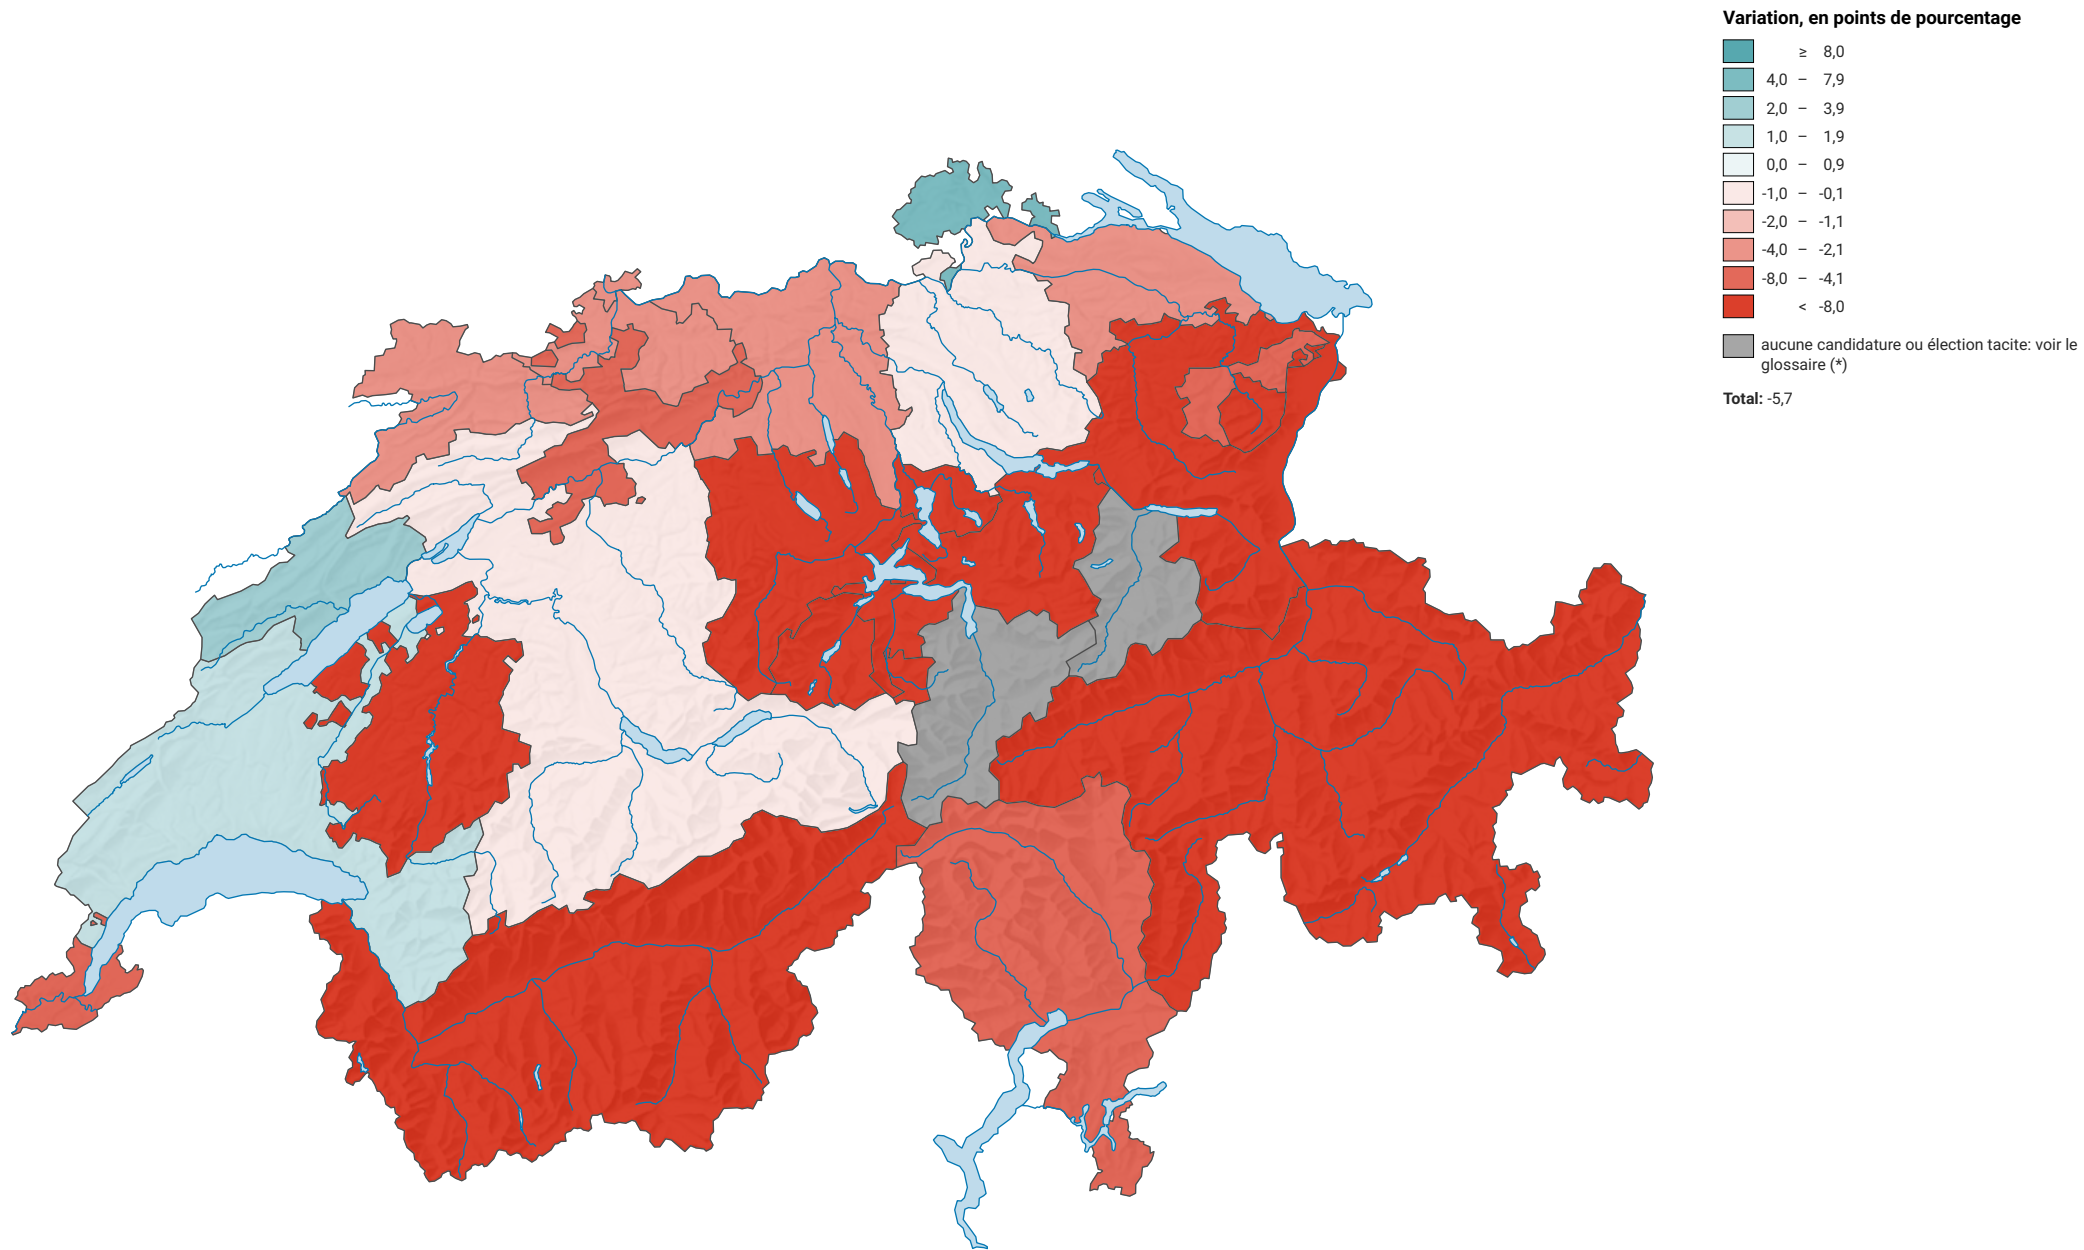

Variation de la force du parti démocrate-chrétien suisse (PDC), de 1991 à 2011

0 35 70 km

Niveau géographique:
Cantons