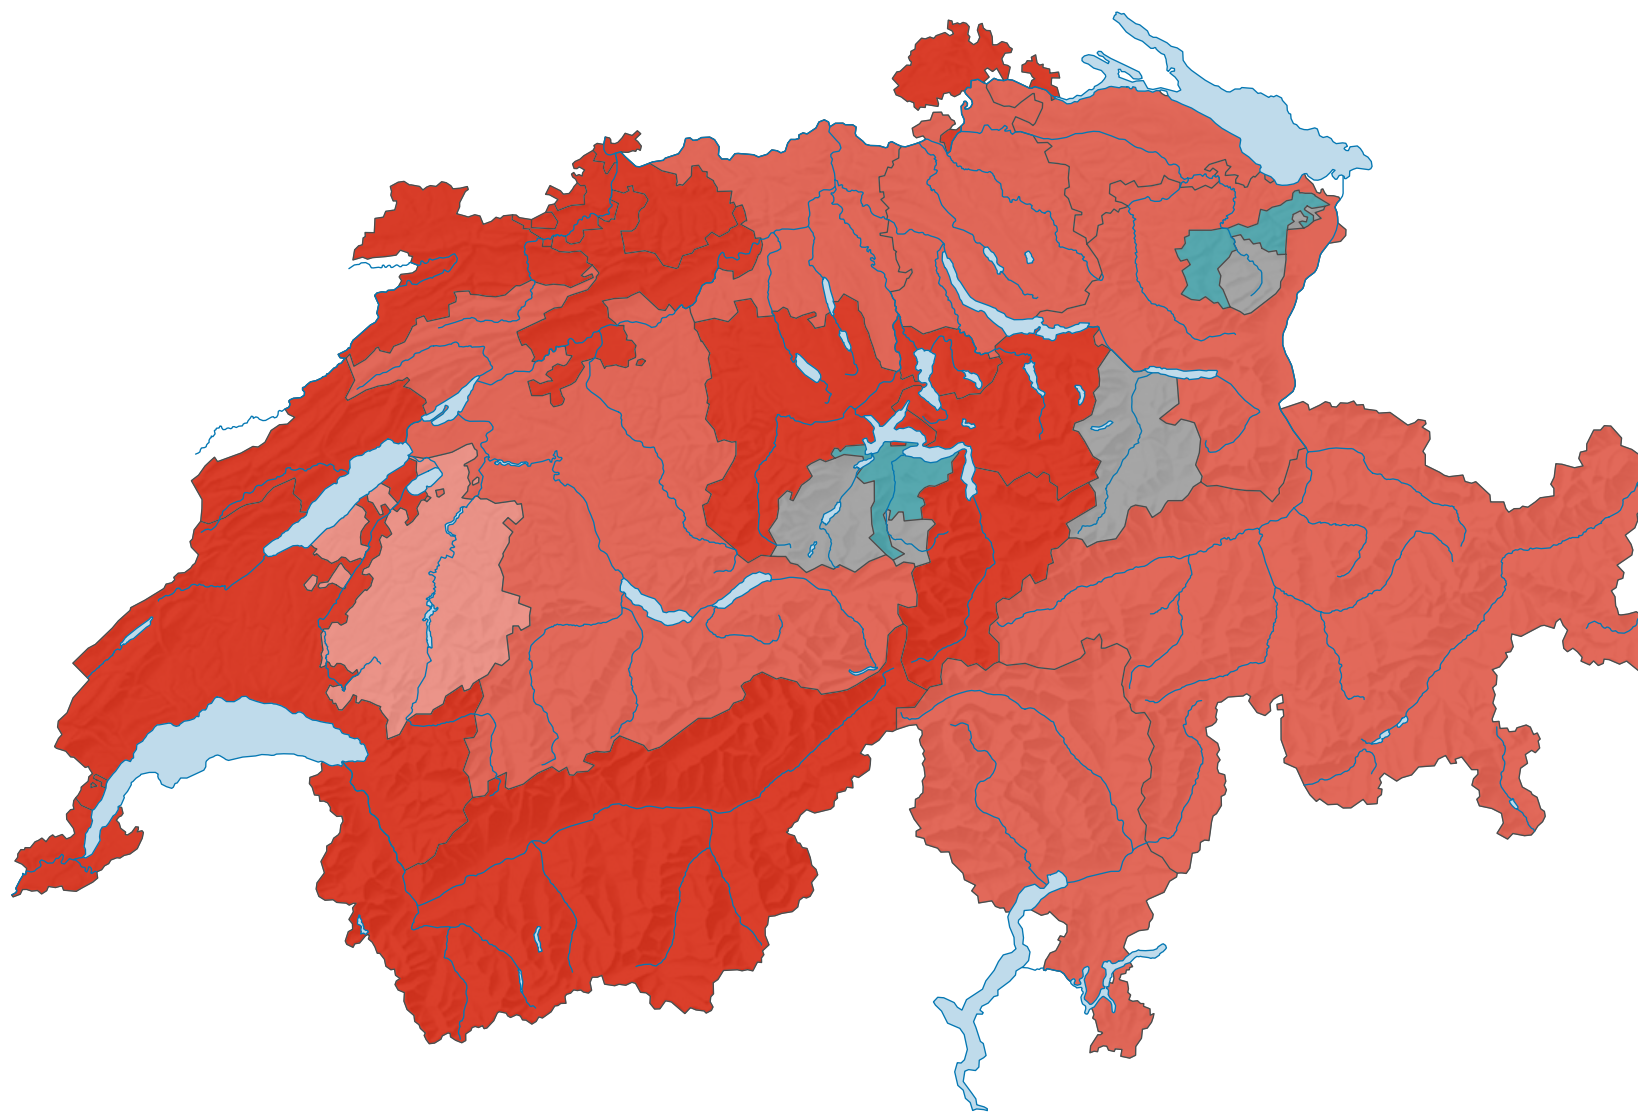

# Variation de la force du camp libéral-radical (PLR (PRD), PLS), de 1991 à 2011

## Variation, en points de pourcentage

aucune candidature ou élection tacite: voir le glossaire (\*)

Total: -5,9

Fusion du PRD et du PLS: voir les commentaires

0 35 70 km

Niveau géographique:  
Cantons