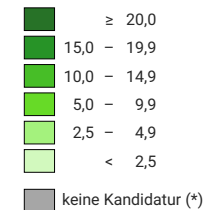

Parteistärke der Grünen Partei der Schweiz (GPS), 2011

Parteistärke, in %

Schweiz: 8,4

Anzahl Wählende

Total: 205 984

Symbole mit einem Wert unter 500 wurden zur besseren Lesbarkeit visuell vergrößert dargestellt.