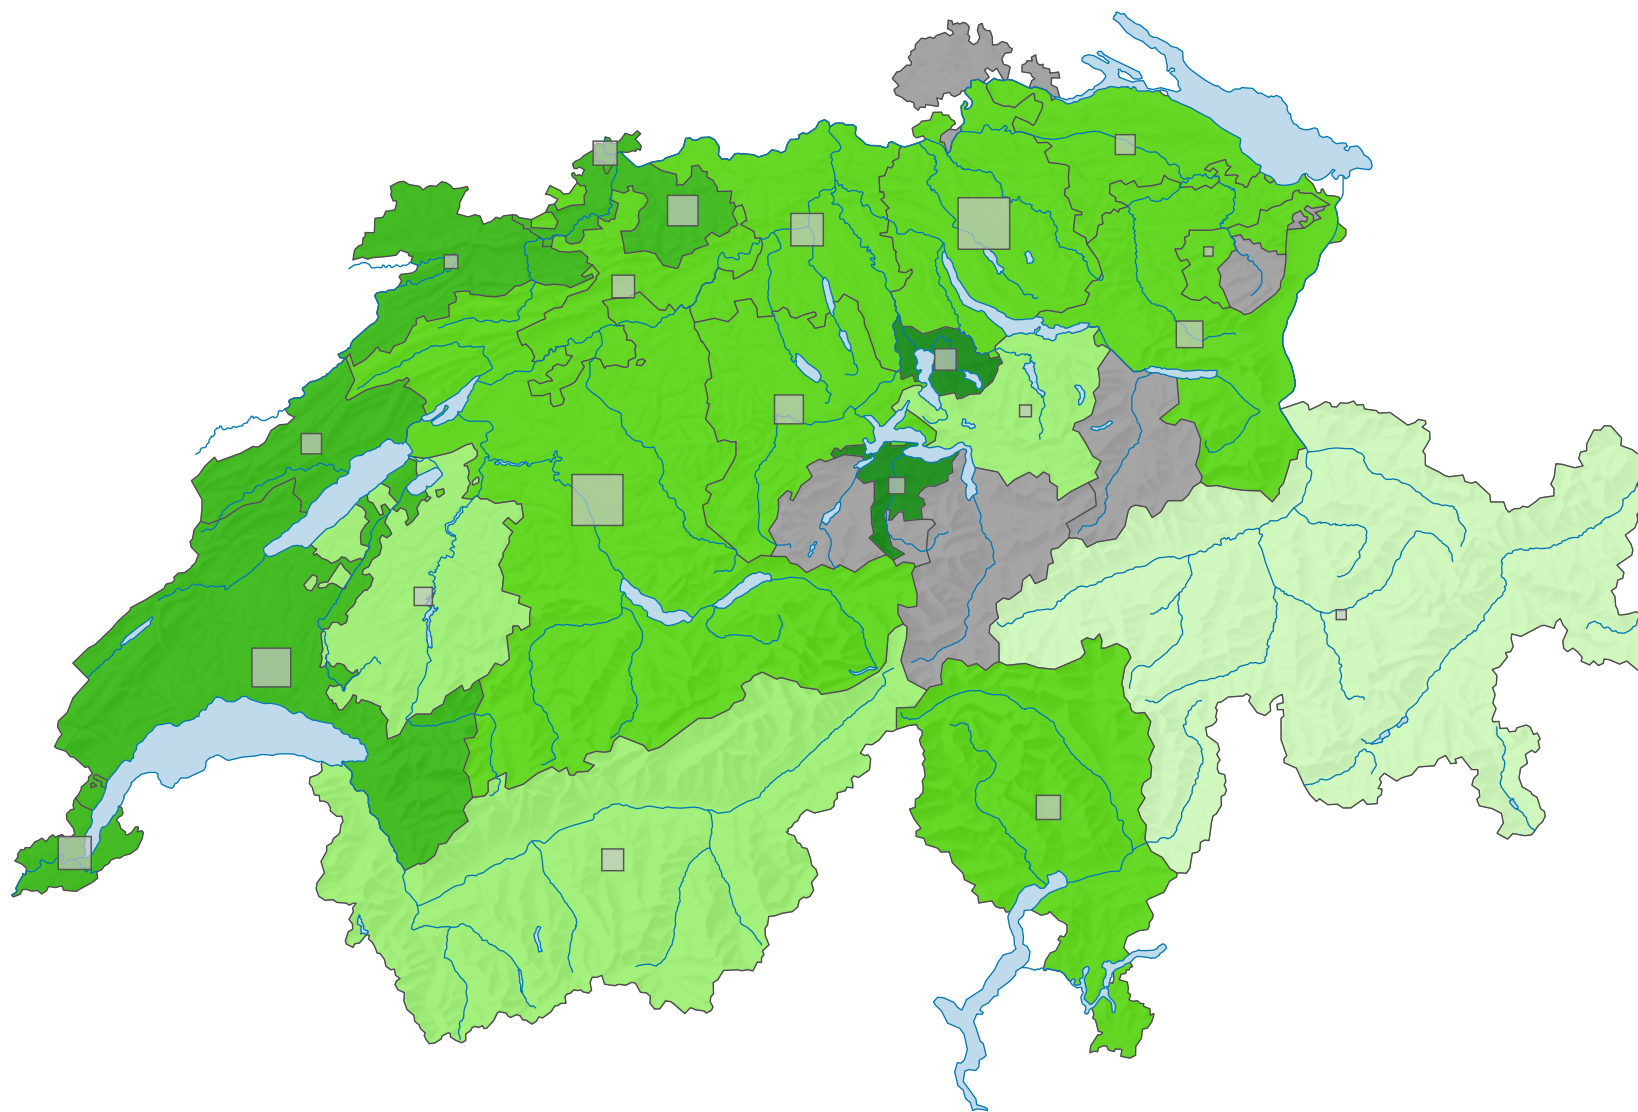

Parteistärke der Grünen Partei der Schweiz (GPS), 2011

Parteistärke, in %

Schweiz: 8,4

Anzahl Wählende

Total: 205 984

Symbole mit einem Wert unter 500 wurden zur besseren Lesbarkeit visuell vergrößert dargestellt.

0 35 70 km

Raumgliederung:
Kantone