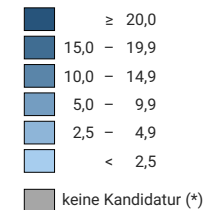

Parteistärke der Evangelischen Volkspartei und der Christlichsozialen Partei (EVP/CSP), 2011

Parteistärke, in %

Schweiz: 2,3

Anzahl Wählende

Total: 55 037

Symbole mit einem Wert unter 500 wurden zur besseren Lesbarkeit visuell vergrößert dargestellt.