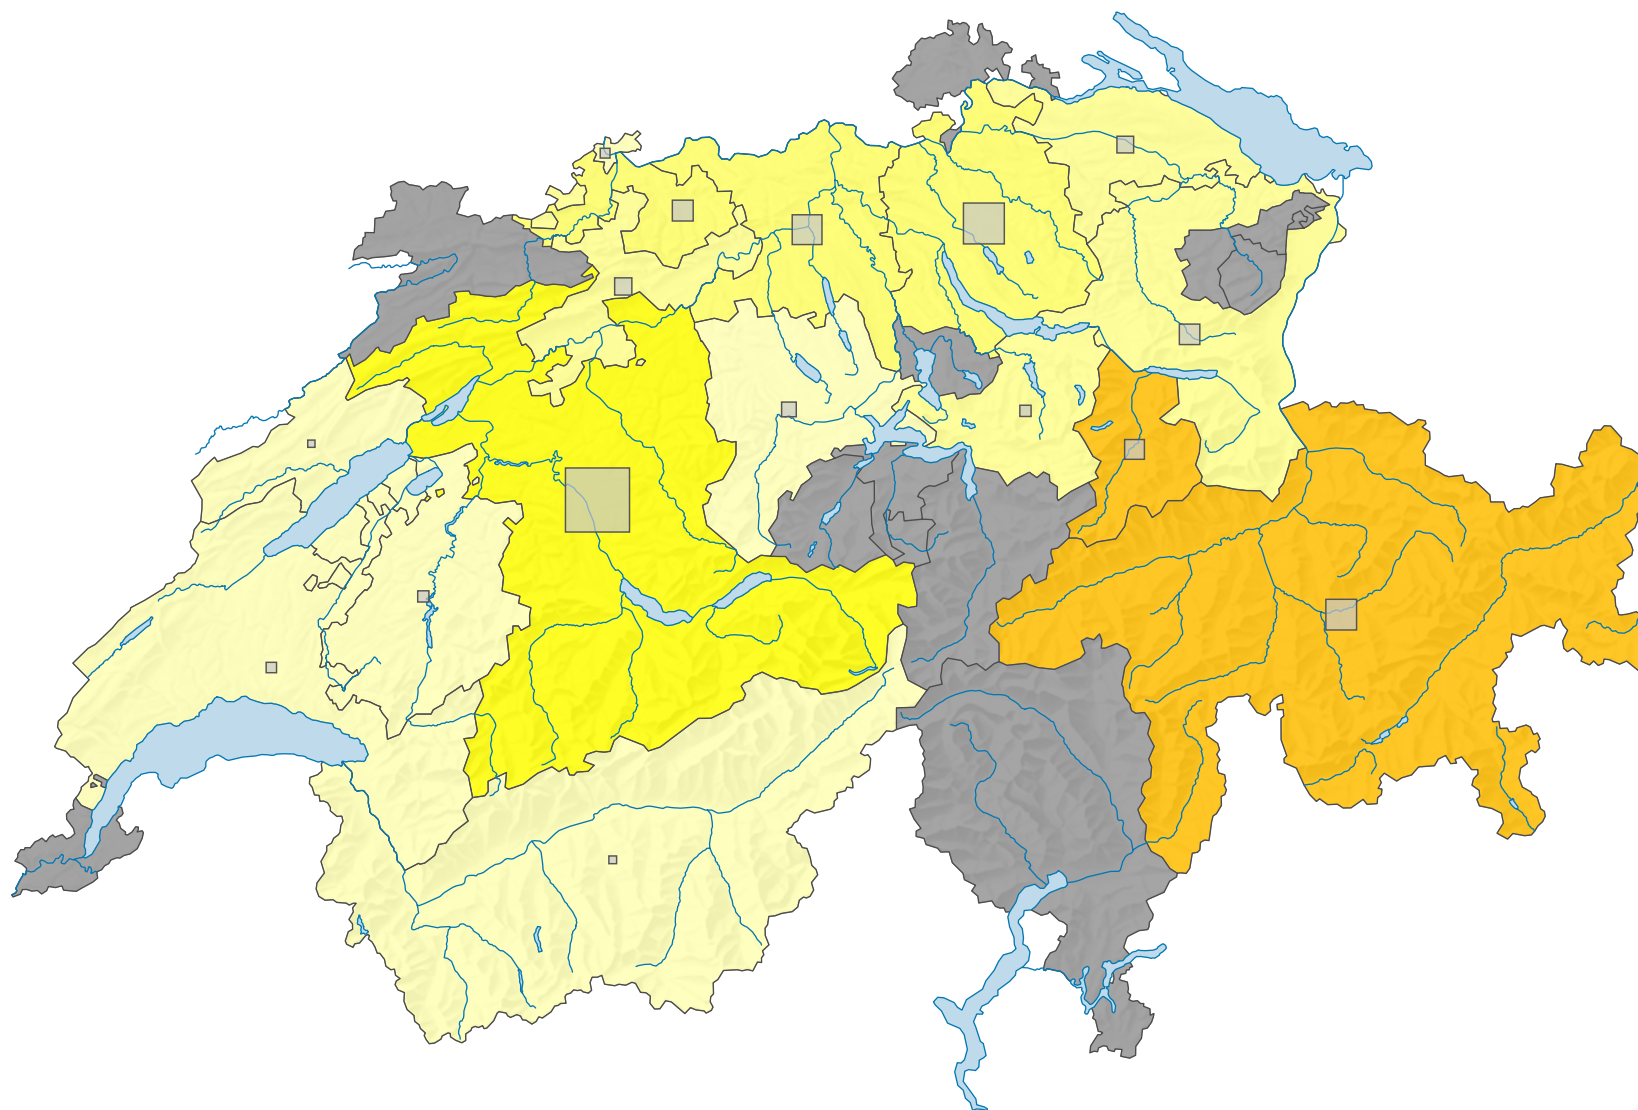

Force du parti bourgeois-démocratique (PBD), en 2011

Force du parti, en %

aucune candidature (*)

Suisse: 5,4

Nombre d'électeurs

Total: 132 279

Pour des raisons de lisibilité, la taille des symboles ayant une valeur inférieure à 500 a été augmentée.

0 35 70 km

Niveau géographique:
Cantons