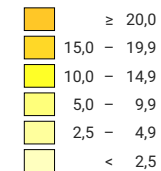

Force du parti bourgeois-démocratique (PBD), en 2011

Force du parti, en %

aucune candidature (*)

Suisse: 5,4

Nombre d'électeurs

Total: 132 279

Pour des raisons de lisibilité, la taille des symboles ayant une valeur inférieure à 500 a été augmentée.