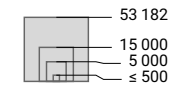

Force du parti bourgeois-démocratique (PBD), en 2011

Force du parti, en %

aucune candidature (*)

Suisse: 5,4

Nombre d'électeurs

Total: 132 279

Pour des raisons de lisibilité, la taille des symboles ayant une valeur inférieure à 500 a été augmentée.