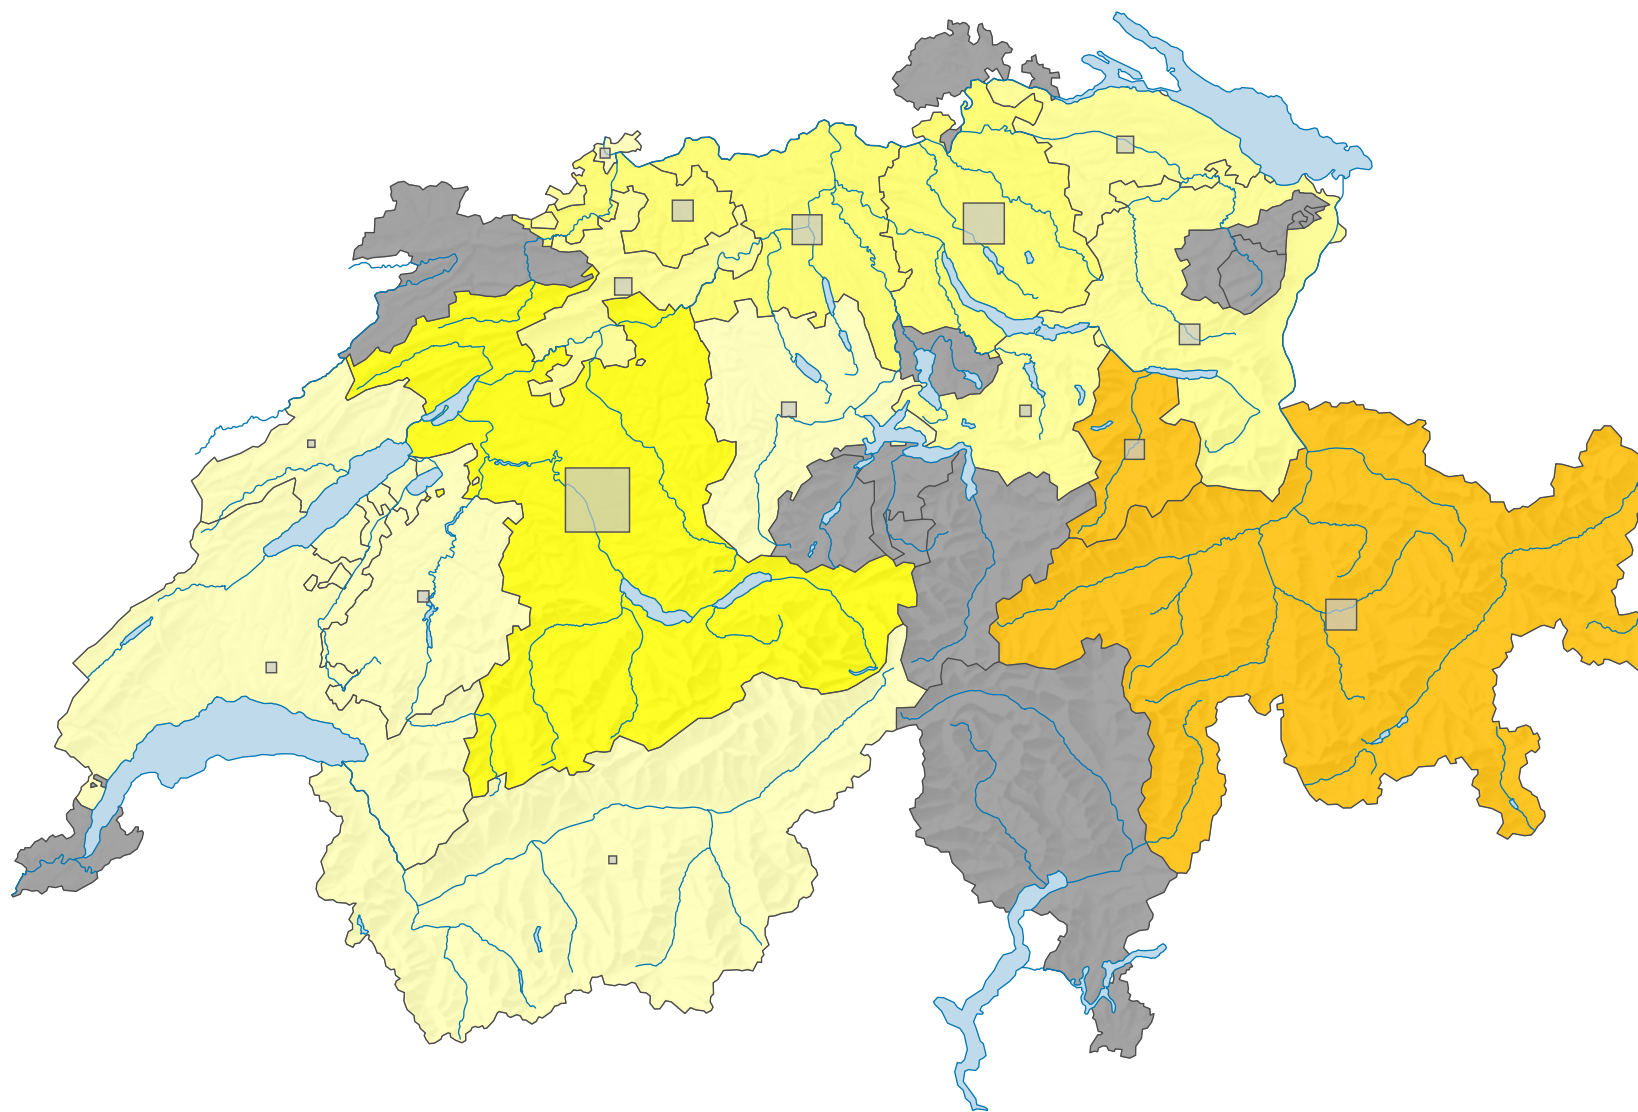

Parteistärke der Bürgerlich-Demokratischen Partei (BDP), 2011

Parteistärke, in %

keine Kandidatur (*)

Schweiz: 5,4

Anzahl Wählende

Total: 132 279

Symbole mit einem Wert unter 500 wurden zur besseren Lesbarkeit visuell vergrößert dargestellt.

0 35 70 km

Raumgliederung:
Kantone