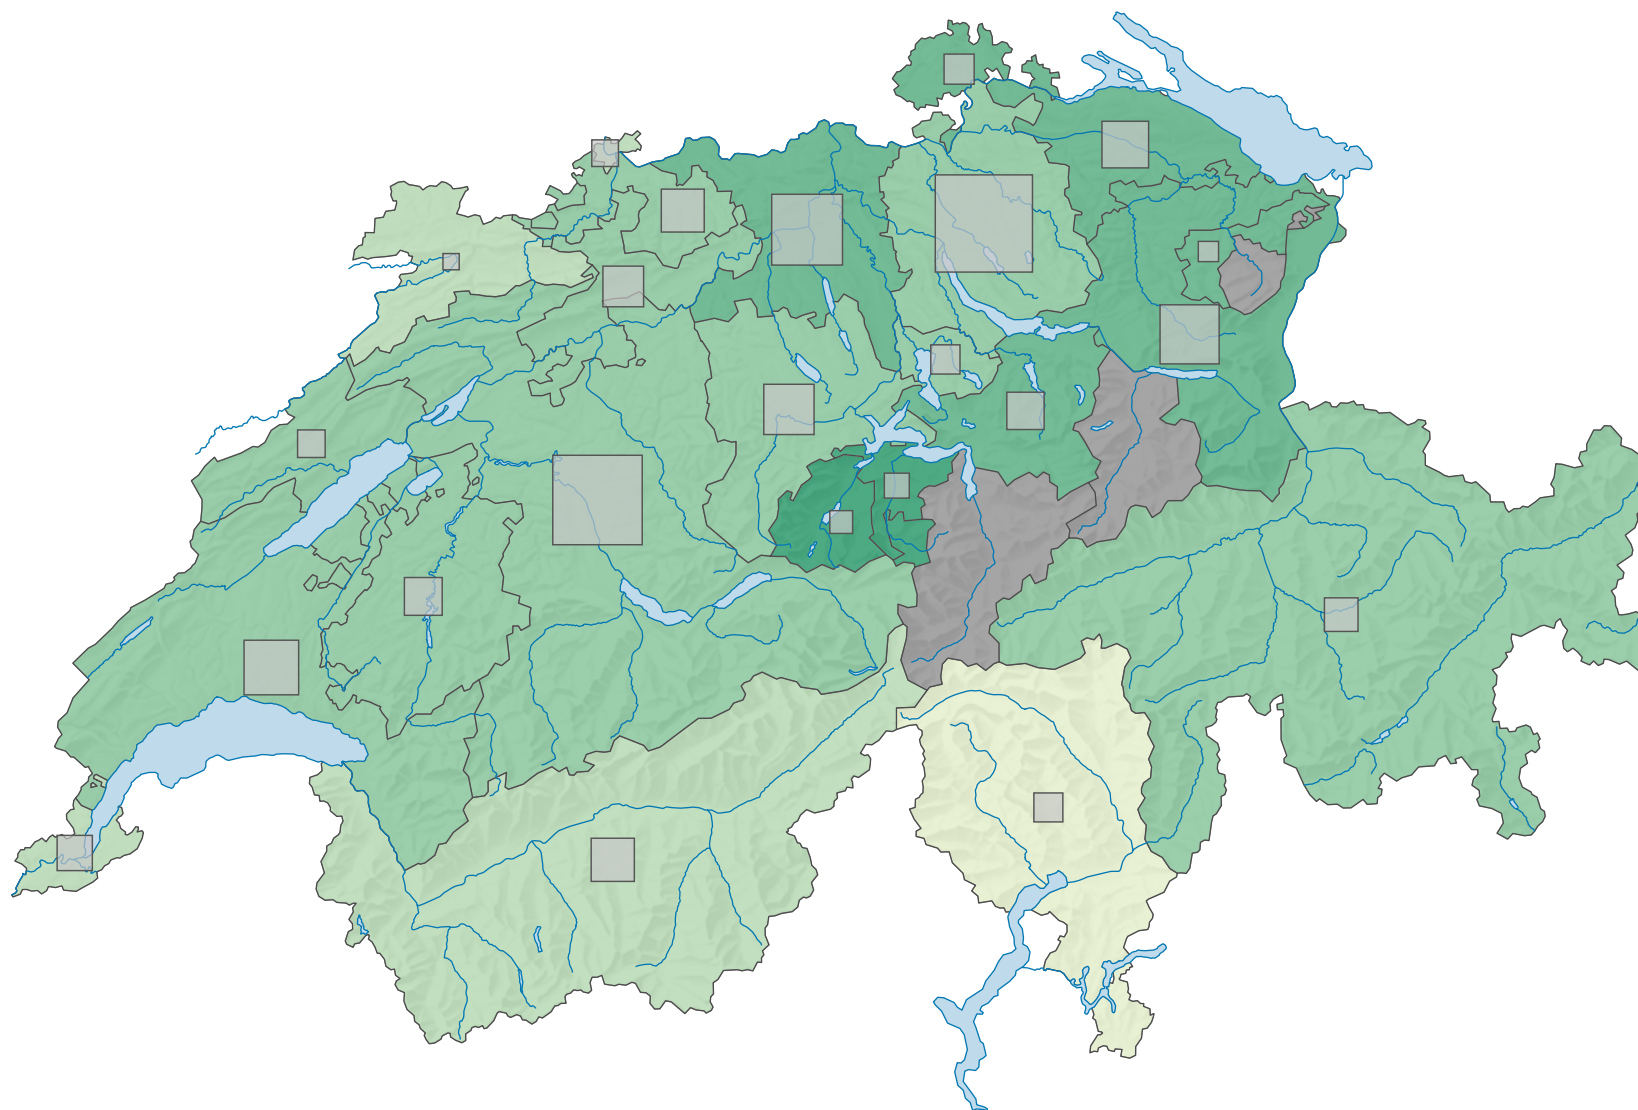

Force de l'Union démocratique du centre (UDC), en 2011

Force du parti, en %

■ aucune candidature (*)

Suisse: 26,6

Nombre d'électeurs

Total: 648 675

Pour des raisons de lisibilité, la taille des symboles ayant une valeur inférieure à 1 500 a été augmentée.

0 35 70 km

Niveau géographique:
Cantons