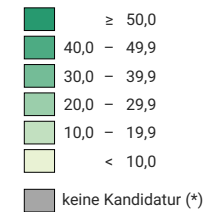

Parteistärke der Schweizerischen Volkspartei (SVP), 2011

Parteistärke, in %

Schweiz: 26,6

Anzahl Wählende

Total: 648 675

Symbole mit einem Wert unter 1 500 wurden zur besseren Lesbarkeit visuell vergrößert dargestellt.