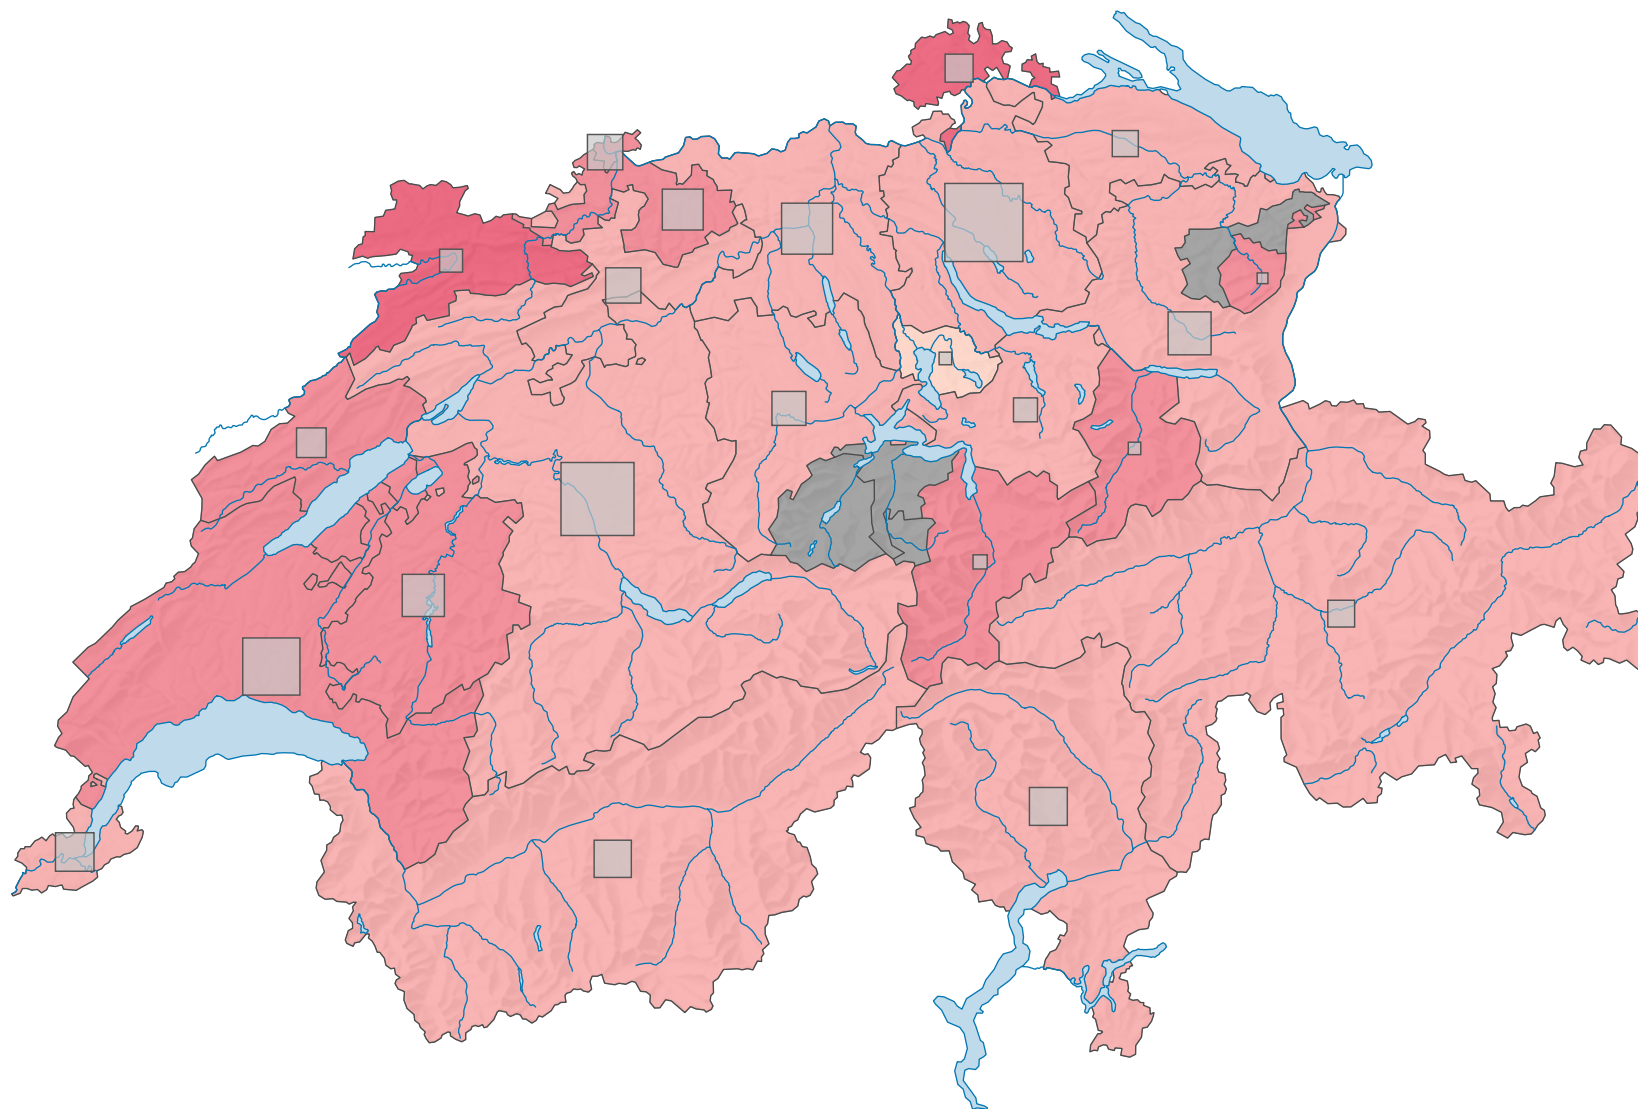

Force du parti socialiste suisse (PS), en 2011

Force du parti, en %

aucune candidature (*)

Suisse: 18,7

Nombre d'électeurs

Total: 457 317

Pour des raisons de lisibilité, la taille des symboles ayant une valeur inférieure à 1 500 a été augmentée.

0 35 70 km

Niveau géographique:
Cantons