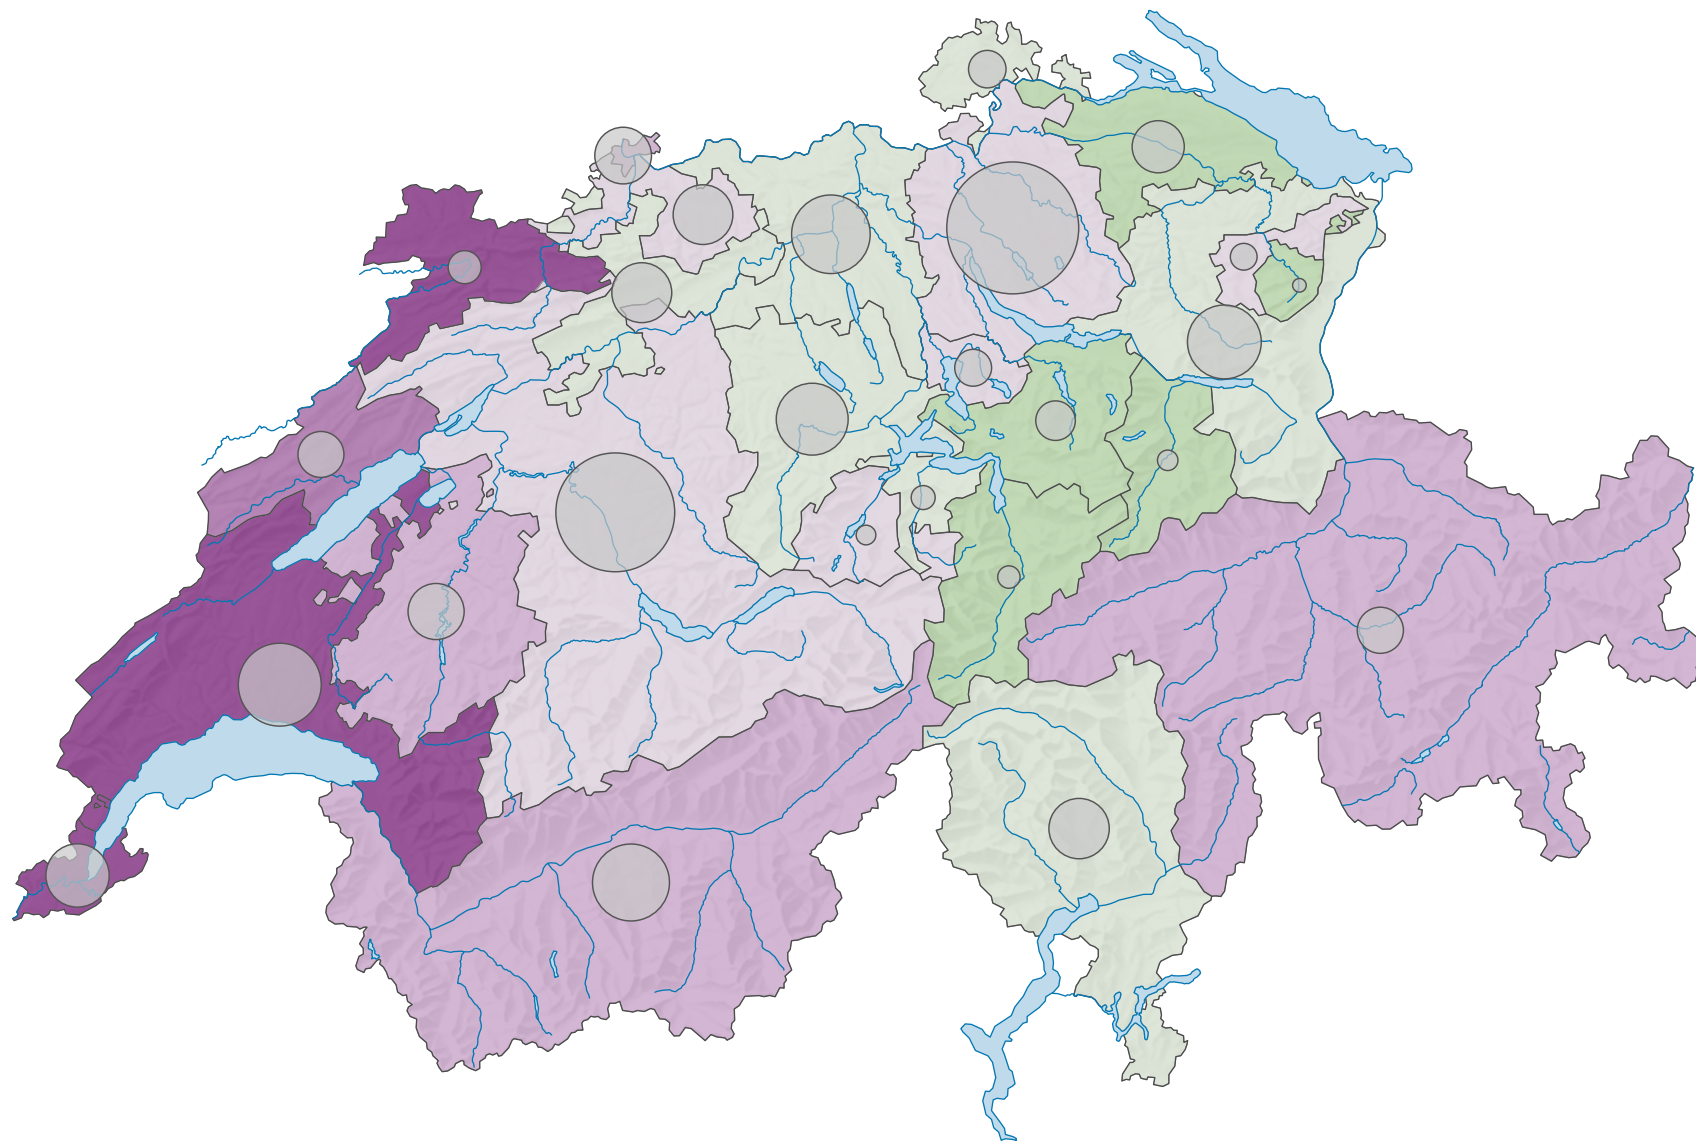

Initiative populaire «contre l'immigration clandestine», votation du 01.12.1996

Proportion de "oui" en %

Suisse: 46,3

Bulletins valables

Total: 2 121 168

Pour des raisons de lisibilité, la taille des symboles ayant une valeur inférieure à 2 000 a été augmentée.

0 25 50 km

Niveau géographique:
Cantons