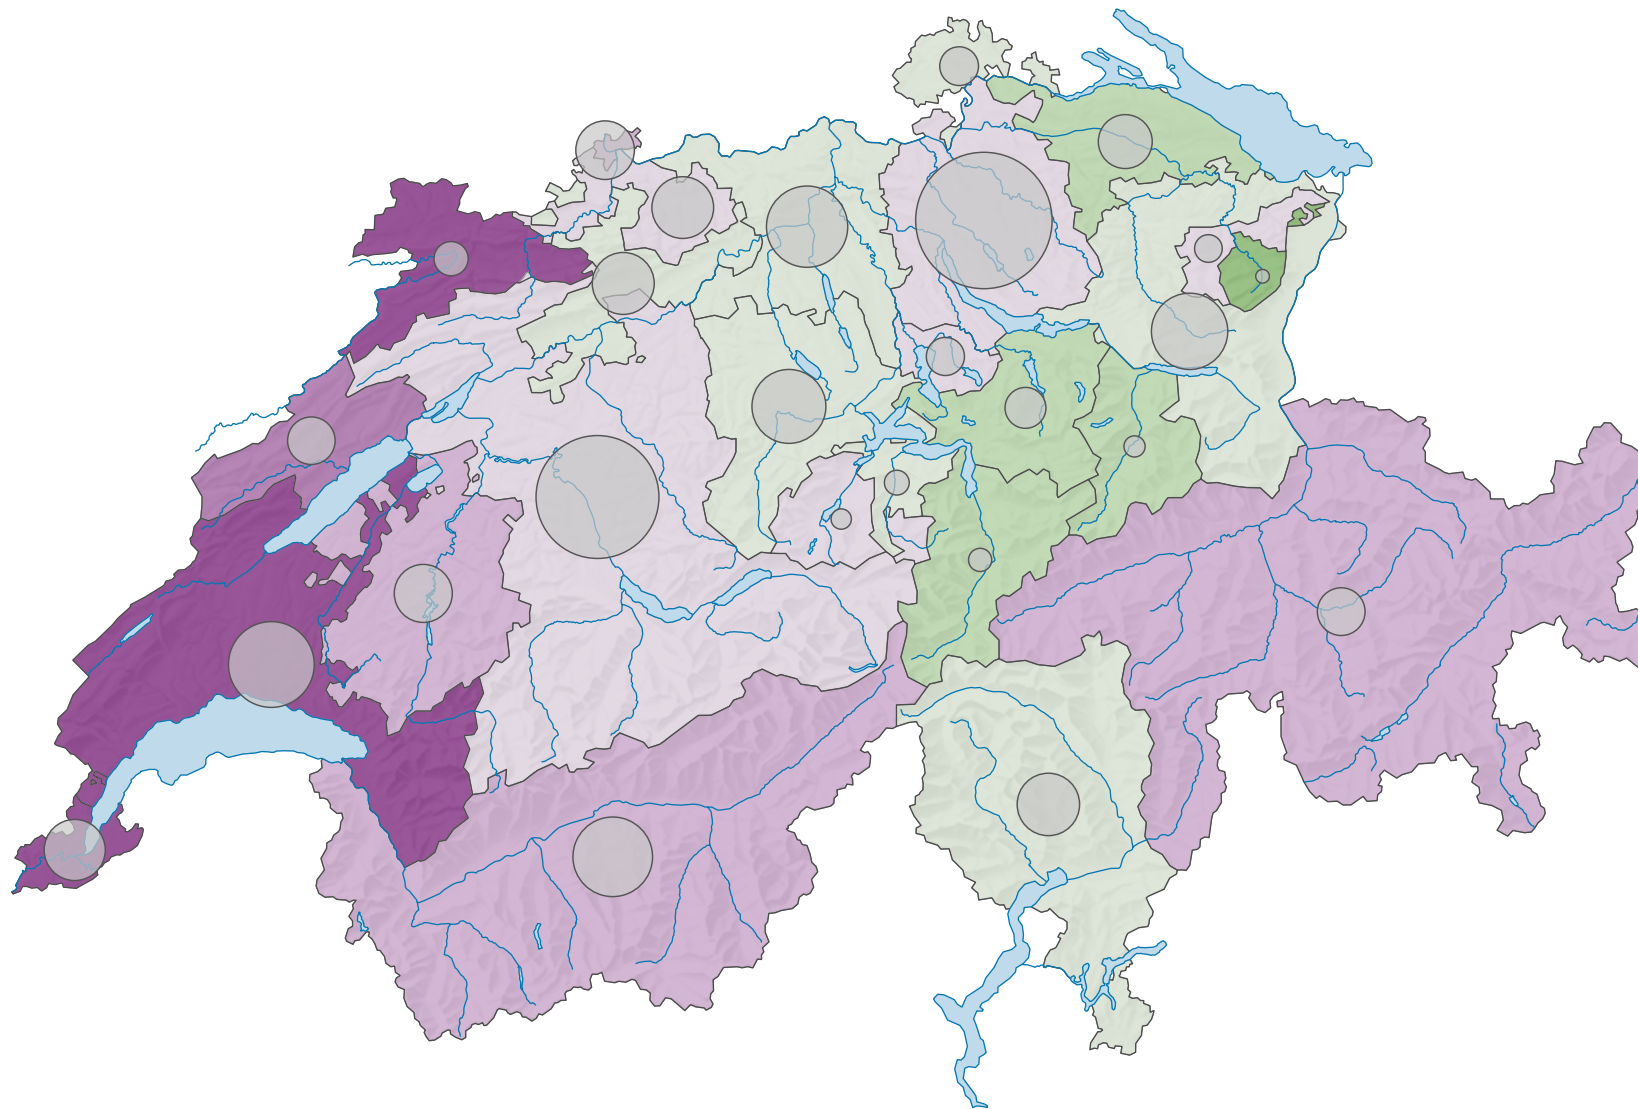

# Initiative populaire «contre l'immigration clandestine», votation du 01.12.1996

## Bulletins valables

Total: 2 108 455

Pour des raisons de lisibilité, la taille des symboles ayant une valeur inférieure à 2 000 a été augmentée.

0 35 70 km

Niveau géographique:  
Cantons