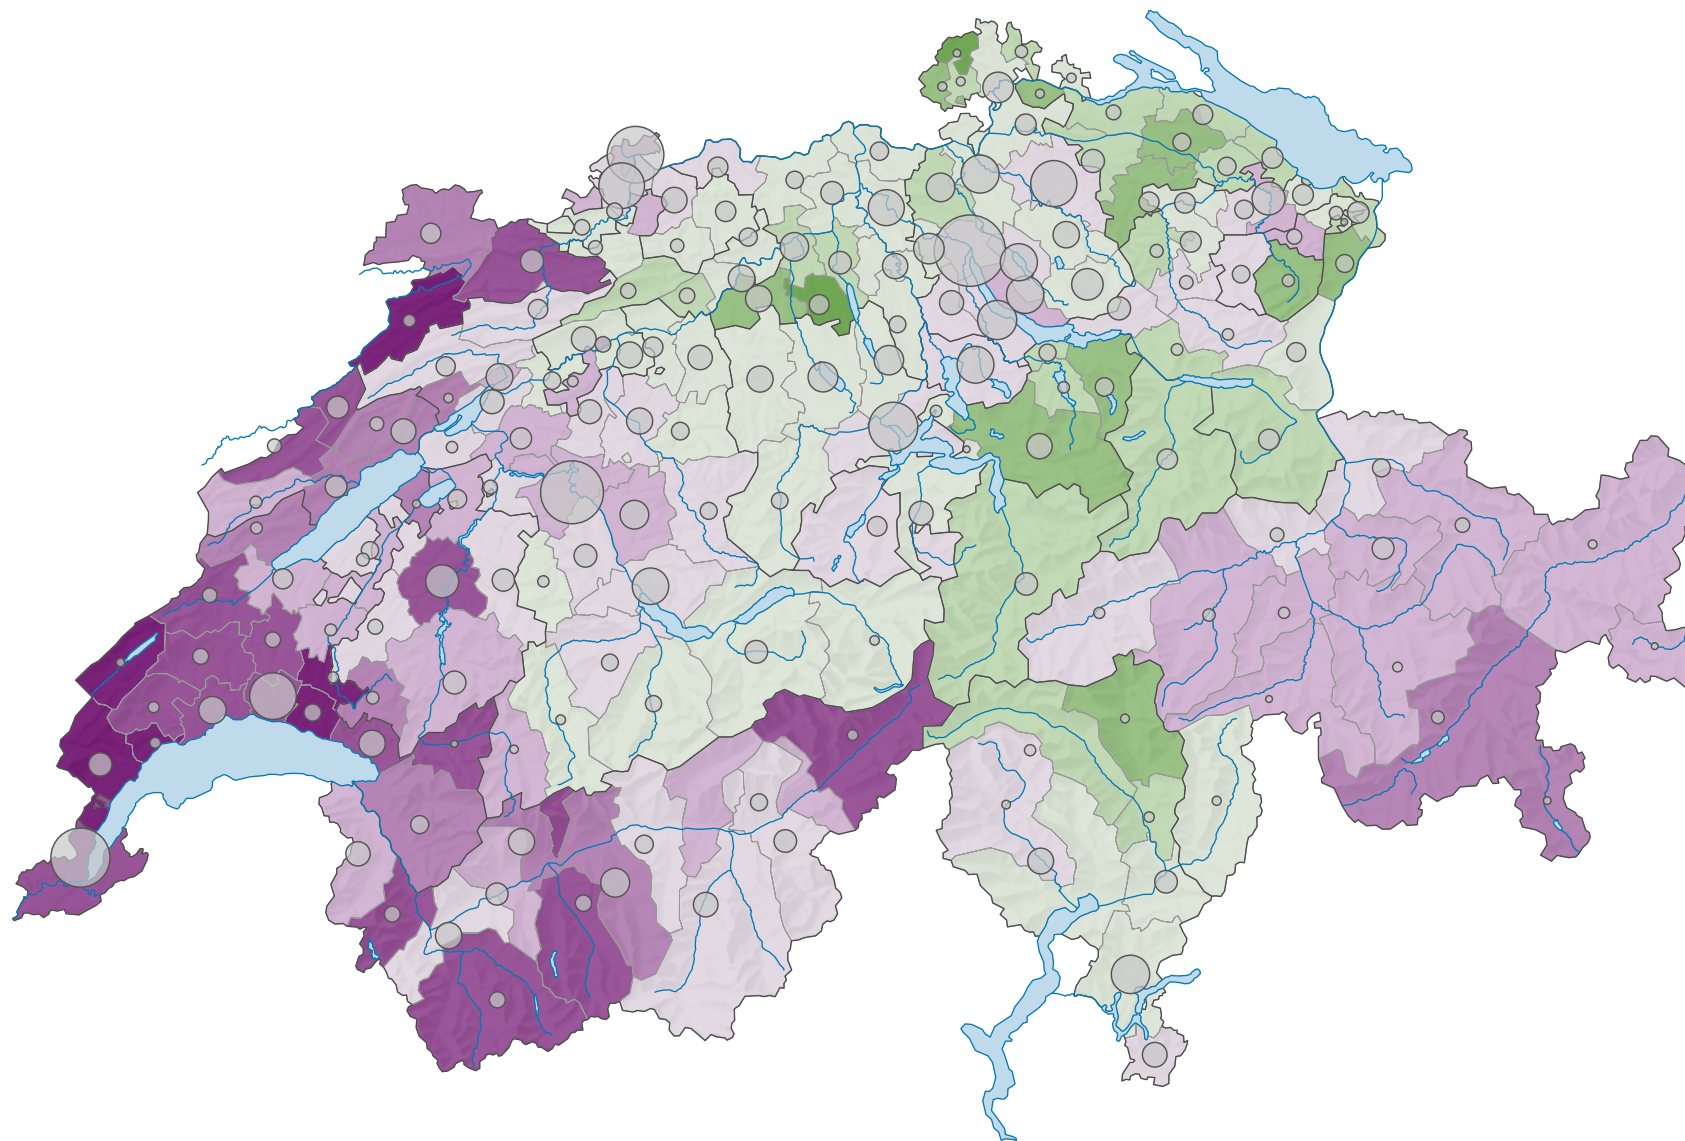

Initiative populaire «contre l'immigration clandestine», votation du 01.12.1996

Proportion de "oui" en %

Suisse: 46,3

Bulletins valables

Total: 2 121 168

Pour des raisons de lisibilité, la taille des symboles ayant une valeur inférieure à 1 000 a été augmentée.

0 25 50 km

Niveau géographique:
Districts