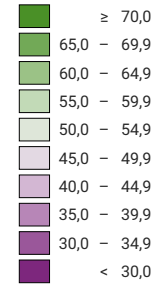

**Ja-Stimmenanteil, in %**

Schweiz: 46,3

**Anzahl gültige Stimmen**

Total: 2 121 168

Symbole mit einem Wert unter 500 wurden zur besseren Lesbarkeit visuell vergrößert dargestellt.

**Raumgliederung:**  
Gemeinden (Politik)