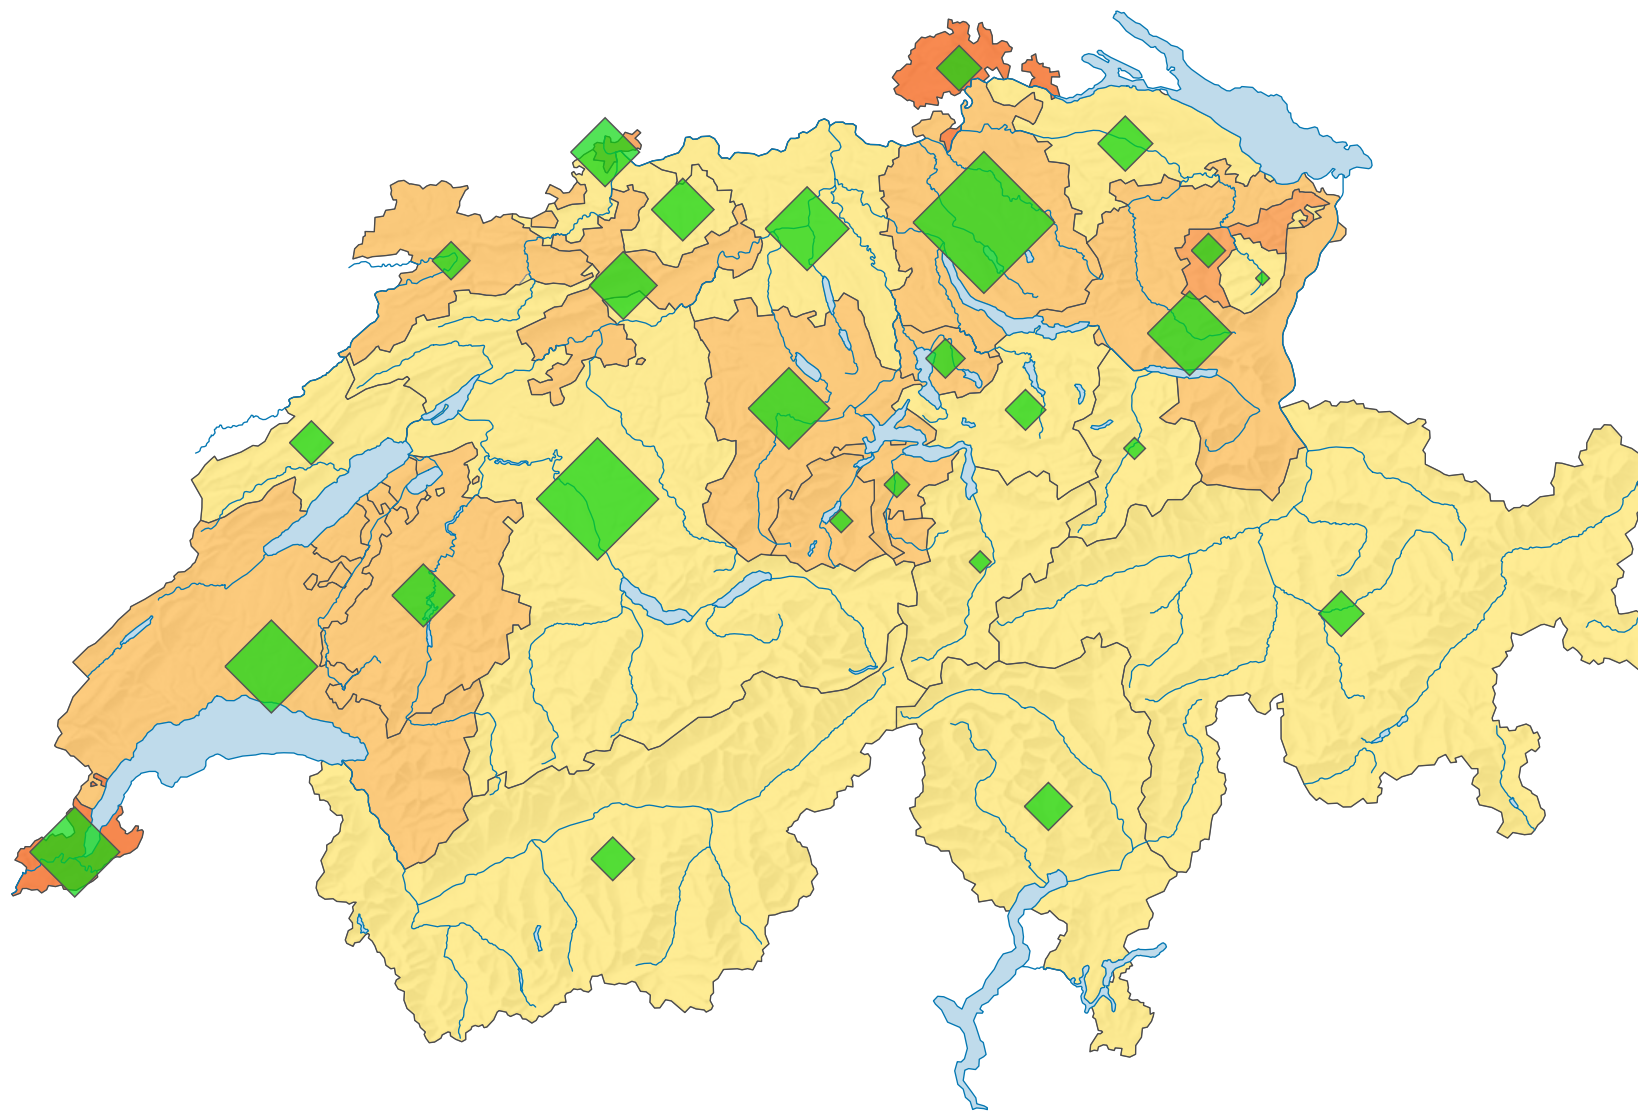

# Participation, votation du 09.06.1996

## Participation en %

Suisse: 31,4

## Nombre de votants

Suisse: 1 439 509

Pour des raisons de lisibilité, la taille des symboles ayant une valeur inférieure à 2 000 a été augmentée.

0 35 70 km

Niveau géographique:  
Cantons