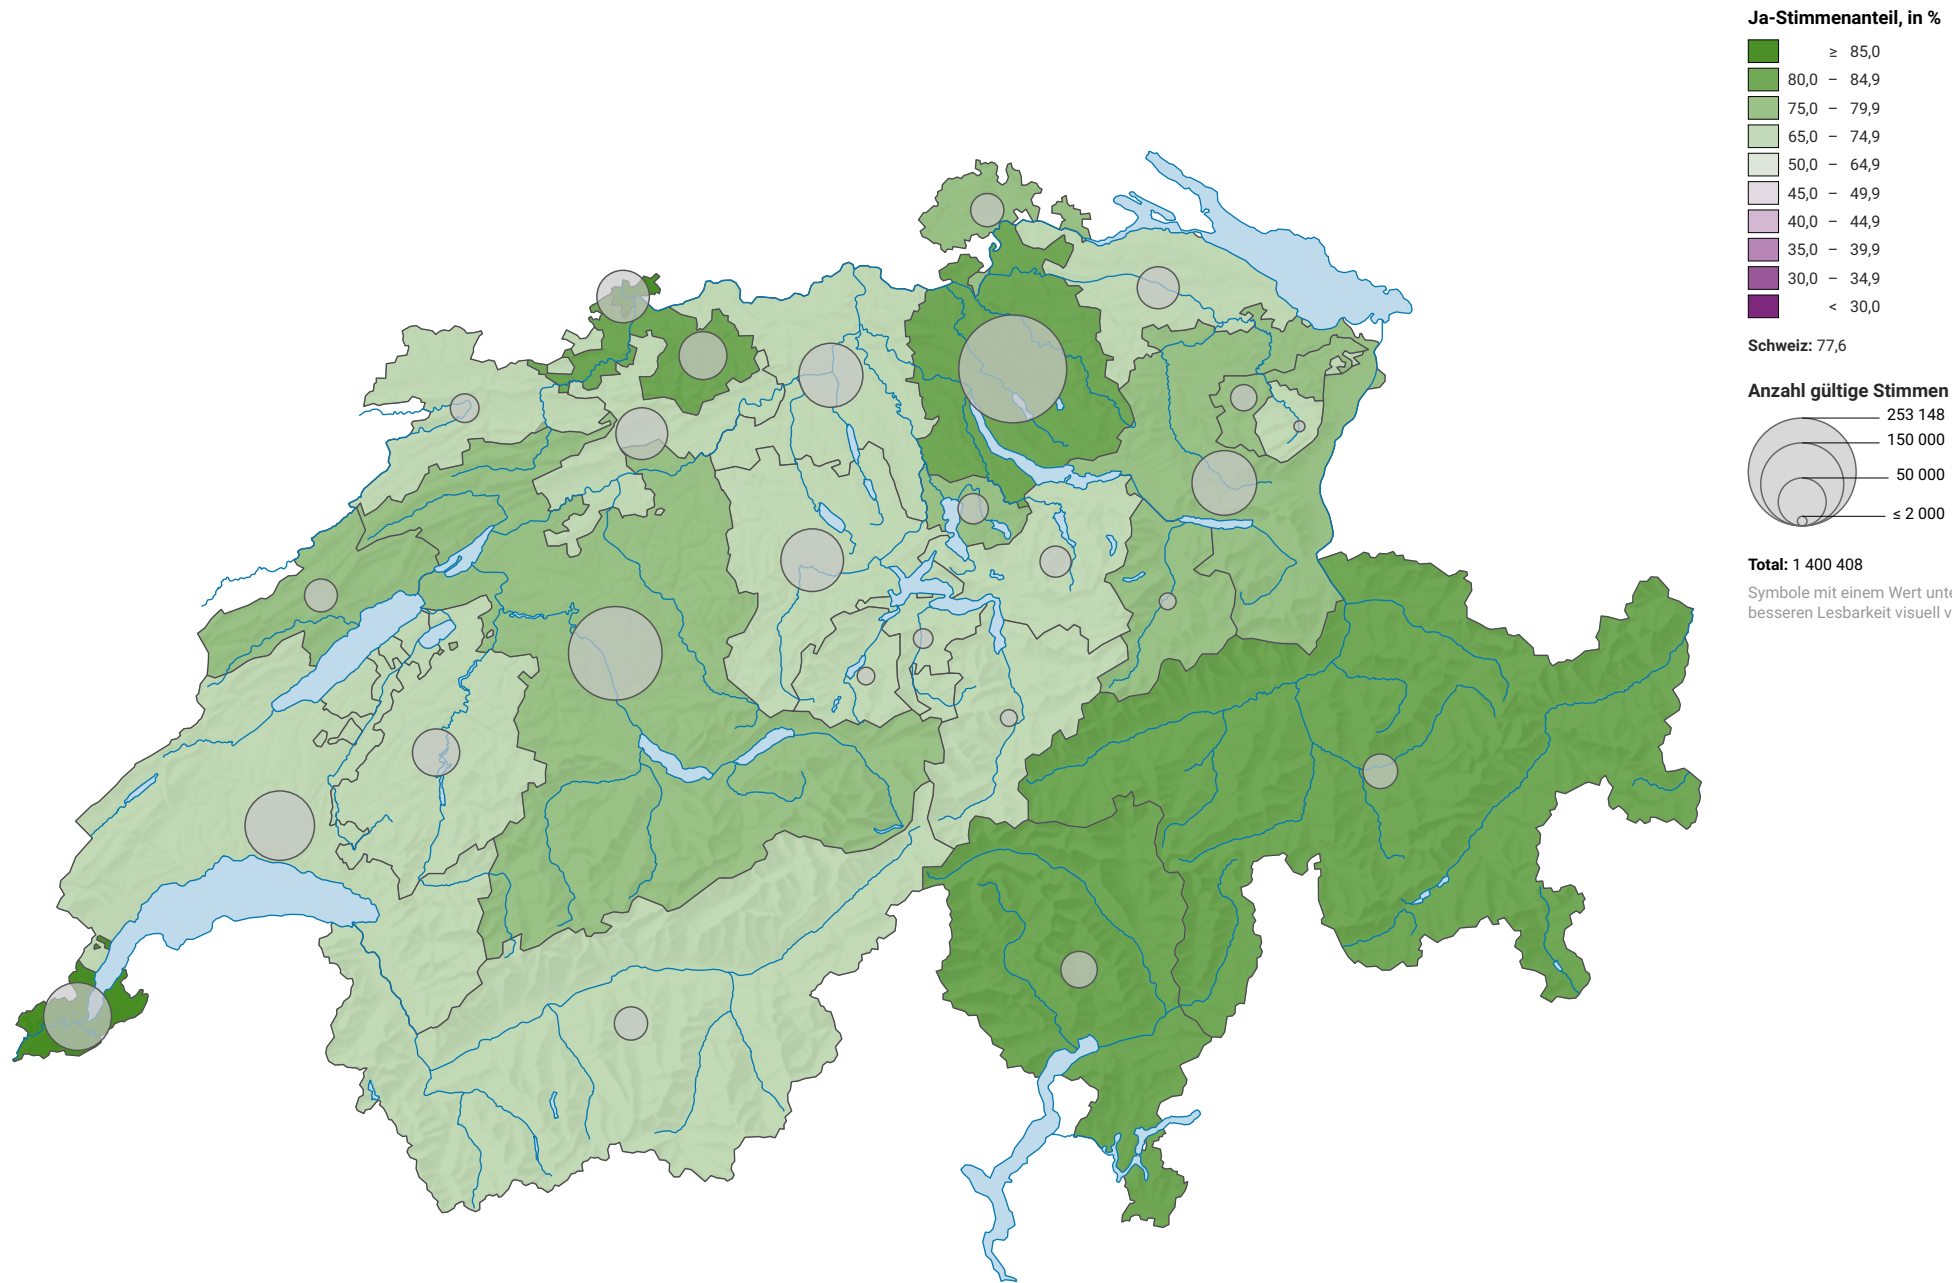

Gegenentwurf der Bundesversammlung zur Volksinitiative «Bauern und Konsumenten - für eine naturnahe Landwirtschaft», Abstimmung vom 09.06.1996

0 25 50 km

Raumgliederung:
Kantone