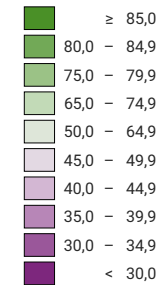

Ja-Stimmenanteil, in %

Schweiz: 77,6

Anzahl gültige Stimmen

Total: 1 400 408

Symbole mit einem Wert unter 500 wurden zur besseren Lesbarkeit visuell vergrössert dargestellt.

Raumgliederung:
Gemeinden (Politik)