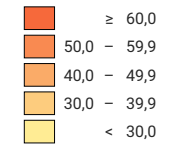

Stimmbeteiligung, in %

Schweiz: 31,0

Anzahl Stimrende

Schweiz: 1 425 341

Symbole mit einem Wert unter 500 wurden zur besseren Lesbarkeit visuell vergrössert dargestellt.

Raumgliederung:
Gemeinden (Politik)