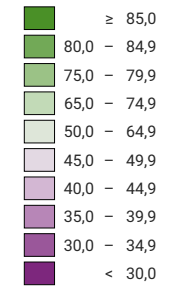

Ja-Stimmenanteil, in %

Schweiz: 80,8

Anzahl gültige Stimmen

Total: 1 349 998

Symbole mit einem Wert unter 500 wurden zur besseren Lesbarkeit visuell vergrössert dargestellt.

Raumgliederung:
Gemeinden (Politik)