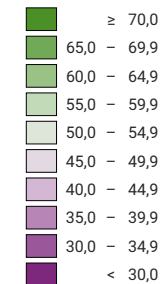

Proportion de "oui" en %

Suisse: 43,7

Bulletins valables

Total: 1 376 700

Pour des raisons de lisibilité, la taille des symboles ayant une valeur inférieure à 500 a été augmentée.

Niveau géographique:  
Communes (politique)