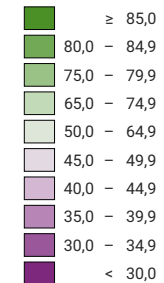

Proportion de "oui" en %

Suisse: 76,2

Bulletins valables

Total: 1 381 205

Pour des raisons de lisibilité, la taille des symboles ayant une valeur inférieure à 2 000 a été augmentée.

Niveau géographique:
Cantons