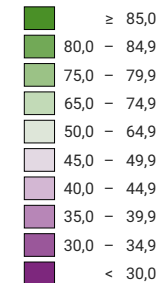

**Proportion de "oui" en %**

Suisse: 76,2

**Bulletins valables**

**Total: 1 381 205**

Pour des raisons de lisibilité, la taille des symboles ayant une valeur inférieure à 500 a été augmentée.

**Niveau géographique:**  
Communes (politique)