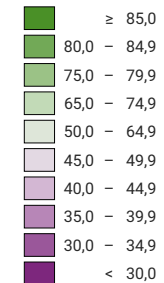

Proportion de "oui" en %

Suisse: 76,2

Bulletins valables

Total: 1 381 205

Pour des raisons de lisibilité, la taille des symboles ayant une valeur inférieure à 500 a été augmentée.

Niveau géographique:
Communes (politique)