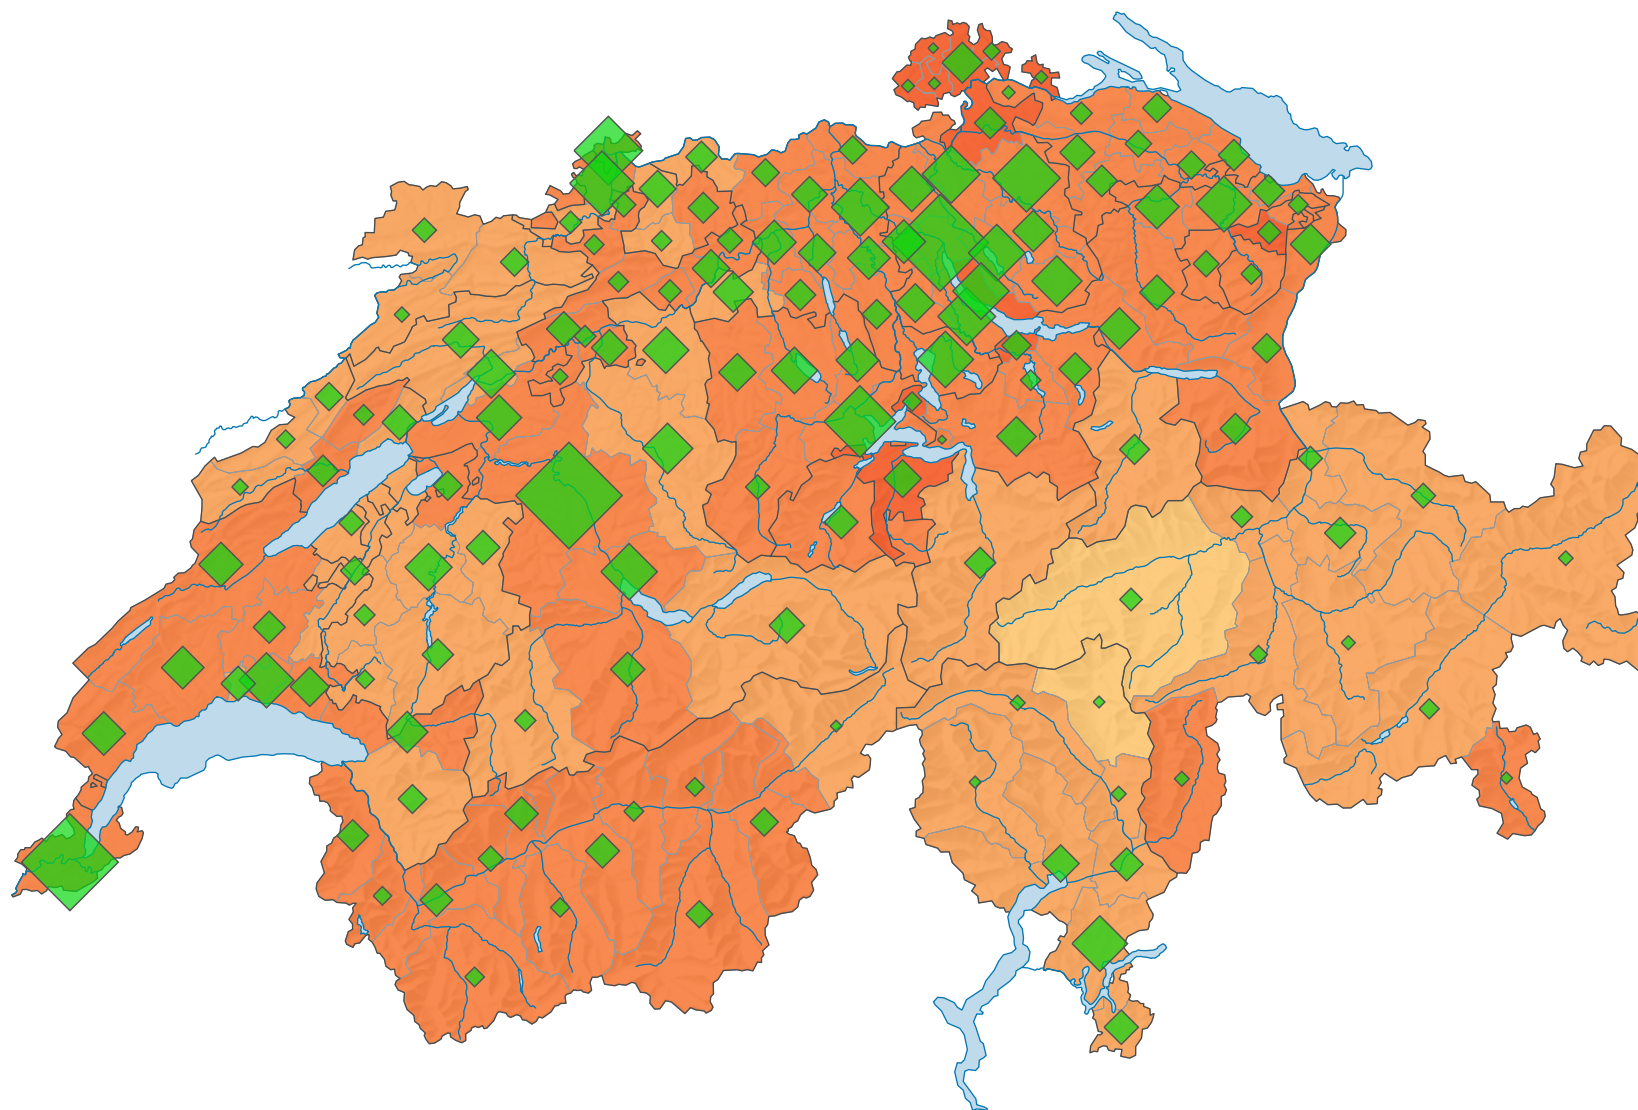

Participation, votation du 28.11.2010

Participation en %

Suisse: 52,9

Nombre de votants

Suisse: 2 690 670

Pour des raisons de lisibilité, la taille des symboles ayant une valeur inférieure à 1 000 a été augmentée.

0 35 70 km

Niveau géographique:
Districts