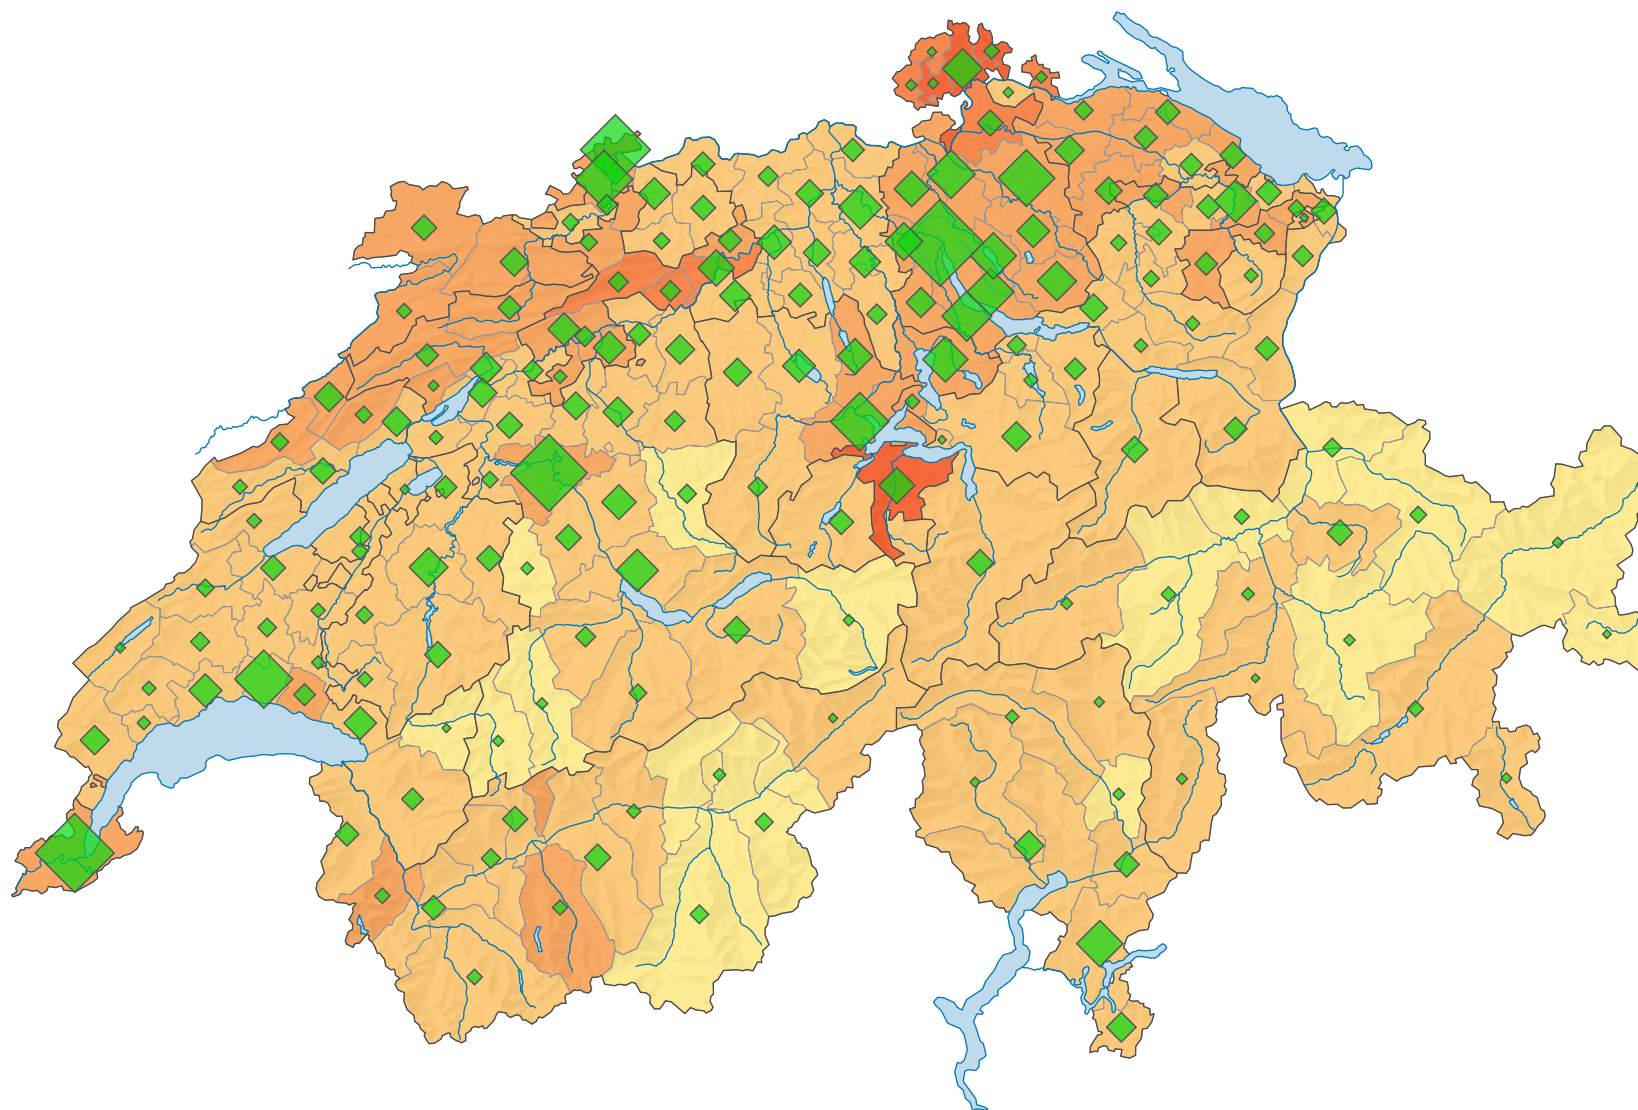

Participation, votation du 25.06.1995

Participation en %

Suisse: 40,4

Nombre de votants

Suisse: 1 853 837

Pour des raisons de lisibilité, la taille des symboles ayant une valeur inférieure à 1 000 a été augmentée.

0 35 70 km

Niveau géographique:
Districts