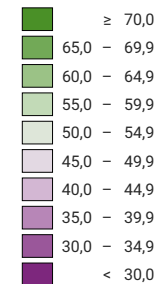

Ja-Stimmenanteil, in %

Schweiz: 46,4

Anzahl gültige Stimmen

Total: 1 797 375

Symbole mit einem Wert unter 500 wurden zur besseren Lesbarkeit visuell vergrößert dargestellt.

Raumgliederung:
Gemeinden (Politik)