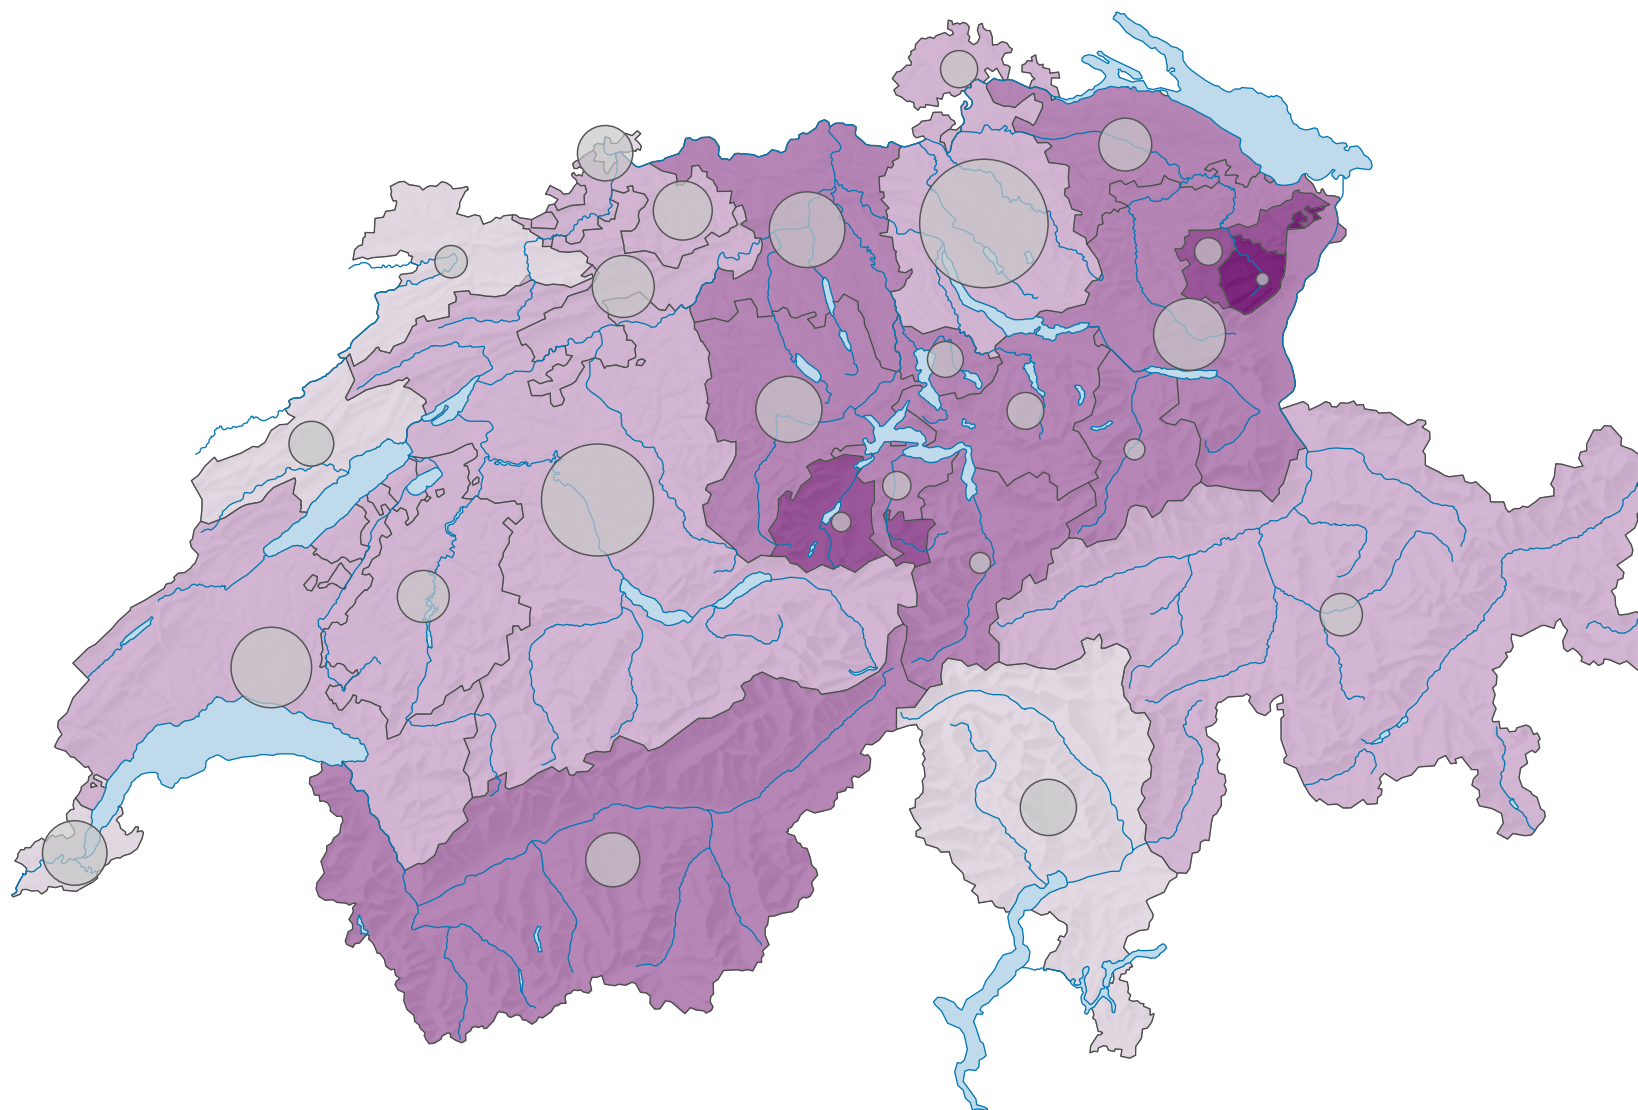

Volksinitiative «zum Ausbau von AHV und IV», Abstimmung vom 25.06.1995

Ja-Stimmenanteil, in %

Schweiz: 27,6

Anzahl gültige Stimmen

Total: 1 806 568

Symbole mit einem Wert unter 2 000 wurden zur besseren Lesbarkeit visuell vergrössert dargestellt.

0 35 70 km

Raumgliederung:
Kantone