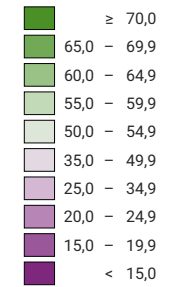

Ja-Stimmenanteil, in %

Schweiz: 27,6

Anzahl gültige Stimmen

Total: 1 806 568

Symbole mit einem Wert unter 1 000 wurden zur besseren Lesbarkeit visuell vergrößert dargestellt.

Raumgliederung:
Bezirke