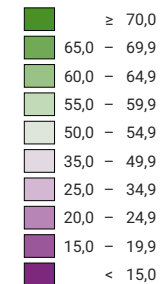

**Ja-Stimmenanteil, in %**

Schweiz: 27,6

**Anzahl gültige Stimmen**

Total: 1 806 568

Symbole mit einem Wert unter 1 000 wurden zur besseren Lesbarkeit visuell vergrößert dargestellt.

Raumgliederung:  
Bezirke