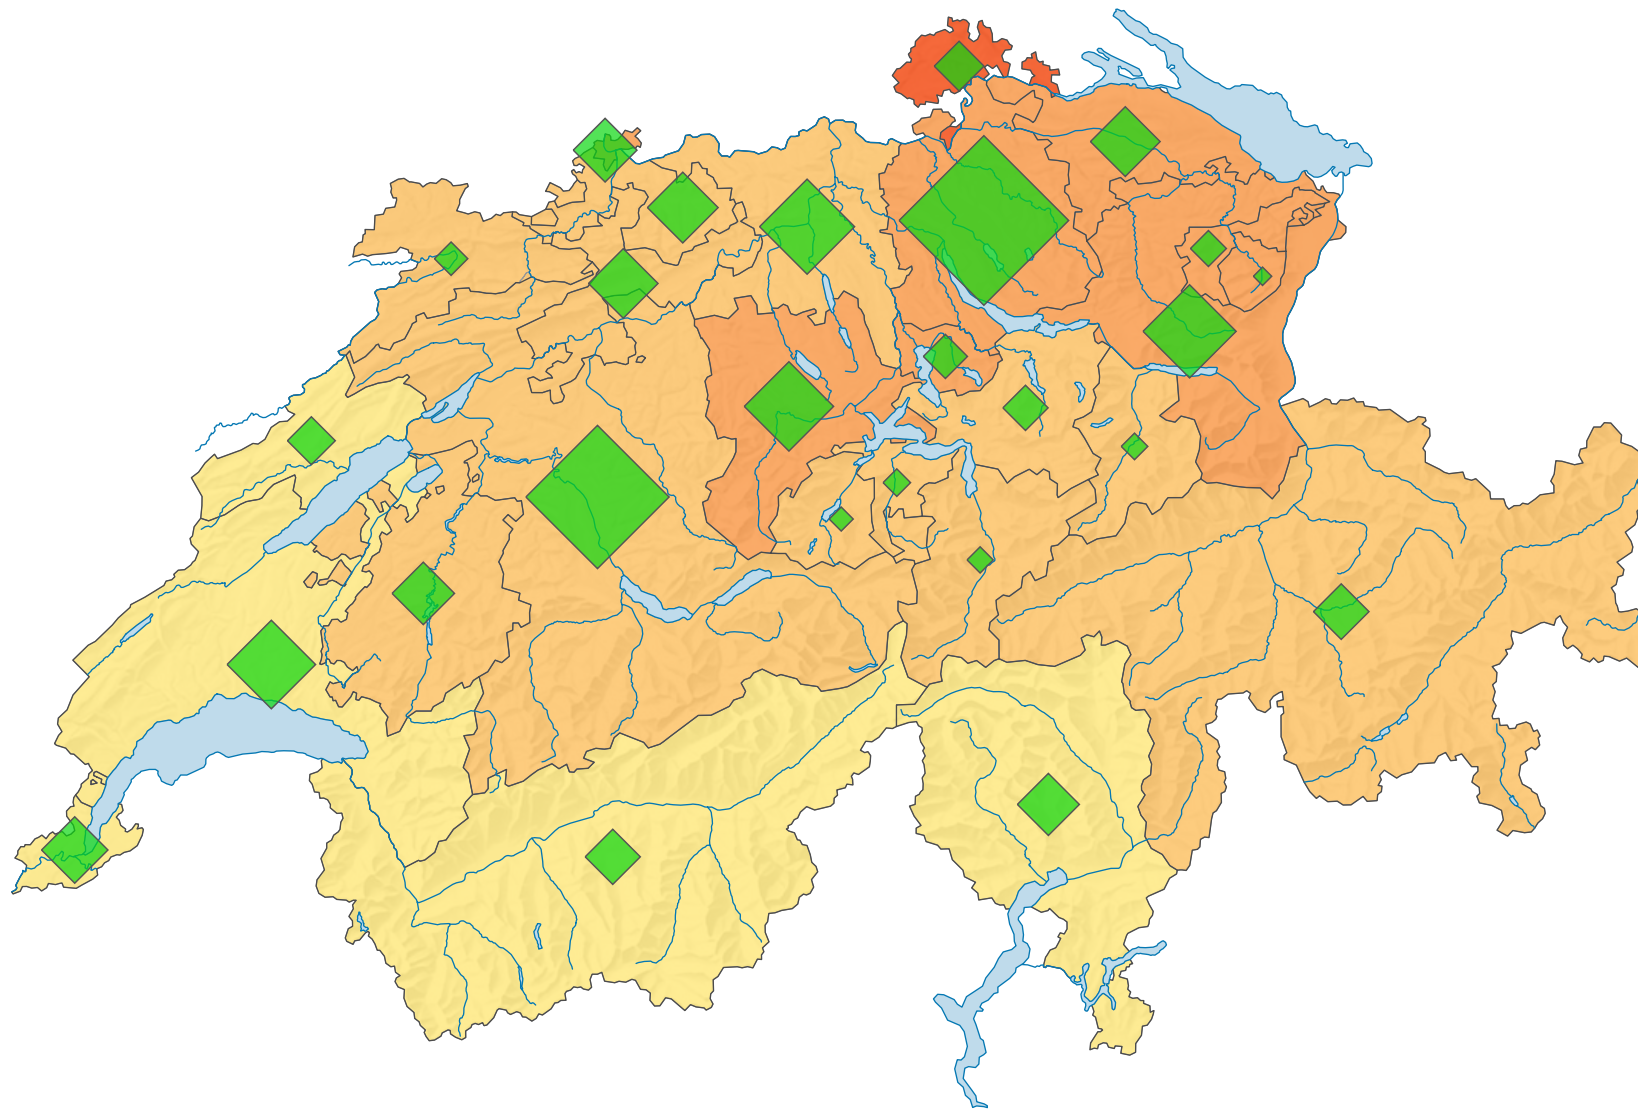

Stimmbeteiligung, Abstimmung vom 12.03.1995

Stimmbeteiligung, in %

Schweiz: 37,9

Anzahl Stimmente

Schweiz: 1 737 867

Symbole mit einem Wert unter 2 000 wurden zur besseren Lesbarkeit visuell vergrößert dargestellt.

0 35 70 km

Raumgliederung:
Kantone