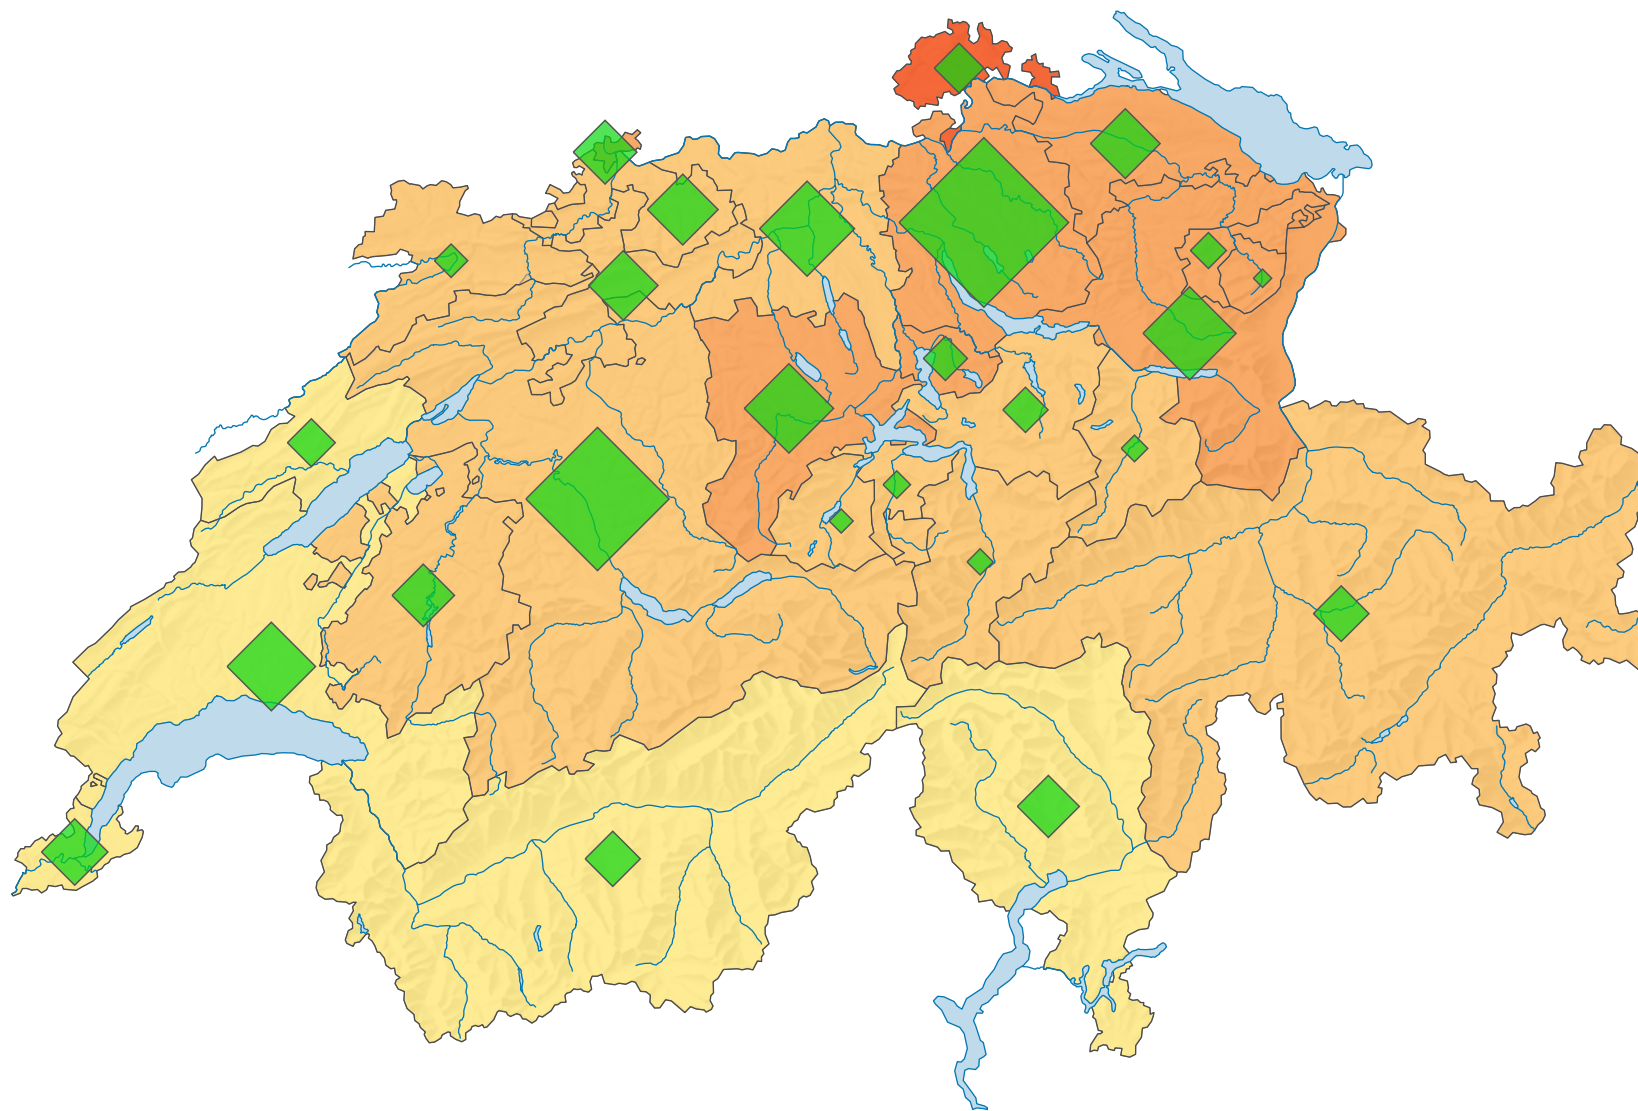

Stimmbeteiligung, Abstimmung vom 12.03.1995

Stimmbeteiligung, in %

Schweiz: 37,9

Anzahl Stimmente

Schweiz: 1 737 867

Symbole mit einem Wert unter 2 000 wurden zur besseren Lesbarkeit visuell vergrössert dargestellt.

0 35 70 km

Raumgliederung:
Kantone