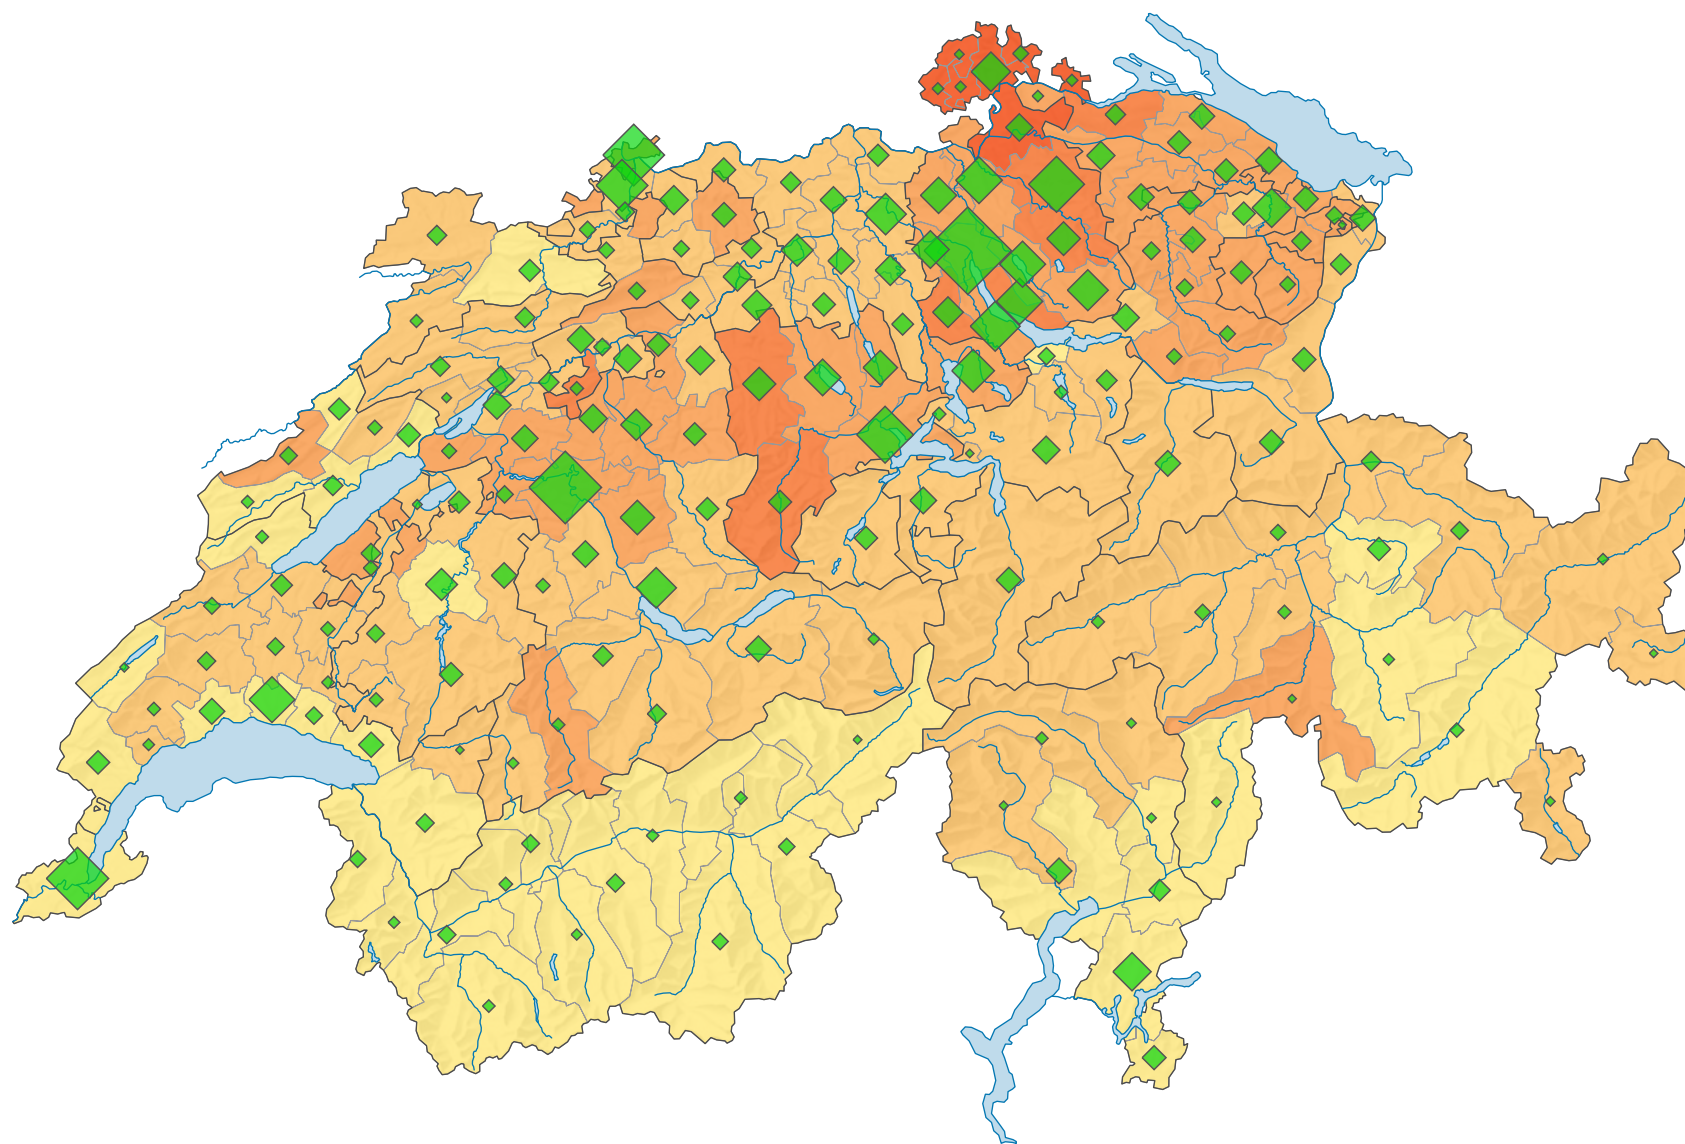

Participation, votation du 12.03.1995

Participation en %

Suisse: 37,9

Nombre de votants

Suisse: 1 737 867

Pour des raisons de lisibilité, la taille des symboles ayant une valeur inférieure à 1 000 a été augmentée.

0 25 50 km

Niveau géographique:
Districts