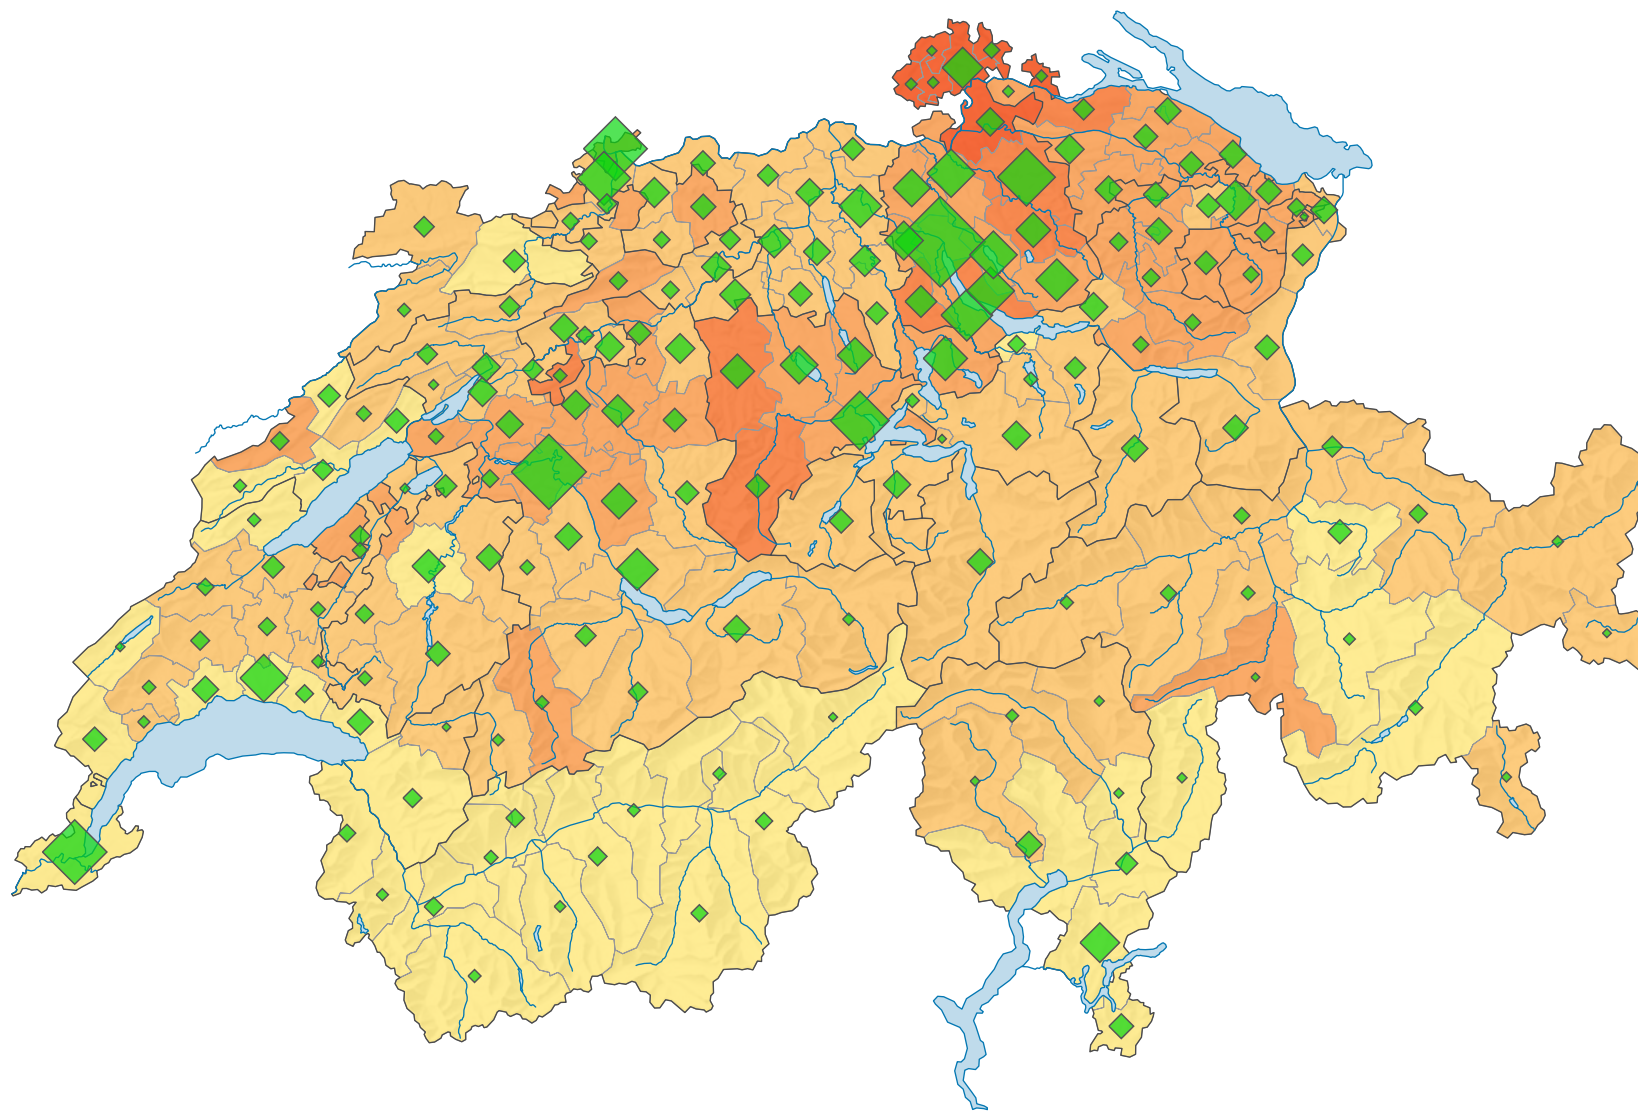

# Participation, votation du 12.03.1995

## Participation en %

Suisse: 37,9

## Nombre de votants

Suisse: 1 737 867

Pour des raisons de lisibilité, la taille des symboles ayant une valeur inférieure à 1 000 a été augmentée.

0 35 70 km

Niveau géographique:  
Districts