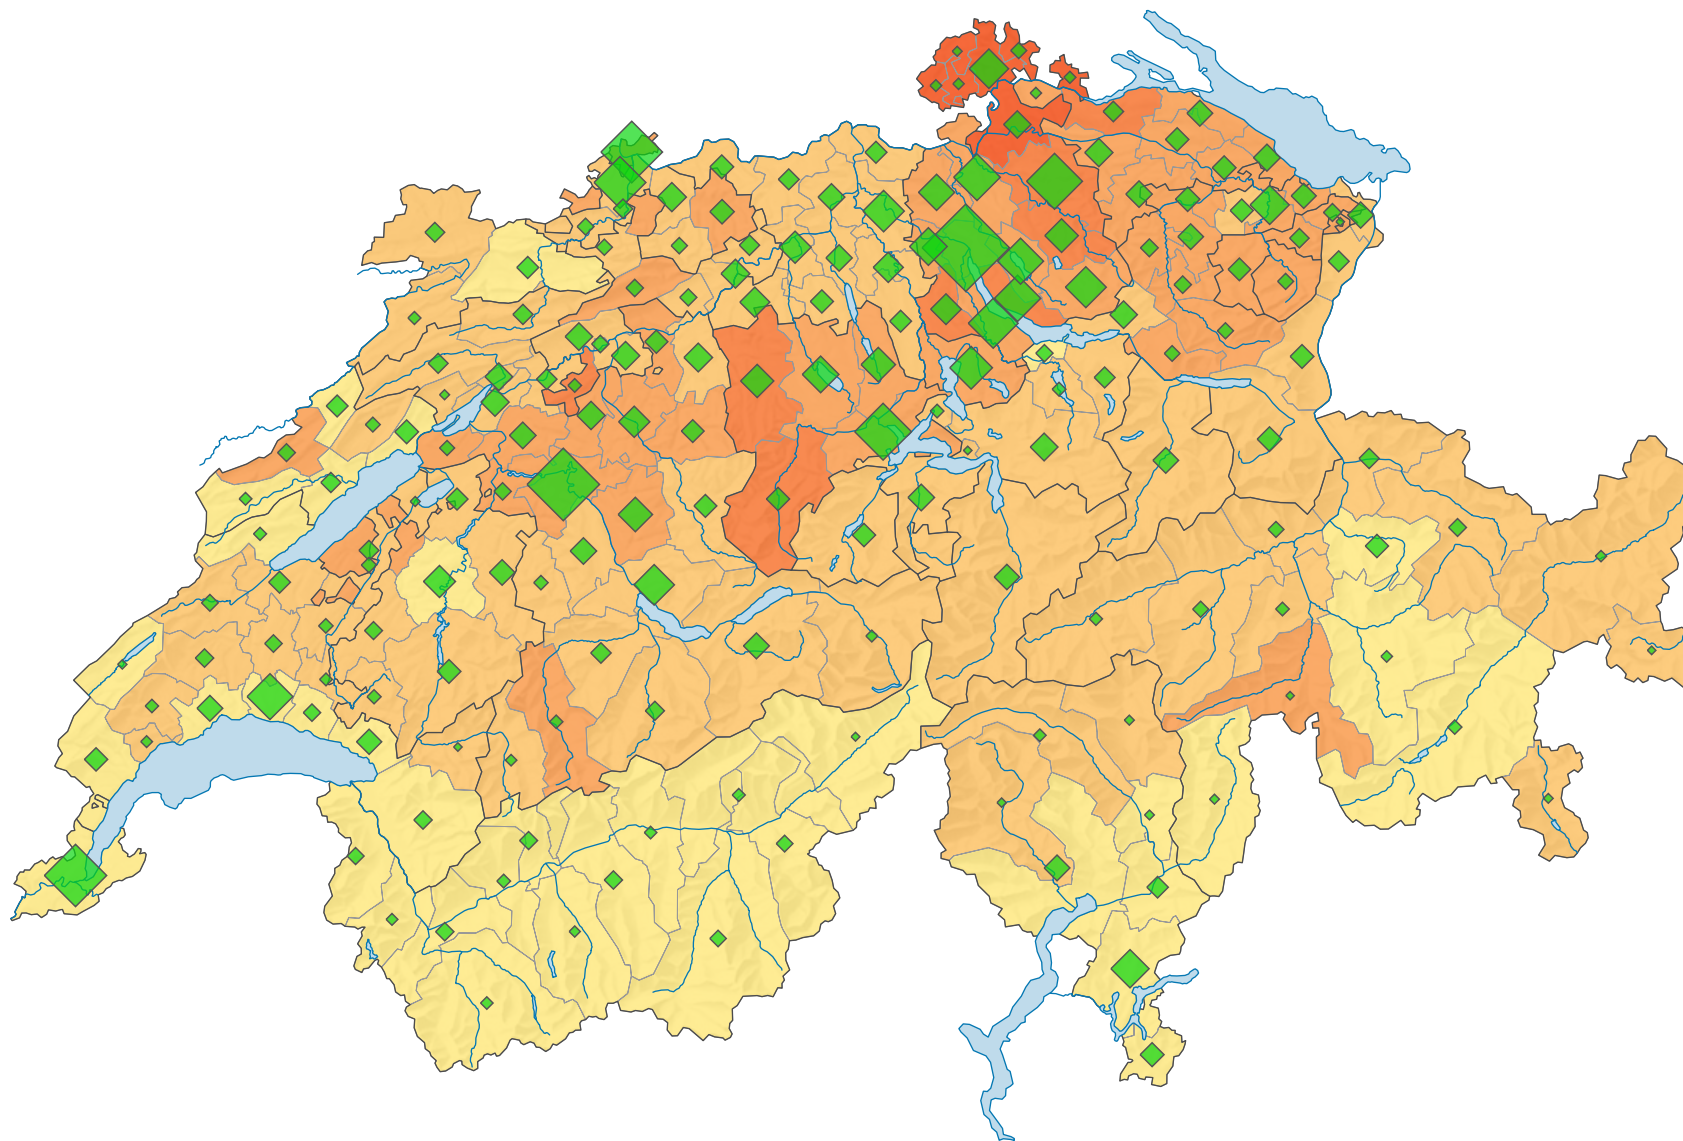

# Stimmbeteiligung, Abstimmung vom 12.03.1995

## Stimmbeteiligung, in %

Schweiz: 37,9

## Anzahl Stimrende

Schweiz: 1 737 867

Symbole mit einem Wert unter 1 000 wurden zur besseren Lesbarkeit visuell vergrössert dargestellt.

0 25 50 km

Raumgliederung:  
Bezirke