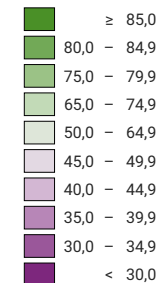

Bundesbeschluss über eine Ausgabenbremse, Abstimmung vom 12.03.1995

Ja-Stimmenanteil, in %

Schweiz: 83,4

Anzahl gültige Stimmen

Total: 1 668 056

Symbole mit einem Wert unter 2 000 wurden zur besseren Lesbarkeit visuell vergrössert dargestellt.