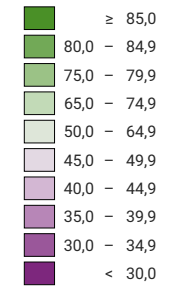

## Ja-Stimmenanteil, in %

Schweiz: 83,4

## Anzahl gültige Stimmen

Total: 1 668 056

Symbole mit einem Wert unter 1 000 wurden zur besseren Lesbarkeit visuell vergrößert dargestellt.

Raumgliederung:  
Bezirke