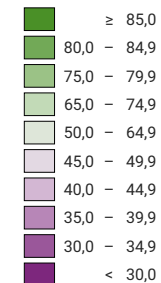

## Proportion de "oui" en %

Suisse: 83,4

## Bulletins valables

Total: 1 668 056

Pour des raisons de lisibilité, la taille des symboles ayant une valeur inférieure à 500 a été augmentée.

0 35 70 km

Niveau géographique:  
Communes (politique)