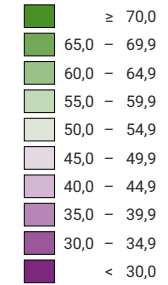

**Ja-Stimmenanteil, in %**

Schweiz: 33,6

**Anzahl gültige Stimmen**

**Total: 1 696 671**

Symbole mit einem Wert unter 2 000 wurden zur besseren Lesbarkeit visuell vergrössert dargestellt.

**Raumgliederung:**  
Kantone