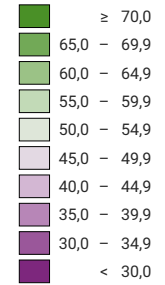

Proportion de "oui" en %

Suisse: 49,1

Bulletins valables

Total: 1 702 322

Pour des raisons de lisibilité, la taille des symboles ayant une valeur inférieure à 500 a été augmentée.

Niveau géographique:
Communes (politique)