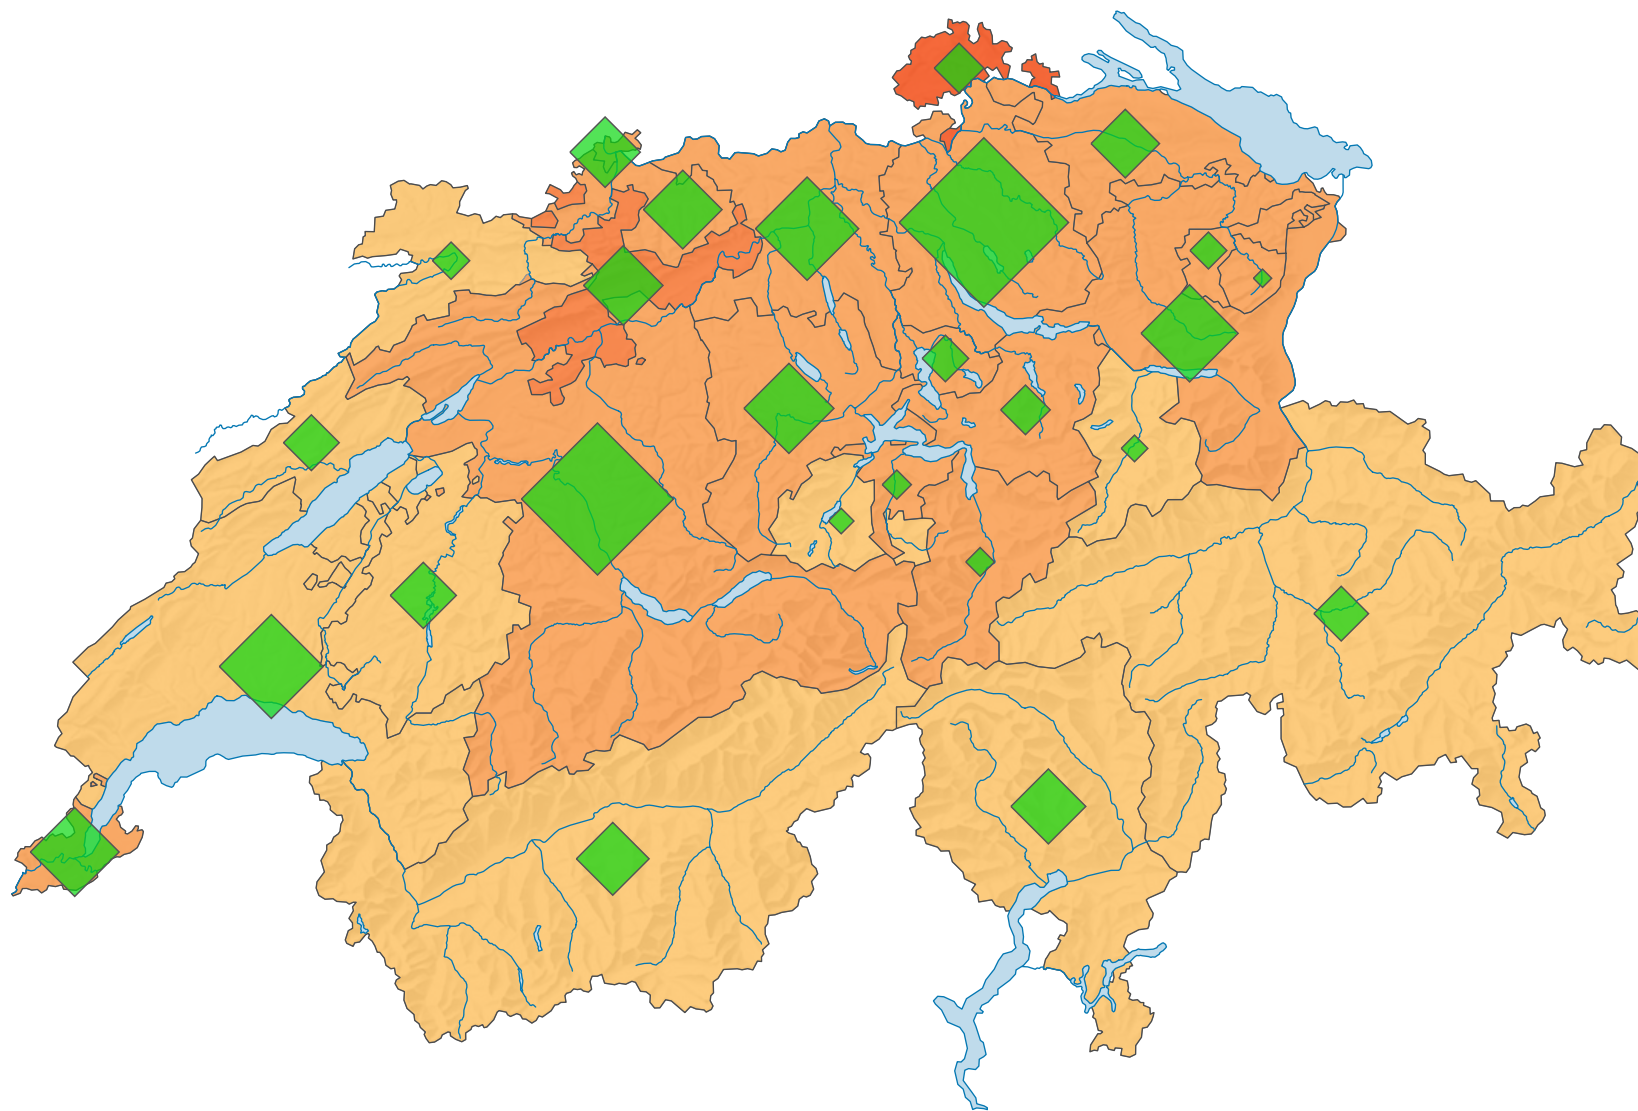

Participation, votation du 04.12.1994

Participation en %

Suisse: 44,0

Nombre de votants

Suisse: 2 015 100

Pour des raisons de lisibilité, la taille des symboles ayant une valeur inférieure à 2 000 a été augmentée.

0 35 70 km

Niveau géographique:
Cantons