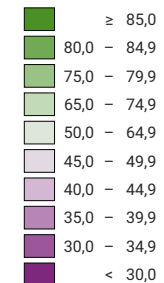

Proportion de "oui" en %

Suisse: 72,9

Bulletins valables

Total: 1 968 337

Pour des raisons de lisibilité, la taille des symboles ayant une valeur inférieure à 2 000 a été augmentée.

0 35 70 km

Niveau géographique:
Cantons