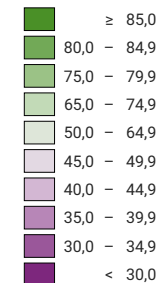

Proportion de "oui" en %

Suisse: 72,9

Bulletins valables

Total: 1 968 337

Pour des raisons de lisibilité, la taille des symboles ayant une valeur inférieure à 2 000 a été augmentée.

Niveau géographique:  
Cantons