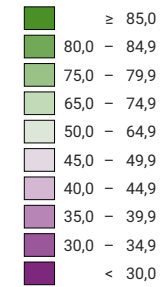

Ja-Stimmenanteil, in %

Schweiz: 72,9

Anzahl gültige Stimmen

Total: 1 968 337

Symbole mit einem Wert unter 2 000 wurden zur besseren Lesbarkeit visuell vergrössert dargestellt.

Raumgliederung:
Kantone