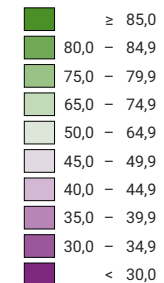

Proportion de "oui" en %

Suisse: 72,9

Bulletins valables

Total: 1 968 337

Pour des raisons de lisibilité, la taille des symboles ayant une valeur inférieure à 1 000 a été augmentée.

Niveau géographique:
Districts