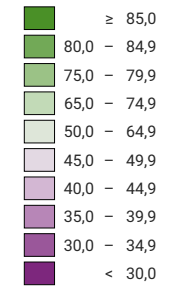

**Ja-Stimmenanteil, in %**

Schweiz: 72,9

**Anzahl gültige Stimmen**

Total: 1 968 337

Symbole mit einem Wert unter 1 000 wurden zur besseren Lesbarkeit visuell vergrössert dargestellt.

**Raumgliederung:**  
Bezirke