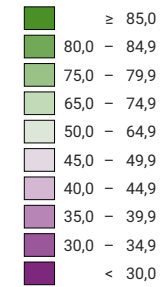

**Ja-Stimmenanteil, in %**

Schweiz: 72,9

**Anzahl gültige Stimmen**

Total: 1 968 337

Symbole mit einem Wert unter 1 000 wurden zur besseren Lesbarkeit visuell vergrössert dargestellt.

Raumgliederung:  
Bezirke