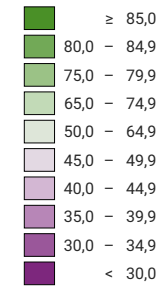

Ja-Stimmenanteil, in %

Schweiz: 72,9

Anzahl gültige Stimmen

Total: 1 968 337

Symbole mit einem Wert unter 500 wurden zur besseren Lesbarkeit visuell vergrössert dargestellt.

Raumgliederung:
Gemeinden (Politik)