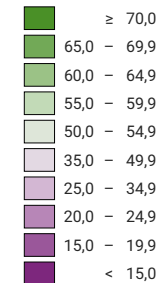

Proportion de "oui" en %

Suisse: 23,4

Bulletins valables

Total: 1 964 851

Pour des raisons de lisibilité, la taille des symboles ayant une valeur inférieure à 500 a été augmentée.

0 25 50 km

Niveau géographique:
Communes (politique)