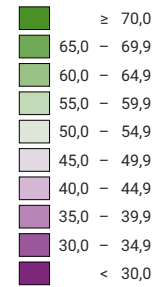

Ja-Stimmenanteil, in %

Schweiz: 51,8

Anzahl gültige Stimmen

Total: 1 971 535

Symbole mit einem Wert unter 2 000 wurden zur besseren Lesbarkeit visuell vergrössert dargestellt.

Raumgliederung:
Kantone