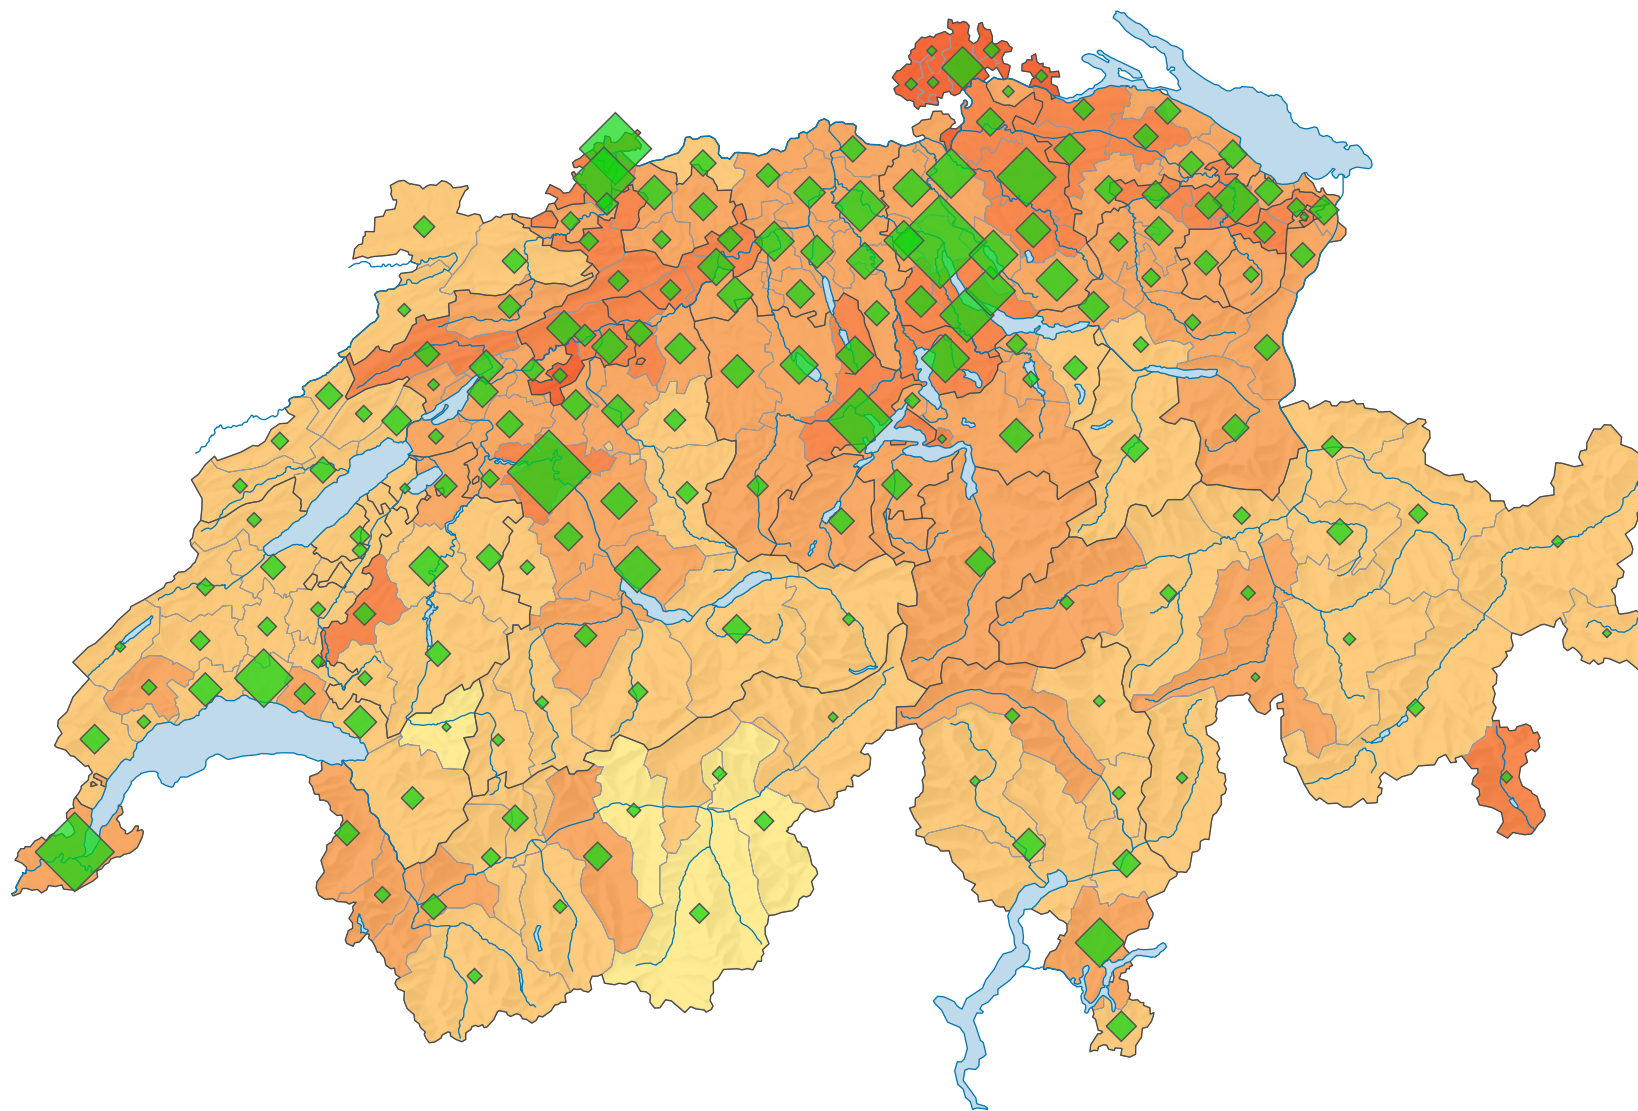

Participation, votation du 25.09.1994

Participation en %

Suisse: 45,7

Nombre de votants

Suisse: 2 091 723

Pour des raisons de lisibilité, la taille des symboles ayant une valeur inférieure à 1 000 a été augmentée.

0 35 70 km

Niveau géographique:
Districts