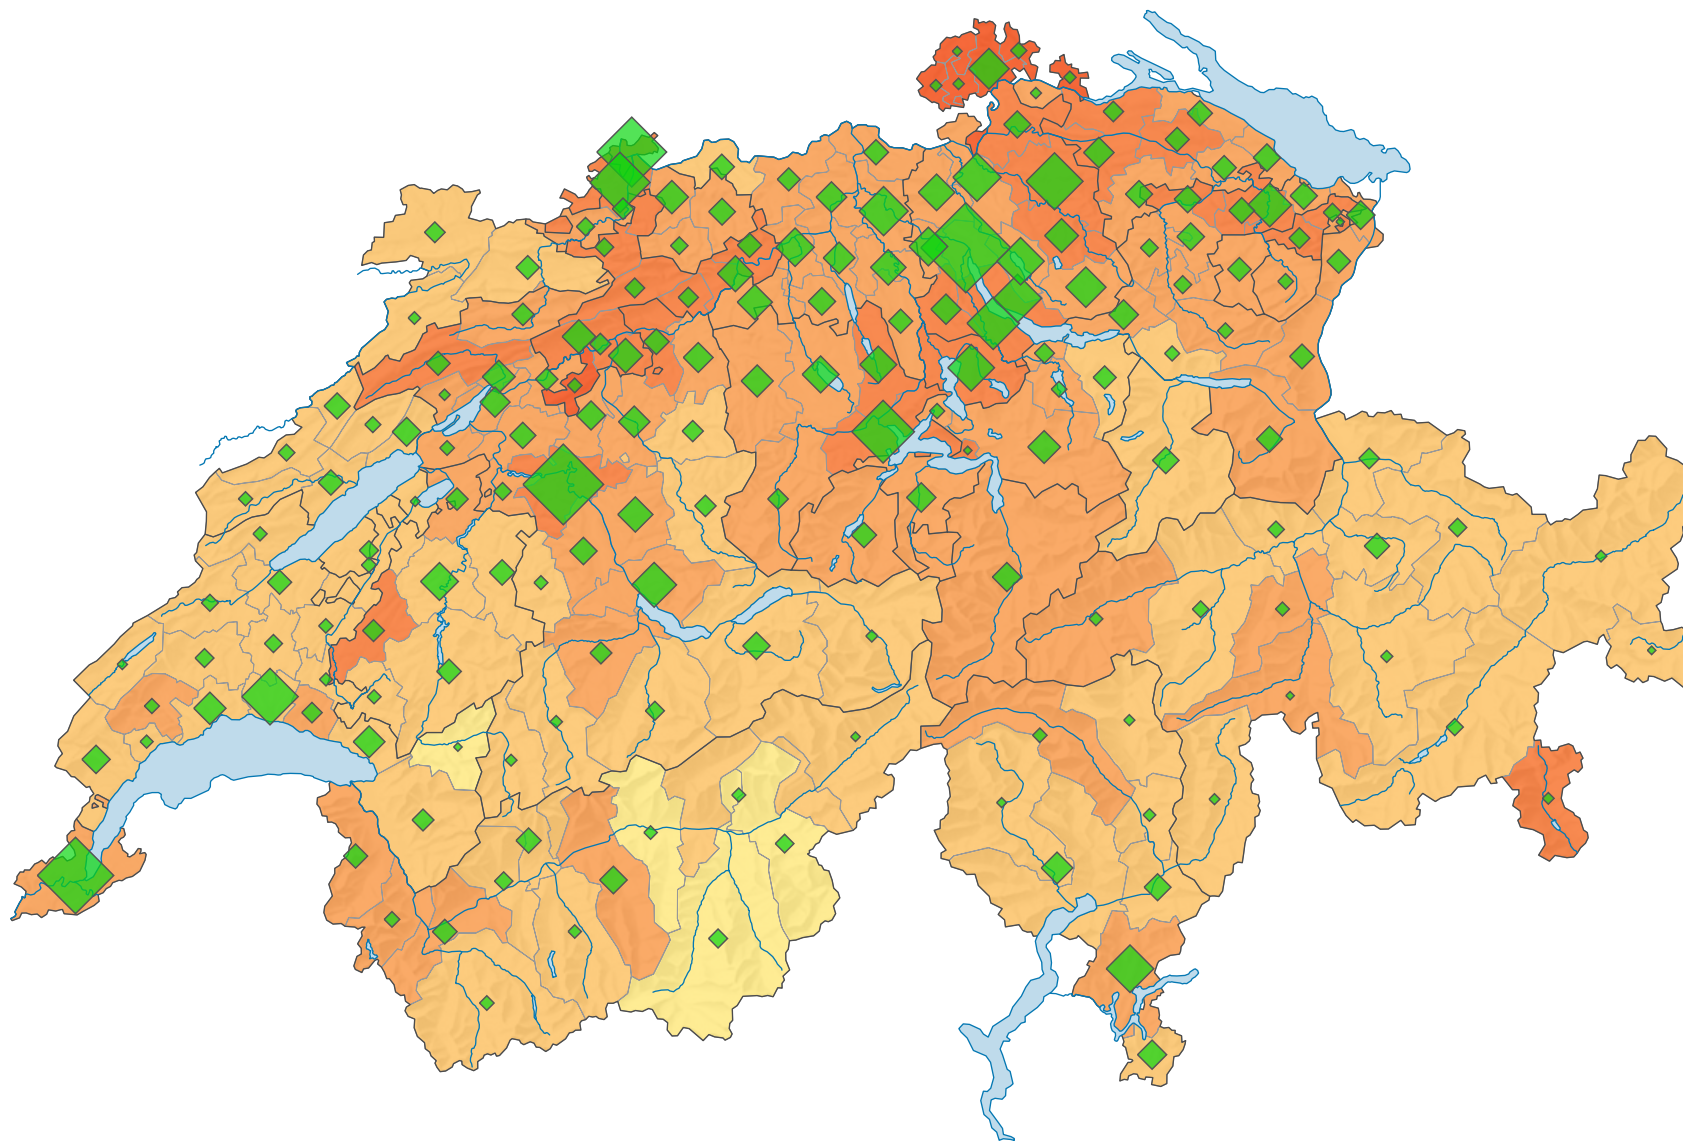

Participation, votation du 25.09.1994

Participation en %

Suisse: 45,7

Nombre de votants

Suisse: 2 091 723

Pour des raisons de lisibilité, la taille des symboles ayant une valeur inférieure à 1 000 a été augmentée.

0 25 50 km

Niveau géographique:
Districts